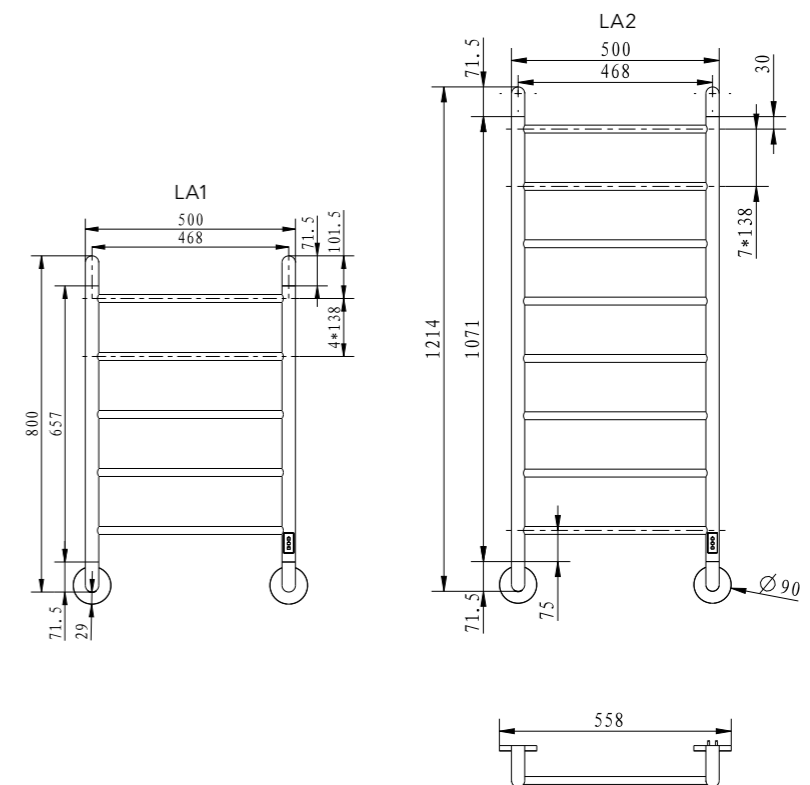

El. pripojenie je možné na ľavej alebo pravej strane sušiaču.

^
Aktuálna skladová
dostupnosť / cena.

ELEKTRICKÝ SUŠIAČ

Detail ovládanie - vypínač
ON/OFF, časovač 2 h, 4 h

LASSE LA2BA - vyhotovenie čierna-mat
560 × 1245 mm

LASSE LA2SS - vyhotovenie leštená nerez
560 × 1245 mm

Leštená nerez	Čierna - mat	Šírka (A) x Výška (B) [mm]	Hmotnosť [kg]	Výkon [W]	Stupeň krytia
LA1SS	LA1BA	560 × 830	4	42	IP44
LA2SS	LA2BA	560 × 1245	5	70	IP44