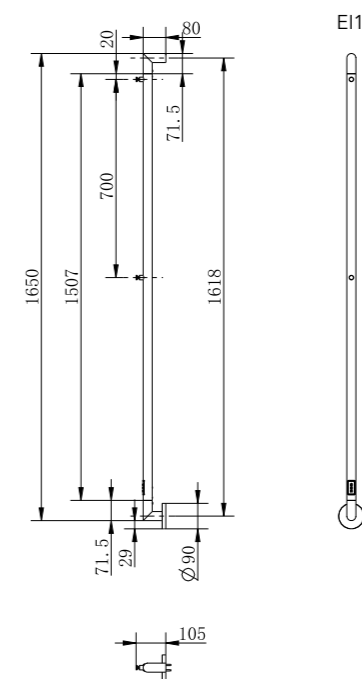

Funkcia BOOSTER

Stlačením tlačidla 2 h, 4 h sa el. sušič spustí po dobu 2 h alebo 4 h na maximálny výkon. Potom sa automaticky vypne.

Funkcia časovača

Stlačením tlačidla 2 h, 4 h bude el. sušič v prevádzke na maximálny výkon 2 hodiny alebo 4 hodiny. Blikajúca modrá LED signalizuje, že je časovač aktivovaný. El. sušič sa po 2 alebo 4 hodinách automaticky vypne. Časovač sa znovu aktivuje automaticky 22 alebo 20 hodín po vypnutí. Podrobný popis nastavenia na www.pmh-co.sk.

^
Aktuálna skladová
dostupnosť / cena.

ELEKTRICKÝ SUŠIAK

Detail ovládanie - vypínač ON/OFF
Funkcia ČASOVAČ 2 h, 4 h
Funkcia BOOSTER 2 h, 4 h

EINAR EI1SS
vyhotovenie leštená nerez
90 × 1680 mm

EINAR EI1BA
vyhotovenie čierna-mat
90 × 1680 mm

Leštená nerez	Čierna mat	Šírka (A) x Výška (B) [mm]	Hmotnosť [kg]	Výkon [W]	Stupeň krytia
EI1SS	EI1BA	90 × 1680	1,5	28	IP44

Zákazník má na výber pripojenie pomocou kábla do zásuvky alebo skrytým el. pripojením. Kábel je súčasťou balenia.