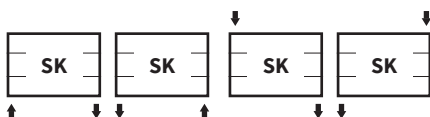

Možnosti připojení

Typ zapojení nutno specifikovat v objednávce, více viz str. 106, pozice 13. a 14. / ¹⁾ k nejbližšímu většímu standardnímu rozměru

Příslušenství

- Vzorník barev str. 112
- Koupelnové doplňky str. 101
- Připojovací sady str. 94