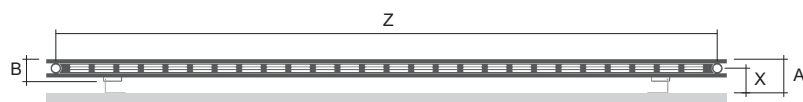

Postup objednání str. 106 / Hmotnost je uvedena bez vody a obalu / Ceny stanoveny v € bez DPH / Ceny nezahrnují dopravu, termostatické sady a koupelnové doplňky

Typy výška (H) / délka (L) [mm]

H: 0602
L: 1 000

H: 0602
L: 1 400

H: 0602
L: 1 800

Uchycení

Typ	X [mm]	A [mm]
Kovové držáky	65	90

Collom Double Horizontal - Zlatá oliva S28 [22]

Magnetické doplňky zajišťují flexibilní řešení pro nahřívání koupelnových textilií. Více viz Koupelnové doplňky str. 101