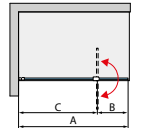

D22WI3 JE MOŽNÉ KOMBINOVAŤ S DOPLNKOVOU BOČNOU STENOU D22F3 PRE L-MONTÁŽ POZRI STRANY 162-163.

D22F3 | DOPLNKOVÁ BOČNÁ STENA V 90° 6mm bezpečnostné sklo

D22WI3 + D22F3