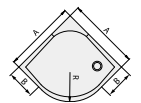

OBJEDNÁVACÍ KÓD NÁJDETE V ŠEDÝCH POLIACH:

D22SRB 55 080 50 07 = DIVERA štvrtkruh s dvojdielnymi posuvnými dverami, rádius 550 mm, šírka 800 mm, výška 2000 mm, aluchróm, číre sklo

DOSTUPNÉ
DO 2 TÝŽŇOV

D22SRB | ŠTVRŤKRUH S DVOJDIELNYMI POSUVNÝMI DVERAMI

6mm bezpečnostné sklo | magnetické tesnenie | 15mm prahová lišta | rádius 550 mm | dodávka v 1 balení

Štandardné rozmery ^{1) 3)}

				Typ	Rádius	Šírka	Farba	Sklo		
Šírka	Šírka vstupu	Šírka pev. dielu B	Výška	Kód	55=550 mm	Rozmer	50=aluchróm	07=číre sklo	87=Screen	
800	416	248	2000	D22SRB	55	080	50	07	622 €	87 927 €
900	551	348	2000	D22SRB	55	090	50	07	651 €	87 956 €
1000	551	477	2000	D22SRB	55	100	50	07	674 €	87 984 €

Zvláštne rozmery ^{2) 4)}

750-900	podľa šírky dverí	2000	D22SRB	55	SM1	50	07	1 030 €	87	1 369 €
901-1200	podľa šírky dverí	2000	D22SRB	55	SM2	50	07	1 155 €	87	1 536 €

D22SRB

D22F1 | BOČNÁ STENA

6mm bezpečnostné sklo | dodávka v 1 balení

Štandardné rozmery ^{1) 3)}

		Typ	Šírka	Farba	Sklo		
Šírka	Výška	Kód	Rozmer	50=aluchróm	07=číre sklo	87=Screen	88=biele linky
700	2000	D22F1	070	50	07	232 €	xx 280 €
800	2000	D22F1	080	50	07	241 €	xx 312 €
900	2000	D22F1	090	50	07	251 €	xx 340 €
1000	2000	D22F1	100	50	07	268 €	xx 367 €
1200	2000	D22F1	120	50	07	285 €	xx 426 €
1400	2000	D22F1	140	50	07	300 €	xx 481 €

Zvláštne rozmery (bočná stena je v rovnakej výške ako dvere) ²⁾

250 - 800	do 2000	D22F1	SM1	50	07	314 €	xx 408 €
801 - 1400	do 2000	D22F1	SM2	50	07	409 €	xx 613 €

Zvláštne rozmery SKRÁTENÁ BOČNÁ STENA (bočná stena je nižšia ako dvere) ^{2) 5)}

250 - 800	do 2000	D22F1V	SM1	50	07	325 €	xx 422 €
801 - 1400	do 2000	D22F1V	SM2	50	07	431 €	xx 637 €

2

U-montáž

U-montáž

PRÍPLATKY

Skosenie / Vyrez	Z.AUS.001 (vychádza sa z ceny za zvláštne rozmery)	Cena za ks	99 €

PRÍSLUŠENSTVO