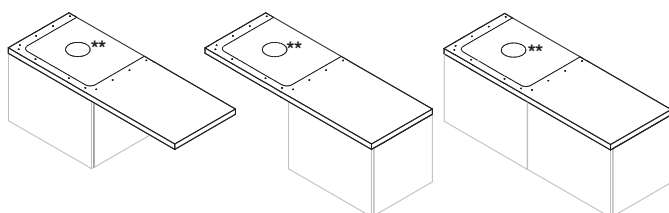

** kruhový výrez pre sifón umývadla podľa šablóny

** kruhový výrez pre sifón umývadla podľa šablóny