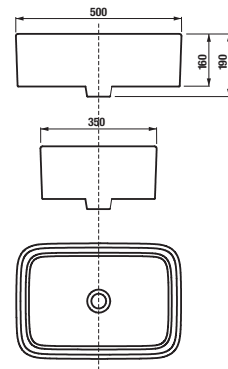

UMÝVADLOVÁ MISA CUBITO PURE OBDĽŽNIKOVÁ S

JIKA • perla

Číslo výrobku	Popis výrobku	Cena biela
H818423xxx1121	umývadlová misa obdĺžniková, 500×350×160	165,12 €

Objednať zvlášť:	Cena
H3747100040001 umývadlový sifón Mio 5/4" – 32 mm, chróm, mosadz	45,64 €
H3747300040001 umývadlový sifón 5/4" – 32 mm, chróm, mosadz	61,30 €
H8981840000001 Laufen umývadlový výpusť, prietokový	74,18 €

Pre umývadlové misy bez prepadu používajte iba prietokové umývadlové výpusť.

Odporúčame kombinovať s umývadlovými batériami pre umývadlové misy Cubito-N, Mio-N, Mio Style alebo Cube. Vhodné k inštalácii na umývadlovú dosku. Umývadlovú dosku Cubito nájdete na str. 78. Vrchnú dosku na skrinky Mio-N nájdete na str. 65. Šablóna pre výrez na sifón je súčasťou balenia umývadla.