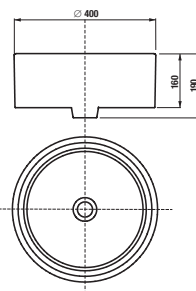

UMÝVADLÁ / SÉRIA CUBITO PURE /

UMÝVADLOVÁ MISA CUBITO PURE KRHOVÁ S

JIKA • perla

Číslo výrobku	Popis výrobku	Cena biela
H818420xxx1121*	umývadlová misa kruhová, Ø 400×160	145,02 €

* dostupnosť výrobku na vyžiadanie

Objednať zvlášť:	Cena
H3747100040001 umývadlový sifón Mio 5/4" – 32 mm, chróm, mosadz	45,64 €
H3747300040001 umývadlový sifón 5/4" – 32 mm, chróm, mosadz	61,30 €
H8981840000001 Laufen umývadlový výpusť, prietokový	74,18 €

Pre umývadlové misy bez prepadu používajte iba prietokové umývadlové výpusť.

Odporúčame kombinovať s umývadlovými batériami pre umývadlové misy Cubito-N, Mio-N, Mio Style alebo Cube. Vhodné k inštalácii na umývadlovú dosku. Umývadlovú dosku Cubito nájdete na str. 78. Vrchnú dosku na skrinky Mio-N nájdete na str. 65. Šablóna pre výrez na sifón je súčasťou balenia umývadla.

UMÝVADLOVÁ MISA CUBITO PURE OBDĽŽNIKOVÁ S

JIKA • perla

Číslo výrobku	Popis výrobku	Cena biela
H818423xxx1121	umývadlová misa obdĺžniková, 500×350×160	165,12 €

Objednať zvlášť:	Cena
H3747100040001 umývadlový sifón Mio 5/4" – 32 mm, chróm, mosadz	45,64 €
H3747300040001 umývadlový sifón 5/4" – 32 mm, chróm, mosadz	61,30 €
H8981840000001 Laufen umývadlový výpusť, prietokový	74,18 €

Pre umývadlové misy bez prepadu používajte iba prietokové umývadlové výpusť.

Odporúčame kombinovať s umývadlovými batériami pre umývadlové misy Cubito-N, Mio-N, Mio Style alebo Cube. Vhodné k inštalácii na umývadlovú dosku. Umývadlovú dosku Cubito nájdete na str. 78. Vrchnú dosku na skrinky Mio-N nájdete na str. 65. Šablóna pre výrez na sifón je súčasťou balenia umývadla.

** kruhový výrez pre sifón umývadla podľa šablóny

** kruhový výrez pre sifón umývadla podľa šablóny

Příplatok za povrchovú úpravu Jika perla je 43,97 €.