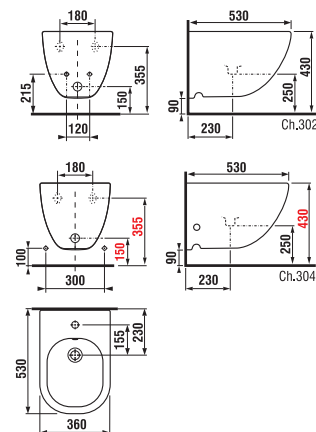

ODPORÚČAME
KOMBINOVAŤ S

STRANA 133

Príplatok za povrchovú úpravu Jika perla je 43,97 €.

Číslo výrobku xxx = číslo farby (000 biela, 100 Jika perla).