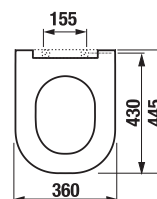

ZÁVESNÉ KLOZETY A BIDETY /

ZÁVESNÝ KLOZET MIO RIMLESS S

JIKA•perla

Číslo výrobku	Popis výrobku	Cena
H820714xxx0001*	WC závesné bez oplachového kruhu, hlboké splachovanie 4,5 / 3l (vrátane inštalácie sady Easyfit)	246,21 €

* Tento výrobok je kompatibilný s WC doskou Roca Multiclean (A8040060001 alebo A8040010001).

Objednať zvlášť:	Popis výrobku	Cena
H8917100000631	duroplastová WC doska s poklopom vhodná pre klozet H820714, nerez úchyty, odnímateľná	62,46 €
H8917110000631	duroplastová WC doska s poklopom vhodná pre klozet H820714, nerez úchyty, odnímateľná, SLOWCLOSE	90,64 €
H8929920000001	Laufen vyrovnávací páska	12,06 €
H8926950000001	Laufen vyrovnávací protihluková sada	15,51 €
H8946140000001	Laufen vyrovnávací hmota	9,78 €

Správne nastavenie vypúšťacieho ventilu v podmietskovom module je 4,5/3l vody.

Pozor na výšku pripojenia.

ODPORÚČAME
KOMBINOVAŤ S

STRANA 133

DUROPLASTOVÁ WC DOSKA S POKLOPOM MIO S

Číslo výrobku	Popis výrobku	Cena
H8917100000631	duroplastová WC doska s poklopom vhodná pre klozet H820714, nerez úchyty, odnímateľná	62,46 €
H8917110000631	duroplastová WC doska s poklopom vhodná pre klozet H820714, nerez úchyty, odnímateľná, SLOWCLOSE	90,64 €

Náhradné diely:	Popis výrobku	Cena
H8907160000631	rýchlopínacie kovové úchyty na uchytenie sedadla do keramiky Mio-N H891710/H891711 (dĺžka skrutiek 74 mm)	19,80 €

ZÁVESNÝ BIDET MIO S

JIKA•perla

Číslo výrobku	Popis výrobku	yyy: 304	302	Cena biela
H831712xxxyyy1	závesný bidet (vrátane inštalácie sady Easy fit)	x	x	164,30 €

Objednať zvlášť:	Popis výrobku	Cena
H8929920000001	Laufen vyrovnávací páska	12,06 €
H8926950000001	Laufen vyrovnávací protihluková sada	15,51 €
H8946140000001	Laufen vyrovnávací hmota	9,78 €