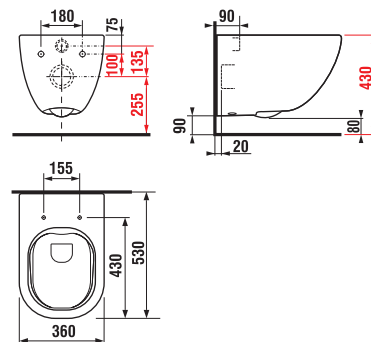

ZÁVESNÉ KLOZETY A BIDETY /

ZÁVESNÝ KLOZET MIO RIMLESS S

JIKA•perla

Číslo výrobku	Popis výrobku	Cena
H820714xxx0001*	WC závesné bez oplachového kruhu, hlboké splachovanie 4,5 / 3l (vrátane inštalácie sady Easyfit)	246,21 €

* Tento výrobok je kompatibilný s WC doskou Roca Multiclean (A8040060001 alebo A8040010001).

Objednať zvlášť:	Popis výrobku	Cena
H8917100000631	duroplastová WC doska s poklopom vhodná pre klozet H820714, nerez úchyty, odnímateľná	62,46 €
H8917110000631	duroplastová WC doska s poklopom vhodná pre klozet H820714, nerez úchyty, odnímateľná, SLOWCLOSE	90,64 €
H8929920000001	Laufen vyrovnávací páska	12,06 €
H8926950000001	Laufen vyrovnávací protihluková sada	15,51 €
H8946140000001	Laufen vyrovnávací hmota	9,78 €

Správne nastavenie vypúšťacieho ventilu v podmietskovom module je 4,5/3l vody.

Pozor na výšku pripojenia.

ODPORÚČAME
KOMBINOVAŤ S

STRANA 133

DUROPLASTOVÁ WC DOSKA S POKLOPOM MIO S

Číslo výrobku	Popis výrobku	Cena
H8917100000631	duroplastová WC doska s poklopom vhodná pre klozet H820714, nerez úchyty, odnímateľná	62,46 €
H8917110000631	duroplastová WC doska s poklopom vhodná pre klozet H820714, nerez úchyty, odnímateľná, SLOWCLOSE	90,64 €

Náhradné diely:	Popis výrobku	Cena
H8907160000631	rýchlopínacie kovové úchyty na uchytenie sedadla do keramiky Mio-N H891710/H891711 (dĺžka skrutiek 74 mm)	19,80 €

ZÁVESNÝ BIDET MIO S

JIKA•perla

Číslo výrobku	Popis výrobku	yyy: 304	302	Cena biela
H831712xxxyyy1	závesný bidet (vrátane inštalácie sady Easy fit)	x	x	164,30 €