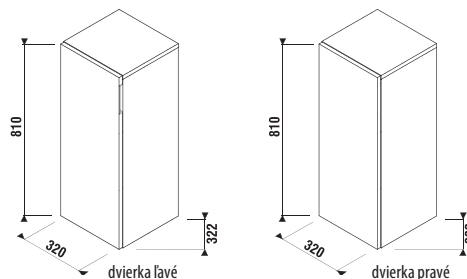

KÚPEĽŇOVÝ NÁBYTOK / SÉRIA CUBITO PURE /

SKRINKA POD DOSKU CUBITO S

biela/čelo lesklý lak

dub

Číslo výrobku	Popis výrobku	Farba	
		biela/čelo lesklý lak	dub
H41J4243015001	skrinka pod dosku, 64 cm, 1 zásuvka	307,75 €	
H41J4243015191	skrinka pod dosku, 64 cm, 1 zásuvka		278,23 €

Skrinky pod umývadlo kombinujte s miesto šetriacim sifónom Jíka H8942460000001, POZOR, rozteč rohových ventilov v tomto prípade musí byť 200 mm.

Skrinka pod dosku je vybavená pojazdami s tlačným otváraním (push to open).

NÍZKA SKRINKA CUBITO S

biela/čelo lesklý lak

dub

Číslo výrobku	Popis výrobku	Farba	
		biela/čelo lesklý lak	dub
H43J4201105001	nízka skrinka, 1 dvierka ľavé, 1 sklenená polička	235,43 €	
H43J4201105191	nízka skrinka, 1 dvierka ľavé, 1 sklenená polička		205,86 €
H43J4201205001	nízka skrinka, 1 dvierka pravé, 1 sklenená polička	235,43 €	
H43J4201205191	nízka skrinka, 1 dvierka pravé, 1 sklenená polička		205,86 €

STREDNÁ SKRINKA CUBITO S

biela/čelo lesklý lak

dub

Číslo výrobku	Popis výrobku	Farba	
		biela/čelo lesklý lak	dub
H43J4211105001	stredná skrinka, 1 dvierka ľavé, 2 sklenené poličky	250,23 €	
H43J4211105191	stredná skrinka, 1 dvierka ľavé, 2 sklenené poličky		220,62 €
H43J4211205001	stredná skrinka, 1 dvierka pravé, 2 sklenené poličky	250,23 €	
H43J4211205191	stredná skrinka, 1 dvierka pravé, 2 sklenené poličky		220,62 €