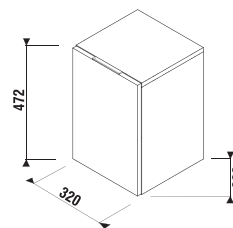

KÚPEĽŇOVÝ NÁBYTOK / SÉRIA CUBITO PURE /

SKRINKA POD DOSKU CUBITO S

biela/čelo lesklý lak

dub

Číslo výrobku	Popis výrobku	Farba	
		biela/čelo lesklý lak	dub
H41J4243015001	skrinka pod dosku, 64 cm, 1 zásuvka	307,75 €	
H41J4243015191	skrinka pod dosku, 64 cm, 1 zásuvka		278,23 €

Skrinky pod umývadlo kombinujte s miesto šetriacim sifónom Jíka H8942460000001, POZOR, rozteč rohových ventilov v tomto prípade musí byť 200 mm.

Skrinka pod dosku je vybavená pojazdami s tlačným otváraním (push to open).

NÍZKA SKRINKA CUBITO S

biela/čelo lesklý lak

dub

Číslo výrobku	Popis výrobku	Farba	
		biela/čelo lesklý lak	dub
H43J4201105001	nízka skrinka, 1 dvierka ľavé, 1 sklenená polička	235,43 €	
H43J4201105191	nízka skrinka, 1 dvierka ľavé, 1 sklenená polička		205,86 €
H43J4201205001	nízka skrinka, 1 dvierka pravé, 1 sklenená polička	235,43 €	
H43J4201205191	nízka skrinka, 1 dvierka pravé, 1 sklenená polička		205,86 €