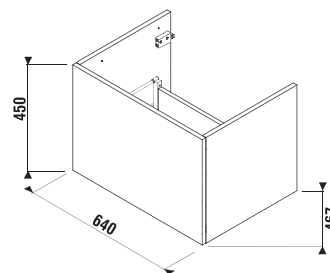

KÚPEĽŇOVÝ NÁBYTOK / SÉRIA CUBITO PURE /

SKRINKA POD DOSKU CUBITO S

biela/čelo lesklý lak

dub

Číslo výrobku	Popis výrobku	Farba	
		biela/čelo lesklý lak	dub
H41J4243015001	skrinka pod dosku, 64 cm, 1 zásuvka	307,75 €	
H41J4243015191	skrinka pod dosku, 64 cm, 1 zásuvka		278,23 €

Skrinky pod umývadlo kombinujte s miesto šetriacim sifónom Jíka H8942460000001, POZOR, rozteč rohových ventilov v tomto prípade musí byť 200 mm.

Skrinka pod dosku je vybavená pojazdami s tlačným otváraním (push to open).

NÍZKA SKRINKA CUBITO S

biela/čelo lesklý lak

dub

Číslo výrobku	Popis výrobku	Farba	
		biela/čelo lesklý lak	dub
H43J4201105001	nízka skrinka, 1 dvierka ľavé, 1 sklenená polička	235,43 €	
H43J4201105191	nízka skrinka, 1 dvierka ľavé, 1 sklenená polička		205,86 €
H43J4201205001	nízka skrinka, 1 dvierka pravé, 1 sklenená polička	235,43 €	
H43J4201205191	nízka skrinka, 1 dvierka pravé, 1 sklenená polička		205,86 €