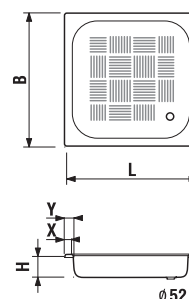

SPRCHOVÁ OCEĽOVÁ VANIČKA SOFIA

Antislip

Špeciálna povrchová úprava antislip zabraňuje pokĺznutiu vo vaničke.

Číslo výrobku	Popis výrobku	Antislip relief yyy: 011	Cena 000	Cena Antislip
H2140700000001	štvorcová sprchová vanička 700 × 700 mm		57,59 €	
SPECIAL line				
H214080000yyy1	štvorcová sprchová vanička 800 × 800 mm	x	57,59 €	60,19 €
SPECIAL line				
H214090000yyy1	štvorcová sprchová vanička 900 × 900 mm	x	97,80 €	93,54 €
SPECIAL line				

šarža 000 - biela

šarža 011 - Antislip

	L	B	H	X	Y
H214070	700	700	135	42	52
H214080	800	800	145	42	52
H214090	900	900	145	52	62

Objednať zvlášť:	Cena
H2948240000001 sifón HL pre sprchové vaničky, nerezová krytka s logom JIKA, prietok 39 l/min	10,17 €
SPECIAL line	
H2955560000001 Laufen nohy k akrylátovým vstavaným sprchovým vaničkám	39,95 €