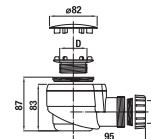

Štvorcové vaničky Sofia odporúčame kombinovať so sprchovými kútmí a dvermi Cubito Pure, so sprchovými kútmí Lyra plus.