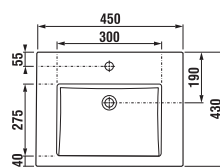

SKRINKY S UMÝVADLAMI / CUBE /

SKRINKA S UMÝVADLOM CUBE 45 CM S

Číslo výrobku	Popis výrobku	Farba	
		biela/čelo pololesklý lak	tmavý dub
H4536211763001	skrinka s 2 dvierkami, vrátane umývadla 45 × 43 cm	197,61 €	
H4536211763021	skrinka s 2 dvierkami, vrátane umývadla 45 × 43 cm		197,61 €

Číslo výrobku	Popis výrobku	Farba	
		biela/čelo pololesklý lak	tmavý dub
H4536221763001	skrinka s 2 zásuvkami, vrátane umývadla 45 × 43 cm	248,06 €	
H4536221763021	skrinka s 2 zásuvkami, vrátane umývadla 45 × 43 cm		248,06 €

Nie je na odber samostatná skrinka ako náhradný diel.

1+1 PACK
skrinka + umývadlo
- bezpečná doprava
- úsporný priestor pri doprave
- jednoduchá manipulácia

SKRINKA S UMÝVADLOM CUBE 50 CM S

Číslo výrobku	Popis výrobku	Farba	
		biela/čelo pololesklý lak	tmavý dub
H4536411763001	skrinka s 2 dvierkami, vrátane umývadla 50 × 34 cm	192,56 €	
H4536411763021	skrinka s 2 dvierkami, vrátane umývadla 50 × 34 cm		192,56 €

Nie je na odber samostatná skrinka ako náhradný diel.

1+1 PACK
skrinka + umývadlo
- bezpečná doprava
- úsporný priestor pri doprave
- jednoduchá manipulácia