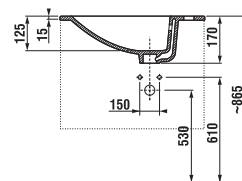

SKRINKY S UMÝVADLAMI / CUBE /

SKRINKA S UMÝVADLOM CUBE 45 CM S

Číslo výrobku	Popis výrobku	Farba	
		biela/čelo pololesklý lak	tmavý dub
H4536211763001	skrinka s 2 dvierkami, vrátane umývadla 45 × 43 cm	197,61 €	
H4536211763021	skrinka s 2 dvierkami, vrátane umývadla 45 × 43 cm		197,61 €

Číslo výrobku	Popis výrobku	Farba	
		biela/čelo pololesklý lak	tmavý dub
H4536221763001	skrinka s 2 zásuvkami, vrátane umývadla 45 × 43 cm	248,06 €	
H4536221763021	skrinka s 2 zásuvkami, vrátane umývadla 45 × 43 cm		248,06 €

Nie je na odber samostatná skrinka ako náhradný diel.

1+1 PACK
skrinka + umývadlo
- bezpečná doprava
- úsporný priestor pri doprave
- jednoduchá manipulácia

SKRINKA S UMÝVADLOM CUBE 50 CM S

Číslo výrobku	Popis výrobku	Farba	
		biela/čelo pololesklý lak	tmavý dub
H4536411763001	skrinka s 2 dvierkami, vrátane umývadla 50 × 34 cm	192,56 €	
H4536411763021	skrinka s 2 dvierkami, vrátane umývadla 50 × 34 cm		192,56 €

Nie je na odber samostatná skrinka ako náhradný diel.

1+1 PACK
skrinka + umývadlo
- bezpečná doprava
- úsporný priestor pri doprave
- jednoduchá manipulácia