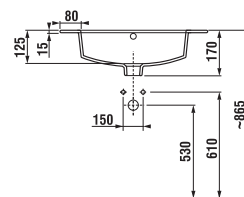

SKRINKY S UMÝVADLAMI / CUBE /

SKRINKA S UMÝVADLOM CUBE 45 CM S

Číslo výrobku	Popis výrobku	Farba	
		biela/čelo pololesklý lak	tmavý dub
H4536211763001	skrinka s 2 dvierkami, vrátane umývadla 45 × 43 cm	197,61 €	
H4536211763021	skrinka s 2 dvierkami, vrátane umývadla 45 × 43 cm		197,61 €

Číslo výrobku	Popis výrobku	Farba	
		biela/čelo pololesklý lak	tmavý dub
H4536221763001	skrinka s 2 zásuvkami, vrátane umývadla 45 × 43 cm	248,06 €	
H4536221763021	skrinka s 2 zásuvkami, vrátane umývadla 45 × 43 cm		248,06 €

Nie je na odber samostatná skrinka ako náhradný diel.

1+1 PACK
skrinka + umývadlo
- bezpečná doprava
- úsporný priestor pri doprave
- jednoduchá manipulácia

SKRINKA S UMÝVADLOM CUBE 50 CM S

Číslo výrobku	Popis výrobku	Farba	
		biela/čelo pololesklý lak	tmavý dub
H4536411763001	skrinka s 2 dvierkami, vrátane umývadla 50 × 34 cm	192,56 €	
H4536411763021	skrinka s 2 dvierkami, vrátane umývadla 50 × 34 cm		192,56 €

Nie je na odber samostatná skrinka ako náhradný diel.

1+1 PACK
skrinka + umývadlo
- bezpečná doprava
- úsporný priestor pri doprave
- jednoduchá manipulácia