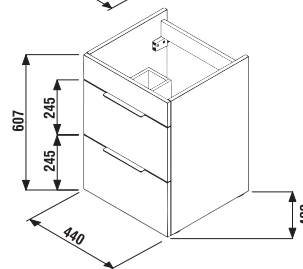

SKRINKY S UMÝVADLAMI / CUBE /

SKRINKA S UMÝVADLOM CUBE 45 CM S

biela/čelo pololesklý lak

tmavý dub

| Číslo výrobku | Popis výrobku | Farba | |
|----------------|--|---------------------------|-----------|
| | | biela/čelo pololesklý lak | tmavý dub |
| H4536211763001 | skrinka s 2 dvierkami, vrátane umývadla 45 × 43 cm | 197,61 € | |
| H4536211763021 | skrinka s 2 dvierkami, vrátane umývadla 45 × 43 cm | | 197,61 € |

biela/čelo pololesklý lak

tmavý dub

| Číslo výrobku | Popis výrobku | Farba | |
|----------------|--|---------------------------|-----------|
| | | biela/čelo pololesklý lak | tmavý dub |
| H4536221763001 | skrinka s 2 zásuvkami, vrátane umývadla 45 × 43 cm | 248,06 € | |
| H4536221763021 | skrinka s 2 zásuvkami, vrátane umývadla 45 × 43 cm | | 248,06 € |

Nie je na odber samostatná skrinka ako náhradný diel.

1+1 PACK
skrinka + umývadlo
- bezpečná doprava
- úsporný priestor pri doprave
- jednoduchá manipulácia

SKRINKA S UMÝVADLOM CUBE 50 CM S

biela/čelo pololesklý lak