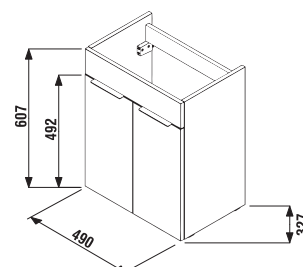

SKRINKY S UMÝVADLAMI / CUBE /

SKRINKA S UMÝVADLOM CUBE 45 CM S

Číslo výrobku	Popis výrobku	Farba	
		biela/čelo pololesklý lak	tmavý dub
H4536211763001	skrinka s 2 dvierkami, vrátane umývadla 45 × 43 cm	197,61 €	
H4536211763021	skrinka s 2 dvierkami, vrátane umývadla 45 × 43 cm		197,61 €

Číslo výrobku	Popis výrobku	Farba	
		biela/čelo pololesklý lak	tmavý dub
H4536221763001	skrinka s 2 zásuvkami, vrátane umývadla 45 × 43 cm	248,06 €	
H4536221763021	skrinka s 2 zásuvkami, vrátane umývadla 45 × 43 cm		248,06 €

Nie je na odber samostatná skrinka ako náhradný diel.

1+1 PACK
skrinka + umývadlo
- bezpečná doprava
- úsporný priestor pri doprave
- jednoduchá manipulácia

SKRINKA S UMÝVADLOM CUBE 50 CM S

Číslo výrobku	Popis výrobku	Farba	
		biela/čelo pololesklý lak	tmavý dub
H4536411763001	skrinka s 2 dvierkami, vrátane umývadla 50 × 34 cm	192,56 €	
H4536411763021	skrinka s 2 dvierkami, vrátane umývadla 50 × 34 cm		192,56 €

Nie je na odber samostatná skrinka ako náhradný diel.

1+1 PACK
skrinka + umývadlo
- bezpečná doprava
- úsporný priestor pri doprave
- jednoduchá manipulácia