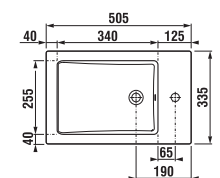

SKRINKY S UMÝVADLAMI / CUBE /

SKRINKA S UMÝVADLOM CUBE 45 CM S

Číslo výrobku	Popis výrobku	Farba	
		biela/čelo pololesklý lak	tmavý dub
H4536211763001	skrinka s 2 dvierkami, vrátane umývadla 45 × 43 cm	197,61 €	
H4536211763021	skrinka s 2 dvierkami, vrátane umývadla 45 × 43 cm		197,61 €

Číslo výrobku	Popis výrobku	Farba	
		biela/čelo pololesklý lak	tmavý dub
H4536221763001	skrinka s 2 zásuvkami, vrátane umývadla 45 × 43 cm	248,06 €	
H4536221763021	skrinka s 2 zásuvkami, vrátane umývadla 45 × 43 cm		248,06 €

Nie je na odber samostatná skrinka ako náhradný diel.

1+1 PACK
skrinka + umývadlo
- bezpečná doprava
- úsporný priestor pri doprave
- jednoduchá manipulácia

SKRINKA S UMÝVADLOM CUBE 50 CM S

Číslo výrobku	Popis výrobku	Farba	
		biela/čelo pololesklý lak	tmavý dub
H4536411763001	skrinka s 2 dvierkami, vrátane umývadla 50 × 34 cm	192,56 €	
H4536411763021	skrinka s 2 dvierkami, vrátane umývadla 50 × 34 cm		192,56 €

Nie je na odber samostatná skrinka ako náhradný diel.

1+1 PACK
skrinka + umývadlo
- bezpečná doprava
- úsporný priestor pri doprave
- jednoduchá manipulácia