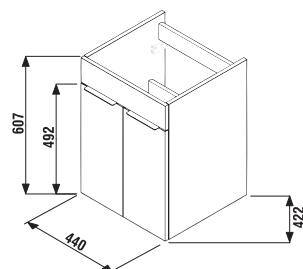

SKRINKY S UMÝVADLAMI / CUBE /

SKRINKA S UMÝVADLOM CUBE 45 CM S

biela/čelo pololesklý lak

tmavý dub

| Číslo výrobku | Popis výrobku | Farba | |
|----------------|--|---------------------------|-----------|
| | | biela/čelo pololesklý lak | tmavý dub |
| H4536211763001 | skrinka s 2 dvierkami, vrátane umývadla 45 × 43 cm | 197,61 € | |
| H4536211763021 | skrinka s 2 dvierkami, vrátane umývadla 45 × 43 cm | | 197,61 € |

biela/čelo pololesklý lak

tmavý dub

| Číslo výrobku | Popis výrobku | Farba | |
|----------------|--|---------------------------|-----------|
| | | biela/čelo pololesklý lak | tmavý dub |
| H4536221763001 | skrinka s 2 zásuvkami, vrátane umývadla 45 × 43 cm | 248,06 € | |
| H4536221763021 | skrinka s 2 zásuvkami, vrátane umývadla 45 × 43 cm | | 248,06 € |

Nie je na odber samostatná skrinka ako náhradný diel.

1+1 PACK
skrinka + umývadlo
- bezpečná doprava
- úsporný priestor pri doprave
- jednoduchá manipulácia

SKRINKA S UMÝVADLOM CUBE 50 CM S

biela/čelo pololesklý lak