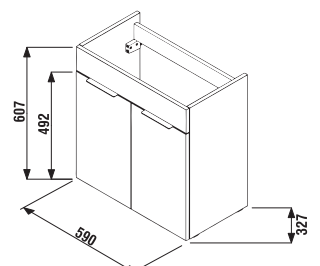

1+1 PACK
skrinka + umývadlo
- bezpečná doprava
- úsporný priestor pri doprave
- jednoduchá manipulácia