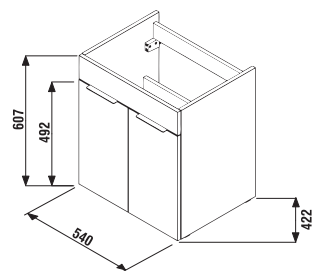

1+1 PACK
skrinka + umývadlo
- bezpečná doprava
- úsporný priestor pri doprave
- jednoduchá manipulácia