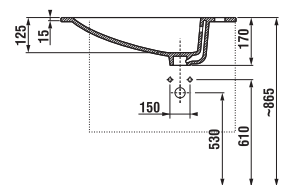

1+1 PACK
skrinka + umývadlo
- bezpečná doprava
- úsporný priestor pri doprave
- jednoduchá manipulácia