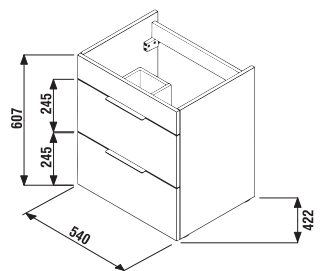

1+1 PACK
skrinka + umývadlo
- bezpečná doprava
- úsporný priestor pri doprave
- jednoduchá manipulácia