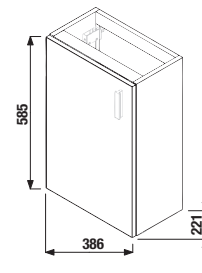

SKRINKY S UMÝVADIELKOM / PETIT /

SADA S UMÝVADIELKOM PETIT 40 CM S

biela/čelo pololesklý lak

biela

H47J7303200001

PACK
1+3

1+3 PACK
skrinka s umývadlom, zrkadlovou
skrinkou a osvetlením
- bezpečná doprava
- úsporný priestor pri doprave
- jednoduchá manipulácia

sivá

tmavý dub

čerešňa

sivá

tmavý dub

čerešňa

| Číslo výrobku | Popis výrobku | Farba | | | |
|------------------------|----------------------------------------------------------------------------------------------------------------------------|---------------------------|----------|-----------|----------|
| | | biela/čelo pololesklý lak | sivá | tmavý dub | čerešňa |
| H4535141753001 | skrinka s 1 ľavo/pravými dvierkami, vr. umývadla bez prepadu 40 × 23 cm s otvorom pre batériu VPRAVO, zrkadla a osvetlenia | 170,46 € | | | |
| H4535141753011 | skrinka s 1 ľavo/pravými dvierkami, vr. umývadla bez prepadu 40 × 23 cm s otvorom pre batériu VPRAVO, zrkadla a osvetlenia | | 187,48 € | | |
| H4535141753021 | skrinka s 1 ľavo/pravými dvierkami, vr. umývadla bez prepadu 40 × 23 cm s otvorom pre batériu VPRAVO, zrkadla a osvetlenia | | | 170,46 € | |
| H4535141753081 | skrinka s 1 ľavo/pravými dvierkami, vr. umývadla bez prepadu 40 × 23 cm s otvorom pre batériu VPRAVO, zrkadla a osvetlenia | | | | 187,53 € |
| Náhradné diely: | | Cena | | | |
| H47J7303200001 | svetlo Moonbox New, LED, IP 44, 1×8W, 510 lm, 300×25×83 mm, na montáž na sklo, dosku aj zrkadlovú skrinku | | | | 54,14 € |