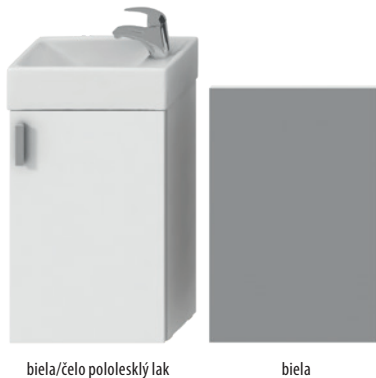

SKRINKY S UMÝVADIELKOM / PETIT /

SADA S UMÝVADIELKOM PETIT 40 CM S

biela/čelo pololesklý lak

biela

H47J7303200001

PACK
1+3

1+3 PACK
skrinka s umývadlom, zrkadlovou
skrinkou a osvetlením
- bezpečná doprava
- úsporný priestor pri doprave
- jednoduchá manipulácia

sivá

tmavý dub

čerešňa

sivá

tmavý dub

čerešňa

| Číslo výrobku | Popis výrobku | Farba | | | |
|------------------------|----------------------------------------------------------------------------------------------------------------------------|---------------------------|----------|-----------|----------|
| | | biela/čelo pololesklý lak | sivá | tmavý dub | čerešňa |
| H4535141753001 | skrinka s 1 ľavo/pravými dvierkami, vr. umývadla bez prepadu 40 × 23 cm s otvorom pre batériu VPRAVO, zrkadla a osvetlenia | 170,46 € | | | |
| H4535141753011 | skrinka s 1 ľavo/pravými dvierkami, vr. umývadla bez prepadu 40 × 23 cm s otvorom pre batériu VPRAVO, zrkadla a osvetlenia | | 187,48 € | | |
| H4535141753021 | skrinka s 1 ľavo/pravými dvierkami, vr. umývadla bez prepadu 40 × 23 cm s otvorom pre batériu VPRAVO, zrkadla a osvetlenia | | | 170,46 € | |
| H4535141753081 | skrinka s 1 ľavo/pravými dvierkami, vr. umývadla bez prepadu 40 × 23 cm s otvorom pre batériu VPRAVO, zrkadla a osvetlenia | | | | 187,53 € |
| Náhradné diely: | | Cena | | | |
| H47J7303200001 | svetlo Moonbox New, LED, IP 44, 1×8W, 510 lm, 300×25×83 mm, na montáž na sklo, dosku aj zrkadlovú skrinku | | | | 54,14 € |