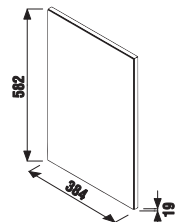

SKRINKY S UMÝVADIELKOM / PETIT /

SADA S UMÝVADIELKOM PETIT 40 CM S

biela/čelo pololesklý lak

biela

H47J7303200001

PACK
1+3

1+3 PACK
skrinka s umývadlom, zrkadlovou
skrinkou a osvetlením
- bezpečná doprava
- úsporný priestor pri doprave
- jednoduchá manipulácia

sivá

tmavý dub

čerešňa

sivá

tmavý dub

čerešňa

| Číslo výrobku | Popis výrobku | Farba | | | |
|------------------------|----------------------------------------------------------------------------------------------------------------------------|---------------------------|----------|-----------|----------|
| | | biela/čelo pololesklý lak | sivá | tmavý dub | čerešňa |
| H4535141753001 | skrinka s 1 ľavo/pravými dvierkami, vr. umývadla bez prepadu 40 × 23 cm s otvorom pre batériu VPRAVO, zrkadla a osvetlenia | 170,46 € | | | |
| H4535141753011 | skrinka s 1 ľavo/pravými dvierkami, vr. umývadla bez prepadu 40 × 23 cm s otvorom pre batériu VPRAVO, zrkadla a osvetlenia | | 187,48 € | | |
| H4535141753021 | skrinka s 1 ľavo/pravými dvierkami, vr. umývadla bez prepadu 40 × 23 cm s otvorom pre batériu VPRAVO, zrkadla a osvetlenia | | | 170,46 € | |
| H4535141753081 | skrinka s 1 ľavo/pravými dvierkami, vr. umývadla bez prepadu 40 × 23 cm s otvorom pre batériu VPRAVO, zrkadla a osvetlenia | | | | 187,53 € |
| Náhradné diely: | | Cena | | | |
| H47J7303200001 | svetlo Moonbox New, LED, IP 44, 1×8W, 510 lm, 300×25×83 mm, na montáž na sklo, dosku aj zrkadlovú skrinku | | | | 54,14 € |