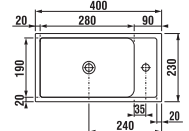

sivá

tmavý dub

čerešňa

sivá

tmavý dub

čerešňa

| Číslo výrobku | Popis výrobku | Farba | | | |
|------------------------|----------------------------------------------------------------------------------------------------------------------------|---------------------------|----------|-----------|----------|
| | | biela/čelo pololesklý lak | sivá | tmavý dub | čerešňa |
| H4535141753001 | skrinka s 1 ľavo/pravými dvierkami, vr. umývadla bez prepadu 40 × 23 cm s otvorom pre batériu VPRAVO, zrkadla a osvetlenia | 170,46 € | | | |
| H4535141753011 | skrinka s 1 ľavo/pravými dvierkami, vr. umývadla bez prepadu 40 × 23 cm s otvorom pre batériu VPRAVO, zrkadla a osvetlenia | | 187,48 € | | |
| H4535141753021 | skrinka s 1 ľavo/pravými dvierkami, vr. umývadla bez prepadu 40 × 23 cm s otvorom pre batériu VPRAVO, zrkadla a osvetlenia | | | 170,46 € | |
| H4535141753081 | skrinka s 1 ľavo/pravými dvierkami, vr. umývadla bez prepadu 40 × 23 cm s otvorom pre batériu VPRAVO, zrkadla a osvetlenia | | | | 187,53 € |
| Náhradné diely: | | Cena | | | |
| H47J7303200001 | svetlo Moonbox New, LED, IP 44, 1×8W, 510 lm, 300×25×83 mm, na montáž na sklo, dosku aj zrkadlovú skrinku | | | | 54,14 € |