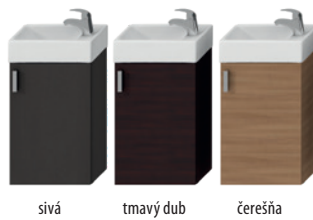

SKRINKY S UMÝVADIELKOM / PETIT /

SADA S UMÝVADIELKOM PETIT 40 CM S

biela/čelo pololesklý lak

biela

H47J7303200001

PACK
1+3

1+3 PACK
skrinka s umývadlom, zrkadlovou
skrinkou a osvetlením
- bezpečná doprava
- úsporný priestor pri doprave
- jednoduchá manipulácia

sivá

tmavý dub

čerešňa

sivá

tmavý dub

čerešňa

| Číslo výrobku | Popis výrobku | Farba | | | |
|------------------------|----------------------------------------------------------------------------------------------------------------------------|---------------------------|----------|-----------|----------|
| | | biela/čelo pololesklý lak | sivá | tmavý dub | čerešňa |
| H4535141753001 | skrinka s 1 ľavo/pravými dvierkami, vr. umývadla bez prepadu 40 × 23 cm s otvorom pre batériu VPRAVO, zrkadla a osvetlenia | 170,46 € | | | |
| H4535141753011 | skrinka s 1 ľavo/pravými dvierkami, vr. umývadla bez prepadu 40 × 23 cm s otvorom pre batériu VPRAVO, zrkadla a osvetlenia | | 187,48 € | | |
| H4535141753021 | skrinka s 1 ľavo/pravými dvierkami, vr. umývadla bez prepadu 40 × 23 cm s otvorom pre batériu VPRAVO, zrkadla a osvetlenia | | | 170,46 € | |
| H4535141753081 | skrinka s 1 ľavo/pravými dvierkami, vr. umývadla bez prepadu 40 × 23 cm s otvorom pre batériu VPRAVO, zrkadla a osvetlenia | | | | 187,53 € |
| Náhradné diely: | | Cena | | | |
| H47J7303200001 | svetlo Moonbox New, LED, IP 44, 1×8W, 510 lm, 300×25×83 mm, na montáž na sklo, dosku aj zrkadlovú skrinku | | | | 54,14 € |