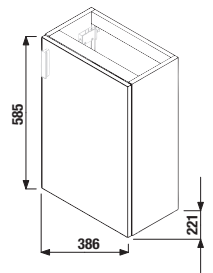

SKRINKY S UMÝVADIELKOM / PETIT /

SADA S UMÝVADIELKOM PETIT 40 CM S

biela/čelo pololesklý lak

biela

H47J7303200001

PACK
1+3

1+3 PACK
skrinka s umývadlom, zrkadlovou
skrinkou a osvetlením
- bezpečná doprava
- úsporný priestor pri doprave
- jednoduchá manipulácia

sivá

tmavý dub

čerešňa

sivá

tmavý dub

čerešňa

| Číslo výrobku | Popis výrobku | Farba | | | |
|------------------------|----------------------------------------------------------------------------------------------------------------------------|---------------------------|----------|-----------|----------|
| | | biela/čelo pololesklý lak | sivá | tmavý dub | čerešňa |
| H4535141753001 | skrinka s 1 ľavo/pravými dvierkami, vr. umývadla bez prepadu 40 × 23 cm s otvorom pre batériu VPRAVO, zrkadla a osvetlenia | 170,46 € | | | |
| H4535141753011 | skrinka s 1 ľavo/pravými dvierkami, vr. umývadla bez prepadu 40 × 23 cm s otvorom pre batériu VPRAVO, zrkadla a osvetlenia | | 187,48 € | | |
| H4535141753021 | skrinka s 1 ľavo/pravými dvierkami, vr. umývadla bez prepadu 40 × 23 cm s otvorom pre batériu VPRAVO, zrkadla a osvetlenia | | | 170,46 € | |
| H4535141753081 | skrinka s 1 ľavo/pravými dvierkami, vr. umývadla bez prepadu 40 × 23 cm s otvorom pre batériu VPRAVO, zrkadla a osvetlenia | | | | 187,53 € |
| Náhradné diely: | | Cena | | | |
| H47J7303200001 | svetlo Moonbox New, LED, IP 44, 1×8W, 510 lm, 300×25×83 mm, na montáž na sklo, dosku aj zrkadlovú skrinku | | | | 54,14 € |