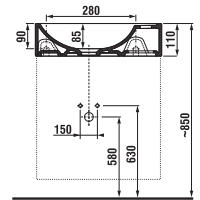

sivá

tmavý dub

čerešňa

sivá

tmavý dub

čerešňa

| Číslo výrobku | Popis výrobku | Farba | | | |
|------------------------|----------------------------------------------------------------------------------------------------------------------------|---------------------------|----------|-----------|----------|
| | | biela/čelo pololesklý lak | sivá | tmavý dub | čerešňa |
| H4535141753001 | skrinka s 1 ľavo/pravými dvierkami, vr. umývadla bez prepadu 40 × 23 cm s otvorom pre batériu VPRAVO, zrkadla a osvetlenia | 170,46 € | | | |
| H4535141753011 | skrinka s 1 ľavo/pravými dvierkami, vr. umývadla bez prepadu 40 × 23 cm s otvorom pre batériu VPRAVO, zrkadla a osvetlenia | | 187,48 € | | |
| H4535141753021 | skrinka s 1 ľavo/pravými dvierkami, vr. umývadla bez prepadu 40 × 23 cm s otvorom pre batériu VPRAVO, zrkadla a osvetlenia | | | 170,46 € | |
| H4535141753081 | skrinka s 1 ľavo/pravými dvierkami, vr. umývadla bez prepadu 40 × 23 cm s otvorom pre batériu VPRAVO, zrkadla a osvetlenia | | | | 187,53 € |
| Náhradné diely: | | Cena | | | |
| H47J7303200001 | svetlo Moonbox New, LED, IP 44, 1×8W, 510 lm, 300×25×83 mm, na montáž na sklo, dosku aj zrkadlovú skrinku | | | | 54,14 € |