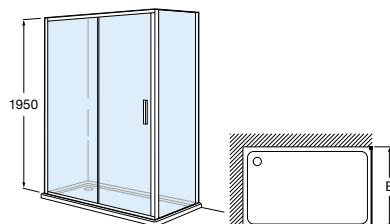

Naray

Naray LF

Naray LF Pevná stena.

Šírka	Inštaláčn� rozmery			
	Min - Max	B		
700	670 - 705		AM14707012M	292,69 €
800	770 - 805		AM14708012M	364,05 €
900	870 - 905		AM14709012M	382,71 €

Prevedenie

Stena

1  ir  sklo