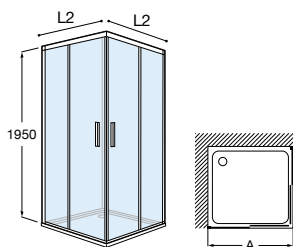

Naray

Naray L2

Naray 2L2 rohový vstup, 2 posuvné a 2 pevné segmenty. Tento sprchový kút tvoria 2 produktové čísla. L2 a L2 (jedno produktové číslo pre každú stranu sprchového kútu). Výška 1950 mm.

Šírka	Inšalačné rozmery		Produktové číslo	Cena
	Min	Max		
700	670	720	AM14607012M	434,14 €
750	721	770	AM14607512M	436,05 €
800	771	820	AM14608012M	449,10 €
850	821	870	AM14608512M	462,19 €
900	871	970	AM14609012M	495,82 €
1000	971	1070	AM14610012M	501,25 €
1100	1071	1170	AM14611012M	543,78 €
1200	1171	1270	AM14612012M	571,29 €

Naray L2-E

Naray L2-E sprchové dvere, 1 posuvný segment a 1 pevný segment. Výška 1950 mm.

Šírka	Inšalačné rozmery		Šírka vstupu v mm	Produktové číslo	Cena
	Min	Max			
1000	960	1060	360	AM14510012M	579,23 €
1100	1061	1160	410	AM14511012M	594,97 €
1200	1161	1260	460	AM14512012M	624,22 €
1300	1261	1360	510	AM14513012M	635,99 €
1400	1361	1460	560	AM14514012M	681,80 €
1500	1461	1560	610	AM14515012M	688,37 €
1600	1561	1660	660	AM14516012M	766,75 €
1700	1661	1760	710	AM14517012M	800,52 €
1800	1761	1860	760	AM14518012M	836,43 €