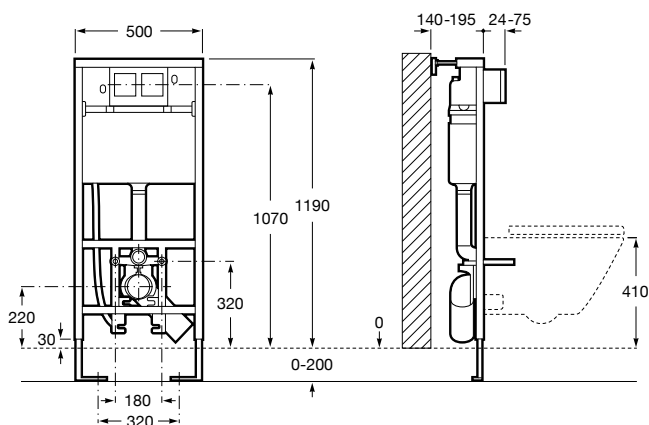

Duplo WC

Duplo WC Smart

		Kg	
Podomietkový rámový modul so zabudovanou hadičkou pre prívod vody, do ľahkej priečky pre závesné WC rimless A803060001 (pri použití iného podomietkového modulu môže zdvihnutý WC poklop čiastočne prekryť splachovacie tlačidlo), Dual Flush 6/3l, nastaviteľné i na 4,5/3l a 4/2, výška 1190 mm, odpadové koleno o 90/110 mm. Splachovacie tlačidlo nie je súčasťou podomietkového modulu Duplo Smart.	A890090800	-	348,98 €

Duplo WC L

		Kg	
Podokenný rámový modul (znižený) pre závesné WC, Dual Flush6 / 3l, nastaviteľné i na 4,5 / 3l a 4 / 2, výška 820 mm, odpadové koleno ø90 / 110mm. Ovládanie splachovacieho tlačidla spredu alebo zhora. Splachovacie tlačidlo nie je súčasťou podokenného rámového modulu DUPLO WC L. Toto riešenie odporúčame do všetkých kúpeľní, ktoré vyžadujú podomietkovú montáž WC modulu so zníženou stavebnou výškou, tzn. toaleta pod okenným parapetom alebo v podkrovnej kúpeľni podšíkmu strechou.	A890121010	-	194,19 €