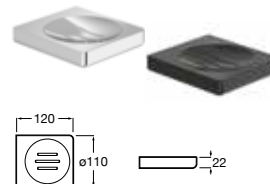

Držiak mydla na dosku
(110 x 110 mm)

A817024001	Chróm	65,65 €
A817024CNO	Everlux titan čierna lesklá	99,14 €

Dávkovač mydla nástenný
(120 x 110 x 113 mm)

A817037001	Chróm	120,56 €
A817037CNO	Everlux titan čierna lesklá	160,76 €

Dávkovač mydla na dosku
(87 x 87 x 165 mm)

A817026001	Chróm	95,12 €
A817026CNO	Everlux titan čierna lesklá	147,36 €

Držiak so skleneným pohárikom
(105 x 90 x 112 mm)

A817021001	Chróm	71,00 €
A817021CNO	Everlux titan čierna lesklá	109,85 €