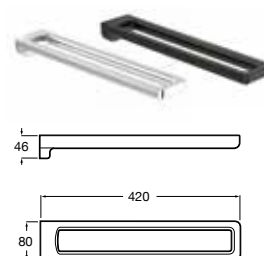

Držiak mydla na dosku
(110 x 110 mm)

A817024001	Chróm	65,65 €
A817024CNO	Everlux titan čierna lesklá	99,14 €

Dávkovač mydla nástenný
(120 x 110 x 113 mm)

A817037001	Chróm	120,56 €
A817037CNO	Everlux titan čierna lesklá	160,76 €

Dávkovač mydla na dosku
(87 x 87 x 165 mm)

A817026001	Chróm	95,12 €
A817026CNO	Everlux titan čierna lesklá	147,36 €

Držiak so skleneným pohárikom
(105 x 90 x 112 mm)

A817021001	Chróm	71,00 €
A817021CNO	Everlux titan čierna lesklá	109,85 €

Sklenený pohárik na dosku
(87 x 87 x 112 mm)

A817022001	Chróm	69,66 €
A817022CNO	Everlux titan čierna lesklá	105,82 €

Držiak na uteráky dvojitý
(80 x 420 mm)

A817031001	Chróm	131,28 €
A817031CNO	Everlux titan čierna lesklá	200,94 €

Polica na uteráky s tyčou
(600 x 273 x 119 mm)

A817032001	Chróm	316,16 €
A817032CNO	Everlux titan čierna lesklá	492,97 €

Závesná tyč na uteráky
(A x 70 mm)

A817030001	600 Chróm	91,10 €
A817030CNO	600 Everlux titan čierna lesklá	129,95 €
A817029001	450 Chróm	76,36 €
A817029CNO	450 Everlux titan čierna lesklá	117,88 €
A817039001	300 Chróm	69,66 €
A817039CNO	300 Everlux titan čierna lesklá	105,82 €