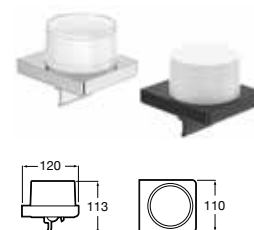

Držiak mydla na dosku
(110 x 110 mm)

A817024001	Chróm	65,65 €
A817024CNO	Everlux titan čierna lesklá	99,14 €

Dávkovač mydla nástenný
(120 x 110 x 113 mm)

A817037001	Chróm	120,56 €
A817037CNO	Everlux titan čierna lesklá	160,76 €

Dávkovač mydla na dosku
(87 x 87 x 165 mm)

A817026001	Chróm	95,12 €
A817026CNO	Everlux titan čierna lesklá	147,36 €

Držiak so skleneným pohárikom
(105 x 90 x 112 mm)

A817021001	Chróm	71,00 €
A817021CNO	Everlux titan čierna lesklá	109,85 €