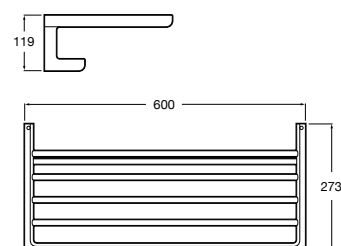

Sklenený pohárik na dosku
(87 x 87 x 112 mm)

A817022001	Chróm	69,66 €
A817022CNO	Everlux titan čierna lesklá	105,82 €

Držiak na uteráky dvojitý
(80 x 420 mm)

A817031001	Chróm	131,28 €
A817031CNO	Everlux titan čierna lesklá	200,94 €

Polica na uteráky s tyčou
(600 x 273 x 119 mm)

A817032001	Chróm	316,16 €
A817032CNO	Everlux titan čierna lesklá	492,97 €

Závesná tyč na uteráky
(A x 70 mm)

A817030001	600 Chróm	91,10 €
A817030CNO	600 Everlux titan čierna lesklá	129,95 €
A817029001	450 Chróm	76,36 €
A817029CNO	450 Everlux titan čierna lesklá	117,88 €
A817039001	300 Chróm	69,66 €
A817039CNO	300 Everlux titan čierna lesklá	105,82 €