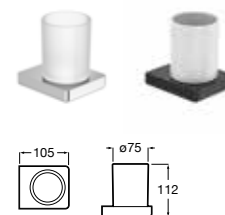

Držiak mydla na dosku
(110 x 110 mm)

A817024001	Chróm	65,65 €
A817024CNO	Everlux titan čierna lesklá	99,14 €

Dávkovač mydla nástenný
(120 x 110 x 113 mm)

A817037001	Chróm	120,56 €
A817037CNO	Everlux titan čierna lesklá	160,76 €

Dávkovač mydla na dosku
(87 x 87 x 165 mm)

A817026001	Chróm	95,12 €
A817026CNO	Everlux titan čierna lesklá	147,36 €

Držiak so skleneným pohárikom
(105 x 90 x 112 mm)

A817021001	Chróm	71,00 €
A817021CNO	Everlux titan čierna lesklá	109,85 €