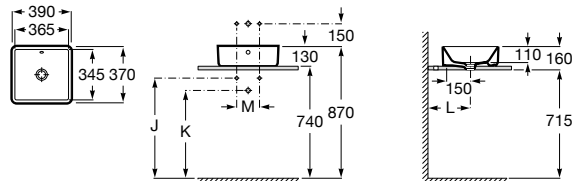

**The Gap Square**

	Rozmery		Kg	Biely
Umývadlová misa, s prepadom	420 x 390	• <b>A3270MM000</b>	-	<b>172,87 €</b>

Trap	K	J
Totem	530	610
Minimal		
Bottle	610	640

**The Gap Round**

	Rozmery		Kg	Biely
Umývadlová misa, s prepadom	ø 400 mm	• <b>A3270MK000</b>	-	<b>128,38 €</b>

Trap	K	J
Totem	530	610
Minimal		
Bottle	610	640

**The Gap Square**

	Rozmery		Kg	Biely
Umývadlová misa, s prepadom	390 x 370	<b>A3270ML000</b>	-	<b>165,71 €</b>

Trap	K	J	M	Trap			
				Totem	Minimal	Bottle	L
Totem	530	610	150	•	•	•	•
Minimal				•	•	•	•
Bottle	610	640		•	•	•	•

**The Gap Round**

	Rozmery		Kg	Biely
Umývadlová misa, s prepadom	ø 390 mm	<b>A3270MJ000</b>	-	<b>116,06 €</b>

Trap	K	J	Trap			
			Totem	Minimal	Bottle	L
Totem	530	610	•	•	•	•
Minimal			•	•	•	•
Bottle	610	640	•	•	•	•