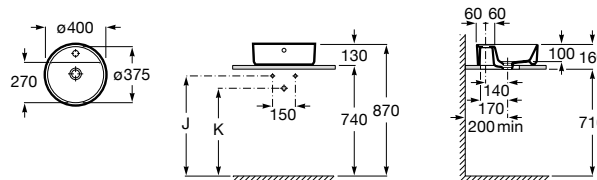

**The Gap Square**

	Rozmery		Kg	Biely
Umývadlová misa, s prepadom	420 x 390	• <b>A3270MM000</b>	-	<b>172,87 €</b>

Trap	K	J
Totem	530	610
Minimal		
Bottle	610	640

**The Gap Round**

	Rozmery		Kg	Biely
Umývadlová misa, s prepadom	ø 400 mm	• <b>A3270MK000</b>	-	<b>128,38 €</b>

Trap	K	J
Totem	530	610
Minimal		
Bottle	610	640

**The Gap Square**

	Rozmery		Kg	Biely
Umývadlová misa, s prepadom	390 x 370	<b>A3270ML000</b>	-	<b>165,71 €</b>

Trap	K	J	M	Trap			
				Totem	Minimal	Bottle	L
Totem	530	610	150	•	•	•	•
Minimal				•	•	•	•
Bottle	610	640		•	•	•	•

**The Gap Round**

	Rozmery		Kg	Biely
Umývadlová misa, s prepadom	ø 390 mm	<b>A3270MJ000</b>	-	<b>116,06 €</b>

Trap	K	J	Trap			
			Totem	Minimal	Bottle	L
Totem	530	610	•	•	•	•
Minimal			•	•	•	•
Bottle	610	640	•	•	•	•