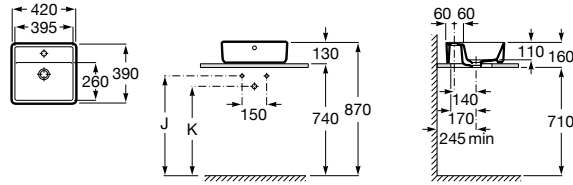

**The Gap Square**

	Rozmery		Kg	Biely
Umývadlová misa, s prepadom	420 x 390	• <b>A3270MM000</b>	-	<b>172,87 €</b>

Trap	K	J
Totem	530	610
Minimal		
Bottle	610	640

**The Gap Round**

	Rozmery		Kg	Biely
Umývadlová misa, s prepadom	ø 400 mm	• <b>A3270MK000</b>	-	<b>128,38 €</b>

Trap	K	J
Totem	530	610
Minimal		
Bottle	610	640

**The Gap Square**

	Rozmery		Kg	Biely
Umývadlová misa, s prepadom	390 x 370	<b>A3270ML000</b>	-	<b>165,71 €</b>

Trap	K	J	M	Trap			
				Totem	Minimal	Bottle	L
Totem	530	610	150	•	•	•	•
Minimal				•	•	•	•
Bottle	610	640		•	•	•	•

**The Gap Round**

	Rozmery		Kg	Biely
Umývadlová misa, s prepadom	ø 390 mm	<b>A3270MJ000</b>	-	<b>116,06 €</b>

Trap	K	J	Trap			
			Totem	Minimal	Bottle	L
Totem	530	610	•	•	•	•
Minimal			•	•	•	•
Bottle	610	640	•	•	•	•