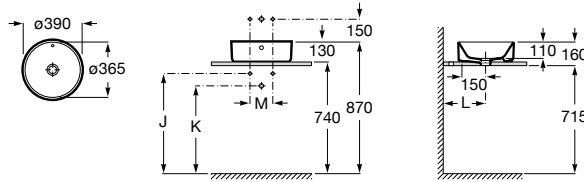

**The Gap Square**

	Rozmery		Kg	Biely
Umývadlová misa, s prepadom	420 x 390	• <b>A3270MM000</b>	-	<b>172,87 €</b>

Trap	K	J
Totem	530	610
Minimal		
Bottle	610	640

**The Gap Round**

	Rozmery		Kg	Biely
Umývadlová misa, s prepadom	ø 400 mm	• <b>A3270MK000</b>	-	<b>128,38 €</b>

Trap	K	J
Totem	530	610
Minimal		
Bottle	610	640

**The Gap Square**

	Rozmery		Kg	Biely
Umývadlová misa, s prepadom	390 x 370	<b>A3270ML000</b>	-	<b>165,71 €</b>

Trap	K	J	M	Trap			
				Totem	Minimal	Bottle	L
Totem	530	610	150	•	•	•	•
Minimal				•	•	•	•
Bottle	610	640		•	•	•	•

**The Gap Round**

	Rozmery		Kg	Biely
Umývadlová misa, s prepadom	ø 390 mm	<b>A3270MJ000</b>	-	<b>116,06 €</b>

Trap	K	J	Trap			
			Totem	Minimal	Bottle	L
Totem	530	610	•	•	•	•
Minimal			•	•	•	•
Bottle	610	640	•	•	•	•