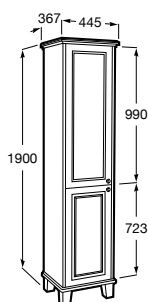

Kg		
	Skrinka, 5 políc, vrátane nožičiek a vnútorného osvetlenia	A857137XXX	-	1 827,21 €