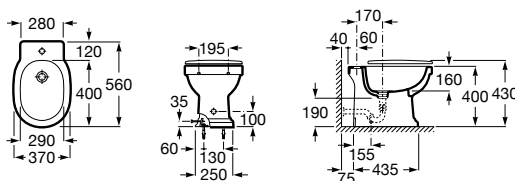

## Samostatne stojace WC rimless

		Kg			
	Samostatne stojace WC rimless	<b>A3440A9000</b>	31,8	<b>454,55 €</b>	
	WC doska s poklopom Slowclose, Supralit®	Biela	<b>A801B5200B</b>	3,4	<b>133,82 €</b>
		Antracit	<b>A801B5238B</b>	3,4	<b>133,82 €</b>
		Čierna	<b>A801B5256B</b>	3,4	<b>133,82 €</b>

## Bidet stojaci

		Kg			
	Bidet stojaci	<b>A3570A4000</b>	24,4	<b>324,64 €</b>	
	Poklop bidetu Supralit®	Biela	<b>A806B5000B</b>	3,4	<b>113,26 €</b>
		Antracit	<b>A806B5038B</b>	3,4	<b>113,26 €</b>
		Čierna	<b>A806B5056B</b>	3,4	<b>113,26 €</b>