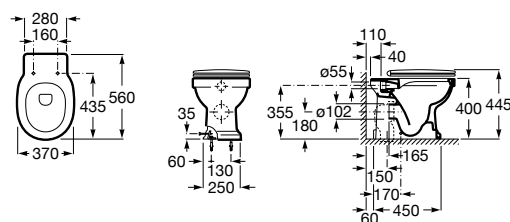

## Bidet stojaci

		Kg			
	Bidet stojaci	<b>A3570A4000</b>	24,4	<b>324,64 €</b>	
	Poklop bidetu Supralit®	Biela	<b>A806B5000B</b>	3,4	<b>113,26 €</b>
		Antracit	<b>A806B5038B</b>	3,4	<b>113,26 €</b>
		Čierna	<b>A806B5056B</b>	3,4	<b>113,26 €</b>