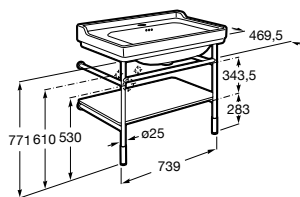

## Skrinka Carmen

	Rozmery		Kg	
Skrinka pre zápusťné umývadlo 600	1300	<b>A857136XXX</b>	–	<b>2 049,25 €</b>
Umývadlová doska čierna mramor	1300	<b>A857142421</b>	–	<b>1 243,53 €</b>
Umývadlová doska biela mramor	1300	<b>A857142420</b>	–	<b>1 306,94 €</b>
Zápusťné umývadlo	600	<b>A3270A5000</b>	–	<b>218,48 €</b>

## Umývadlo s kovovou konštrukciou vrátane sklenej odkladacej police a držiaku na uterák

	Rozmery		Kg	
Umývadlo Unik 800	800	<b>A851370425</b>	–	<b>1 256,20 €</b>