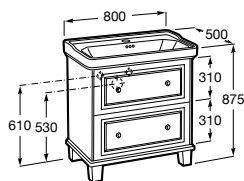

## Nábytková zostava Unik Carmen

	Rozmery		Kg	
Skrinka s umývadlom, 2 zásuvky	800	<b>A851369XXX</b>	–	<b>1 573,42 €</b>