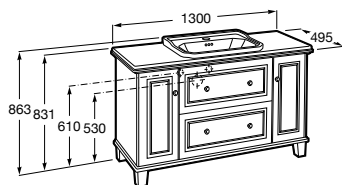

## Nábytková zostava Unik Carmen

	Rozmery		Kg	
Skrinka s umývadlom, 2 zásuvky	800	<b>A851369XXX</b>	–	<b>1 573,42 €</b>

## Skrinka Carmen

	Rozmery		Kg	
Skrinka pre zápusťné umývadlo 600	1300	<b>A857136XXX</b>	–	<b>2 049,25 €</b>
Umývadlová doska čierna mramor	1300	<b>A857142421</b>	–	<b>1 243,53 €</b>
Umývadlová doska biela mramor	1300	<b>A857142420</b>	–	<b>1 306,94 €</b>
Zápusťné umývadlo	600	<b>A3270A5000</b>	–	<b>218,48 €</b>

## Umývadlo s kovovou konštrukciou vrátane sklenej odkladacej police a držiaku na uterák

	Rozmery		Kg	
Umývadlo Unik 800	800	<b>A851370425</b>	–	<b>1 256,20 €</b>