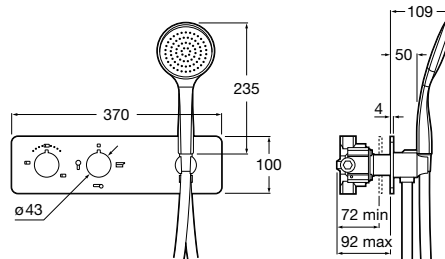

Puzzle-T

1M
CYKLŮ

Podomietková termostatická 3-cestná batéria vrátane sprchového príslušenstva

A5A2805C00

Kg

chróm

-

953,07 €

Podomietková termostatická 3-cestná batéria bez sprchového príslušenstva

A5A2778C00

Kg

chróm

-

939,68 €