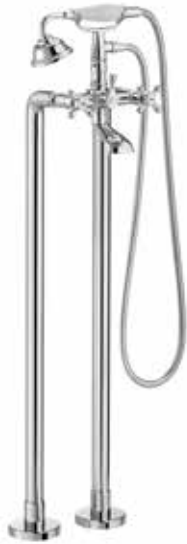

Carmen

Vaňová kohútiková batéria pre montáž na podlahu so sprchou, hadicou 1,75 m a držiakom

A5A274BC00

Kg

chróm

-

884,74 €

Sprchové batérie

Sprchový stĺp: nástenná kohútiková batéria, hlavová sprcha, ručná sprcha, hadica 1,5 m, posuvný držiak sprchy

A5A974BC00

Kg

chróm

-

884,74 €

A	900	1000	1100	1200
B	1870	1970	2070	2170