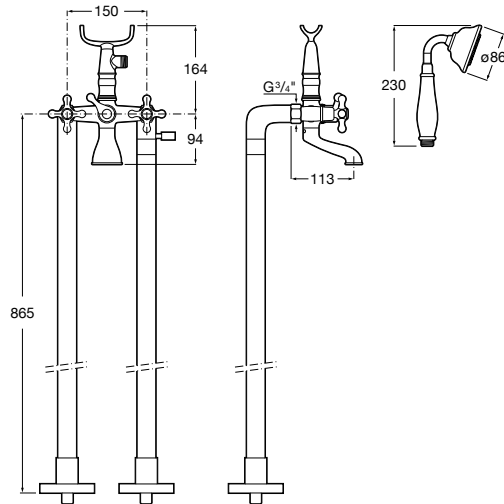

Carmen

Vaňová kohútiková batéria pre montáž na podlahu so sprchou, hadicou 1,75 m a držiakom

A5A274BC00

Kg

chróm

-

884,74 €

Sprchové batérie

Sprchový stĺp: nástenná kohútiková batéria, hlavová sprcha, ručná sprcha, hadica 1,5 m, posuvný držiak sprchy

A5A974BC00

Kg

chróm

-

884,74 €

A	900	1000	1100	1200
B	1870	1970	2070	2170