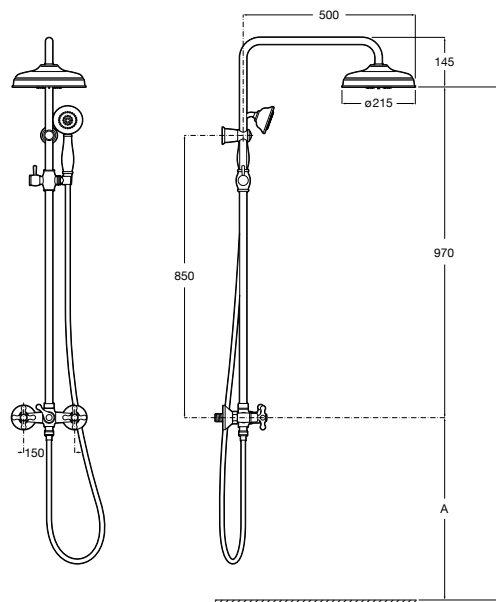

Carmen

Vaňová kohútiková batéria pre montáž na podlahu so sprchou, hadicou 1,75 m a držiakom

A5A274BC00

Kg

chróm

-

884,74 €

Sprchové batérie

Sprchový stĺp: nástenná kohútiková batéria, hlavová sprcha, ručná sprcha, hadica 1,5 m, posuvný držiak sprchy

A5A974BC00

Kg

chróm

-

884,74 €

A	900	1000	1100	1200
B	1870	1970	2070	2170