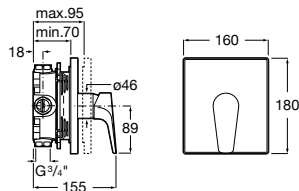

Atlas

Sprchové batérie

		Kg	chróm
Vrchná sada podomietkovej sprchovej batérie, pre Roca Box	A5A2B90C00	-	212,86 €
Objednať zvlášť : RocaBox	A525869403	-	128,11 €

		Kg	chróm
Sprchová nástenná batéria bez sprchovej súpravy, bez plastovej poličky	A5A2190C00	-	154,62 €
Plastová polička pre sprchovú nástennú batériu, dymovo šedá	A5B4961TP0	-	22,36 €

		Kg	Chróm
Vaňová páková batéria pre montáž na podlahu vrátane sprchovej sady (ručná sprcha, sprchová hadica)	N A5A2790C00	-	1 004,67 €