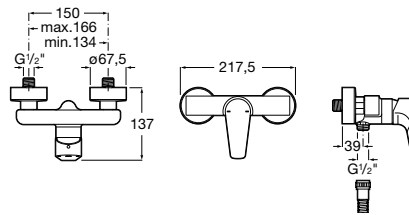

Atlas

Sprchové batérie

		Kg	chróm
Vrchná sada podomietkovej sprchovej batérie, pre Roca Box	A5A2B90C00	-	212,86 €
Objednať zvlášť : RocaBox	A525869403	-	128,11 €

		Kg	chróm
Sprchová nástenná batéria bez sprchovej súpravy, bez plastovej poličky	A5A2190C00	-	154,62 €
Plastová polička pre sprchovú nástennú batériu, dymovo šedá	A5B4961TP0	-	22,36 €

		Kg	Chróm
Vaňová páková batéria pre montáž na podlahu vrátane sprchovej sady (ručná sprcha, sprchová hadica)	N A5A2790C00	-	1 004,67 €