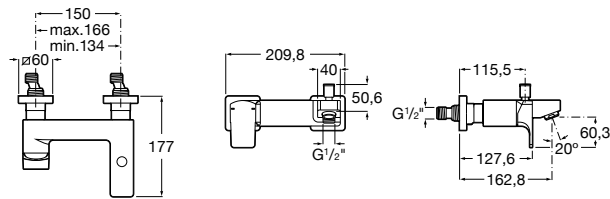

L90

Vaňové batérie

		Kg	chróm
Vaňová batéria bez sprchového príslušenstva	A5A0D01C00	-	460,16 €

		Kg	chróm
Vrchná sada vaňovej podomietkovej batérie s prepínačom, pre RocaBox	A5A0B01C00	-	363,72 €
Objednať zvlášť : RocaBox	A525869403	-	128,11 €

Sprchové batérie

		Kg	chróm
Sprchová páková batéria bez sprchového príslušenstva	A5A2D01C00	-	363,10 €

		Kg	chróm
Vrchná sada podomietkovej sprchovej batérie, pre Roca Box	A5A2B01C00	-	443,16 €
Objednať zvlášť : RocaBox	A525869403	-	128,11 €

		Kg	chróm
RocaBox - univerzálne podomietkové teleso pre sprchové aj vaňové batérie	A525869403	-	128,11 €