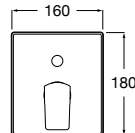

L90

Vaňové batérie

		Kg	chróm
Vaňová batéria bez sprchového príslušenstva	A5A0D01C00	-	460,16 €

		Kg	chróm
Vrchná sada vaňovej podomietkovej batérie s prepínačom, pre RocaBox	A5A0B01C00	-	363,72 €
Objednať zvlášť : RocaBox	A525869403	-	128,11 €

Sprchové batérie

		Kg	chróm
Sprchová páková batéria bez sprchového príslušenstva	A5A2D01C00	-	363,10 €

		Kg	chróm
Vrchná sada podomietkovej sprchovej batérie, pre Roca Box	A5A2B01C00	-	443,16 €
Objednať zvlášť : RocaBox	A525869403	-	128,11 €