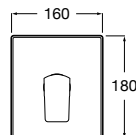

L90

Vaňové batérie

		Kg	chróm
Vaňová batéria bez sprchového príslušenstva	A5A0D01C00	-	460,16 €

		Kg	chróm
Vrchná sada vaňovej podomietkovej batérie s prepínačom, pre RocaBox	A5A0B01C00	-	363,72 €
Objednať zvlášť : RocaBox	A525869403	-	128,11 €

Sprchové batérie

		Kg	chróm
Sprchová páková batéria bez sprchového príslušenstva	A5A2D01C00	-	363,10 €

		Kg	chróm
Vrchná sada podomietkovej sprchovej batérie, pre Roca Box	A5A2B01C00	-	443,16 €
Objednať zvlášť : RocaBox	A525869403	-	128,11 €