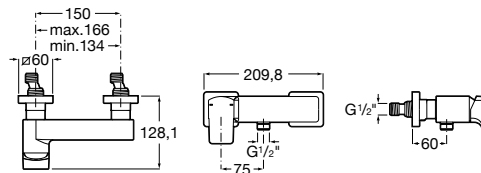

L90

Vaňové batérie

		Kg	chróm
Vaňová batéria bez sprchového príslušenstva	A5A0D01C00	-	460,16 €

		Kg	chróm
Vrchná sada vaňovej podomietkovej batérie s prepínačom, pre RocaBox	A5A0B01C00	-	363,72 €
Objednať zvlášť : RocaBox	A525869403	-	128,11 €

Sprchové batérie

		Kg	chróm
Sprchová páková batéria bez sprchového príslušenstva	A5A2D01C00	-	363,10 €

		Kg	chróm
Vrchná sada podomietkovej sprchovej batérie, pre Roca Box	A5A2B01C00	-	443,16 €
Objednať zvlášť : RocaBox	A525869403	-	128,11 €

		Kg	chróm
RocaBox - univerzálne podomietkové teleso pre sprchové aj vaňové batérie	A525869403	-	128,11 €