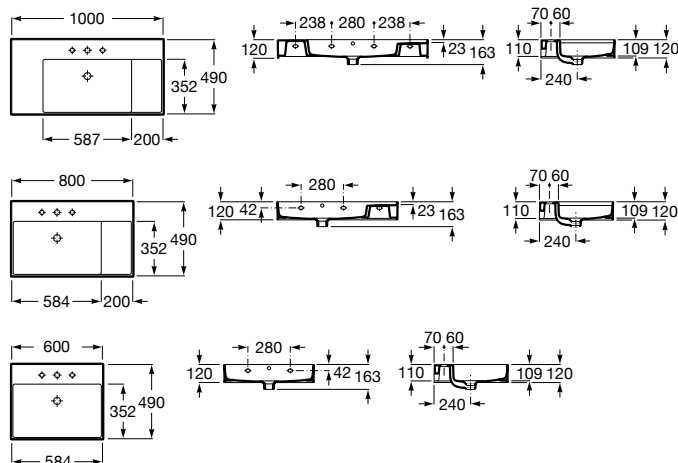

Inspira

Nástenné umývadlo Unik FINECERAMIC®

	Rozmery		Kg	
Nástenné umývadlo Unik s prepacovým otvorom, vrátane inštaláčnej súpravy	○●○ 1000 x 490	A32752A000	26,95	515,66 €
	○●○ 800 x 490	A32752B000	20,42	422,73 €
	○●○ 600 x 490	A32752C000	15,33	383,31 €

Závesná skrinka

				Kg	
Závesná skrinka, 5 políc, vrátane LED osvetlenia	pravá	Biela	A857034806	-	790,96 €
		Dub	A857034402	-	639,15 €
		Dub / Čierne sklo	A857034403	-	696,50 €
	ľavá	Biela	A857004806	-	790,96 €
		Dub	A857004402	-	639,15 €
		Dub / Čierne sklo	A857004403	-	696,50 €