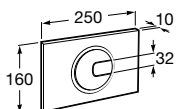

### PL4

Dual biela **A890098000** 37,50 €

Dual chróm **A890098001** 64,65 €

Dual lakovaná sivá **A890098002** 64,65 €

Dual Combi  
platnička biela/  
tlačítka matný  
chróm **A890098005** 64,65 €