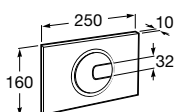

### PL4

Dual biela **A890098000** 37,50 €

Dual chróm **A890098001** 64,65 €

Dual lakovaná sivá **A890098002** 64,65 €

Dual Combi  
platnička biela/  
tlačítka matný  
chróm **A890098005** 64,65 €