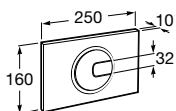

### PL4

Dual biela **A890098000** 37,50 €

Dual chróm **A890098001** 64,65 €

Dual lakovaná sivá **A890098002** 64,65 €

Dual Combi  
platnička biela/  
tlačítka matný  
chróm **A890098005** 64,65 €