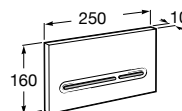

Dual chróm **A890099001** 64,65 €