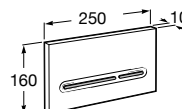

Dual biela **A890099000** 37,50 €