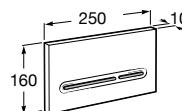

### PL5

Dual biela **A890099000** 37,50 €

Dual chróm **A890099001** 64,65 €

Dual lakovaná sivá **A890099002** 64,65 €

Dual Combi  
platnička biela/  
tlačítka matný  
chróm **A890099005** 64,65 €