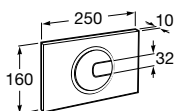

### PL4

Dual biela **A890098000** 37,50 €

Dual chróm **A890098001** 64,65 €

Dual lakovaná sivá **A890098002** 64,65 €

Dual Combi  
platnička biela/  
tlačítka matný  
chróm **A890098005** 64,65 €