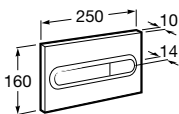

Dual matný chróm **A890095002** 64,65 €