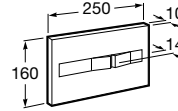

Dual matný chróm **A890095002** 64,65 €

Dual Combi.
biela/matný chróm **A890095005** 64,65 €

PL2

Dual biela **A890096000** 37,50 €

Dual lesklý chróm **A890096001** 64,65 €

Dual matný chróm **A890096002** 64,65 €