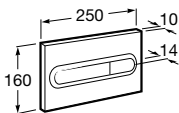

Dual lesklý chróm **A890095001** 64,65 €