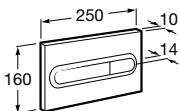

Dual Combi.
biela/matný chróm **A890095005** 64,65 €