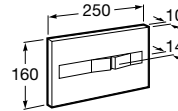

Dual matný chróm **A890095002** 64,65 €

Dual Combi.
biela/matný chróm **A890095005** 64,65 €

PL2

Dual biela **A890096000** 37,50 €

Dual lesklý chróm **A890096001** 64,65 €

Dual matný chróm **A890096002** 64,65 €