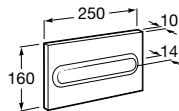

Single biela **A890095100** 34,08 €