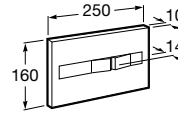

Dual matný chróm **A890095002** 64,65 €

Dual Combi.
biela/matný chróm **A890095005** 64,65 €

PL2

Dual biela **A890096000** 37,50 €

Dual lesklý chróm **A890096001** 64,65 €

Dual matný chróm **A890096002** 64,65 €