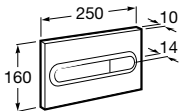

Dual biela **A890095000** 37,50 €