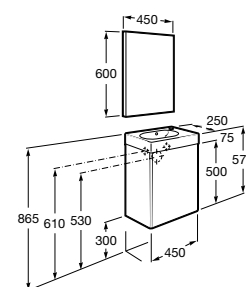

### Unik Mini :

Nábytková zostava 450 mm, pravá / ľavá,  
skrinka s umývadlom

• A855873806	231,51 €
• A855873155	231,51 €

### Pack Mini so zrkadlom:

Nábytková zostava 450 mm, pravá / ľavá,  
skrinka s umývadlom a zrkadlom

• A855865806	260,46 €
• A855865155	260,46 €

### Pack Mini s hornou skrinkou so zrkadlom:

Nábytková zostava 450 mm, pravá / ľavá,  
skrinka s umývadlom  
a hornou skrinkou so zrkadlom

• A855866806	340,32 €
• A855866155	340,32 €

Ku kúpeľňovým zostávam Mini odporúčame umývadlový sifón A506403110.