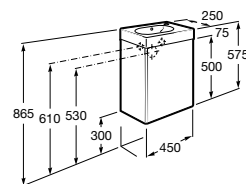

### Pack Mini so zrkadlom:

Nábytková zostava 450 mm, pravá / ľavá,  
skrinka s umývadlom a zrkadlom

• A855865806	260,46 €
• A855865155	260,46 €

### Pack Mini s hornou skrinkou so zrkadlom:

Nábytková zostava 450 mm, pravá / ľavá,  
skrinka s umývadlom  
a hornou skrinkou so zrkadlom

• A855866806	340,32 €
• A855866155	340,32 €

Ku kúpeľňovým zostávam Mini odporúčame umývadlový sifón A506403110.