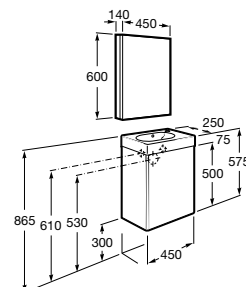

### Pack Mini so zrkadlom:

Nábytková zostava 450 mm, pravá / ľavá,  
skrinka s umývadlom a zrkadlom

• A855865806	260,46 €
• A855865155	260,46 €

### Pack Mini s hornou skrinkou so zrkadlom:

Nábytková zostava 450 mm, pravá / ľavá,  
skrinka s umývadlom  
a hornou skrinkou so zrkadlom

• A855866806	340,32 €
• A855866155	340,32 €

Ku kúpeľňovým zostávam Mini odporúčame umývadlový sifón A506403110.