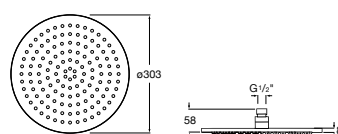

## Raindream Round

Hlavová sprcha, Ø 300 mm, nerez

A5B2550C00

-

216,53 €

Kg Everlux titan  
čierna leskláHlavová sprcha, Ø 300 mm, materiál mosadz.  
Everlux titan čierna lesklá.

A5B3950CN0

-

514,40 €

Kg chróm

Hlavová sprcha, Ø 400 mm, nerez

A5B2650C00

-

393,36 €

Kg chróm

## Raindream Square

Hlavová sprcha, 250x250 mm, nerez

A5B2450C00

-

163,57 €

Kg chróm

Hlavová sprcha, 300x300 mm, nerez

A5B2750C00