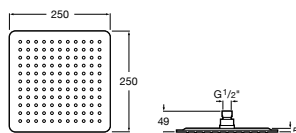

## Raindream Square

Hlavová sprcha, 250x250 mm, nerez

A5B2450C00

-

163,57 €

Kg chróm

Hlavová sprcha, 300x300 mm, nerez

A5B2750C00