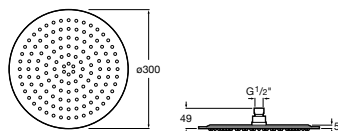

## Raindream Round

Hlavová sprcha, Ø 300 mm, nerez

A5B2550C00

-

216,53 €

Kg Everlux titan  
čierna leskláHlavová sprcha, Ø 300 mm, materiál mosadz.  
Everlux titan čierna lesklá.

A5B3950CN0

-

514,40 €

Kg chróm

Hlavová sprcha, Ø 400 mm, nerez

A5B2650C00

-

393,36 €

Kg chróm

## Raindream Square

Hlavová sprcha, 250x250 mm, nerez

A5B2450C00

-

163,57 €

Kg chróm

Hlavová sprcha, 300x300 mm, nerez

A5B2750C00