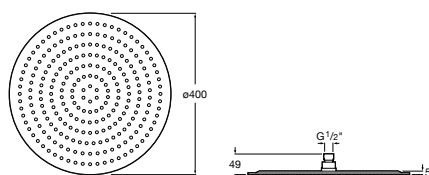

## Raindream Round

Hlavová sprcha, Ø 300 mm, nerez

A5B2550C00

-

216,53 €

Kg Everlux titan  
čierna leskláHlavová sprcha, Ø 300 mm, materiál mosadz.  
Everlux titan čierna lesklá.

A5B3950CN0

-

514,40 €

Kg chróm

Hlavová sprcha, Ø 400 mm, nerez

A5B2650C00

-

393,36 €

Kg chróm

## Raindream Square

Hlavová sprcha, 250x250 mm, nerez

A5B2450C00

-

163,57 €

Kg chróm

Hlavová sprcha, 300x300 mm, nerez

A5B2750C00