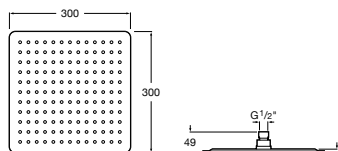

## Raindream Round

Hlavová sprcha, Ø 300 mm, nerez

A5B2550C00

-

216,53 €

Kg Everlux titan  
čierna leskláHlavová sprcha, Ø 300 mm, materiál mosadz.  
Everlux titan čierna lesklá.

A5B3950CN0

-

## Raindream Square

Hlavová sprcha, 250x250 mm, nerez

A5B2450C00

-

163,57 €

Kg chróm

Hlavová sprcha, 300x300 mm, nerez

A5B2750C00

-

232,10 €

Kg Everlux titan  
čierna leskláHlavová sprcha, 300x300 mm, Everlux titan čierna  
lesklá

A5B4050CN0

-

443,39 €