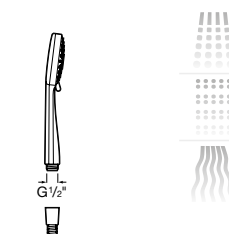

Sprchové príslušenstvo

Sensum Round 130/4

Ručná sprcha Sensum ø 130 mm,
4 funkcie

Chróm

A5B1107C00

Kg

-

45,55 €

-

chróm

69,56 €

Stella 100/3

Ručná sprcha 100 mm, 3 funkcie

A5B1B03C00

Kg

-

chróm

29,21 €

Stella 100/1

Ručná sprcha 100 mm, 1 funkcia

A5B9B03C00

Kg

-

chróm

28,07 €

Stella 80/1

Ručná sprcha 80 mm, 1 funkcia

A5B9103C00

Kg

-

chróm

19,77 €