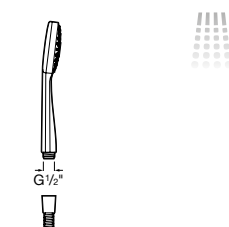

Sprchové príslušenstvo

Sensum Round 130/4

Ručná sprcha Sensum ø 130 mm,
4 funkcie

Chróm

A5B1107C00

Kg

-

45,55 €

-

chróm

69,56 €

Stella 100/3

Ručná sprcha 100 mm, 3 funkcie

A5B1B03C00

Kg

-

chróm

29,21 €

Stella 100/1

Ručná sprcha 100 mm, 1 funkcia

A5B9B03C00

Kg

-

chróm

28,07 €

Stella 80/1

Ručná sprcha 80 mm, 1 funkcia

A5B9103C00

Kg

-

chróm

19,77 €