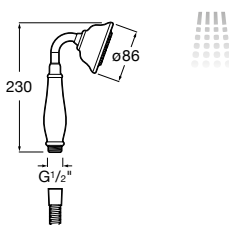

Sprchové príslušenstvo

Sensum Round 130/4

Ručná sprcha Sensum ø 130 mm,
4 funkcie

Chróm

A5B1107C00

Kg

-

45,55 €

Everlux titan čierna lesklá

A5B1107CN0

-

109,85 €

Carmen

Ručná sprcha, 1 funkcia, chróm / biela

A5B114BC00

Kg

-

chróm

69,56 €

Stella 100/3

Ručná sprcha 100 mm, 3 funkcie

A5B1B03C00

Kg

-

chróm

29,21 €

Stella 100/1

Ručná sprcha 100 mm, 1 funkcia

A5B9B03C00

Kg

-

chróm