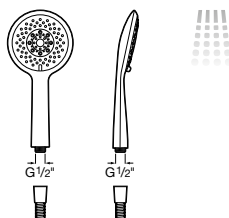

Sprchové príslušenstvo

Sensum Round 130/4

Ručná sprcha Sensum ø 130 mm,
4 funkcie

Chróm

A5B1107C00

Kg

-

45,55 €

Everlux titan čierna lesklá

A5B1107CN0

-

109,85 €

Carmen

Ručná sprcha, 1 funkcia, chróm / biela

A5B114BC00

Kg

-

chróm

69,56 €

Stella 100/3

Ručná sprcha 100 mm, 3 funkcie

A5B1B03C00

Kg

-

chróm

29,21 €

Stella 100/1

Ručná sprcha 100 mm, 1 funkcia

A5B9B03C00

Kg

-

chróm