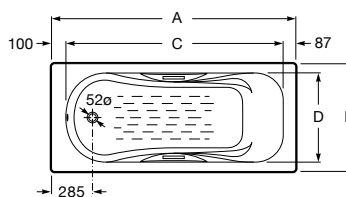

Malibu

	Roz		Kg	
Liatinová vaňa, antislip. Materiál 6 mm liatina, 1,5 mm smalt	1700 x 750	A230960000	102,00	1 082,41 €
	1700 x 700	A233360000	97,00	1 052,06 €
s maclami (chróm)	1700 x 700	A233350001	97,00	1 142,90 €
	1600 x 750	A231060000	96,00	991,50 €
	1600 x 700	A233460000	96,00	961,26 €
s maclami (chróm)	1600 x 700	A233450001	96,00	1 044,54 €
	1500 x 750	A231560000	88,00	946,13 €
Automatická vaňová výpusť vrátane vaňového sifónu, Ø52 mm		A506404600	-	51,54 €
Maclá, náhradný diel		A526803010	-	60,76 €
Nohy k vani Malibu		A150412330	1,00	47,87 €

A	B	C	D	Liter.
1700	750	1513	630	185
1600	750	1413	630	171
1500	750	1313	630	165
1700	700	1513	580	178
1600	700	1413	580	162

Obrázky sú len ilustračné, vaňa nemá nohy a je nutné obmurovanie.

Continental