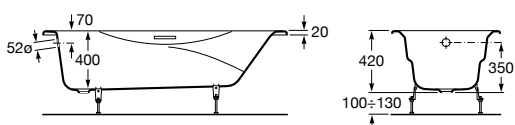

Malibu

	Roz		Kg	
Liatinová vaňa, antislip. Materiál 6 mm liatina, 1,5 mm smalt	1700 x 750	A230960000	102,00	1 082,41 €
	1700 x 700	A233360000	97,00	1 052,06 €
s maclami (chróm)	1700 x 700	A233350001	97,00	1 142,90 €
	1600 x 750	A231060000	96,00	991,50 €
	1600 x 700	A233460000	96,00	961,26 €
s maclami (chróm)	1600 x 700	A233450001	96,00	1 044,54 €
	1500 x 750	A231560000	88,00	946,13 €
Automatická vaňová výpusť vrátane vaňového sifónu, Ø52 mm		A506404600	-	51,54 €
Maclá, náhradný diel		A526803010	-	60,76 €
Nohy k vani Malibu		A150412330	1,00	47,87 €

A	B	C	D	Liter.
1700	750	1513	630	185
1600	750	1413	630	171
1500	750	1313	630	165
1700	700	1513	580	178
1600	700	1413	580	162

Obrázky sú len ilustračné, vaňa nemá nohy a je nutné obmurovanie.

Continental