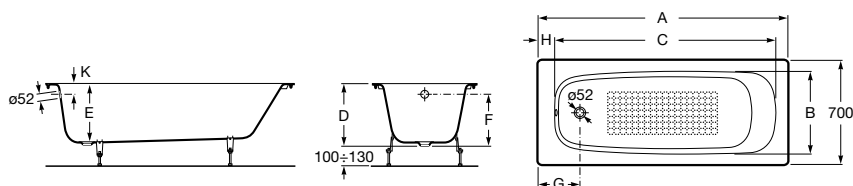

A	B	C	D	E	F	G	H	K	Litr.
1700	570	1530	420	400	350	285	100	70	182
1600	570	1430	420	400	350	285	100	70	170
1500	570	1330	420	400	350	285	100	70	161
1400	560	1230	420	400	350	285	100	70	144
1200	550	1050	390	370	330	260	75	60	117
1000	550	850	390	370	330	260	75	60	95

Obrázky sú len ilustračné, vaňa nemá nohy a je nutné obmurovanie.