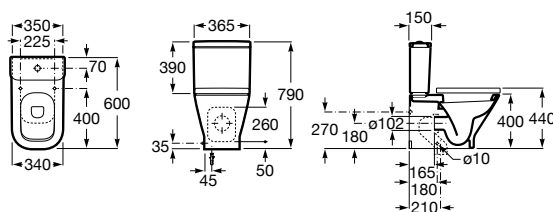

The Gap

WC misa kapotovaná kombi Compact

			Kg	
	WC misa kapotovaná kombi Compact, hlboké splachovanie, vario odpad	A342472000	-	184,99 €
	WC nádrž Compact, armatúra Dual flush, spodný ľavý prívod vody, pre WC misu kapotovanú kombi Compact	A341470000	-	208,03 €
	WC nádrž Compact, armatúra Dual flush, prívod vody vpravo/vľavo, pre WC misu kapotovanú kombi Compact	A341471000	-	208,03 €
	WC doska s poklopom Compact	A801730004	-	83,60 €
	WC doska s poklopom Compact, Slowclose	A801732004	-	156,36 €

Clean Rim the Gap - klozet bez oplachového okruhu

				Kg
	RIMLESS WC misa kapotovaná kombi Compact, hlboké splachovanie, vario odpad (pre nádrž A341730000), s bočnými prívodmi pre spodný prívod vody	A34273700H	-	196,05 €
	WC nádrž Compact, armatúra Dual flush 4/2L, spodný ľavý prívod vody, pre WC misu Kapotovanú kombi Compact (pro A34273700H)	A341730000	-	208,03 €
	RIMLESS WC misa kapotovaná kombi Compact, hlboké splachovanie, vario odpad (pre nádrž A341731000)	A342737000	-	187,14 €
	WC nádrž Compact, armatúra Dual flush 4/2L, prívod vody vpravo/vľavo, pre WC misu Kapotovanú kombi Compact (pro A342737000)	A341731000	-	208,03 €
	WC doska s poklopom Compact	A801730004	-	83,60 €
	WC doska s poklopom Compact, Slowclose	A801732004	-	156,36 €

Clean Rim the Gap - klozet bez oplachového kruhu