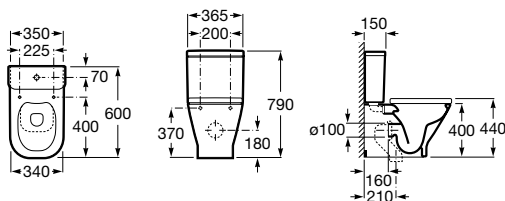

The Gap

WC misa kapotovaná kombi Compact

			Kg	
	WC misa kapotovaná kombi Compact, hlboké splachovanie, vario odpad	A342472000	-	184,99 €
	WC nádrž Compact, armatúra Dual flush, spodný ľavý prívod vody, pre WC misu kapotovanú kombi Compact	A341470000	-	208,03 €
	WC nádrž Compact, armatúra Dual flush, prívod vody vpravo/vľavo, pre WC misu kapotovanú kombi Compact	A341471000	-	208,03 €
	WC doska s poklopom Compact	A801730004	-	83,60 €
	WC doska s poklopom Compact, Slowclose	A801732004	-	156,36 €

Clean Rim the Gap - klozet bez oplachového okruhu

				Kg
	RIMLESS WC misa kapotovaná kombi Compact, hlboké splachovanie, vario odpad (pre nádrž A341730000), s bočnými prívodmi pre spodný prívod vody	A34273700H	-	196,05 €
	WC nádrž Compact, armatúra Dual flush 4/2L, spodný ľavý prívod vody, pre WC misu Kapotovanú kombi Compact (pro A34273700H)	A341730000	-	208,03 €
	RIMLESS WC misa kapotovaná kombi Compact, hlboké splachovanie, vario odpad (pre nádrž A341731000)	A342737000	-	187,14 €
	WC nádrž Compact, armatúra Dual flush 4/2L, prívod vody vpravo/vľavo, pre WC misu Kapotovanú kombi Compact (pro A342737000)	A341731000	-	208,03 €
	WC doska s poklopom Compact	A801730004	-	83,60 €
	WC doska s poklopom Compact, Slowclose	A801732004	-	156,36 €

Clean Rim the Gap - klozet bez oplachového kruhu