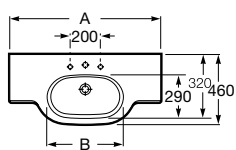

Meridian

Umývadlo

	Rozmery		Kg	Biela
Umývadlo s inštalačnou súpravou	o • o 1000 x 460	A32724B000	30,31	348,93 €
	o • o 850 x 460	A32724D000	24,30	288,77 €
	o • o 700 x 460	A327240000	19,90	218,27 €
Kryt na sifón s inštalačnou súpravou		A337241000	9,26	88,41 €
Voliteľné				chróm
Držiak na uteráky	280	A816291001	0,60	63,17 €

A	B
1000	500
850	460
700	400

	Rozmery		Kg	Biela
Umývadlo s inštalačnou súpravou	o • o 650 x 460	A327241000	18,75	130,01 €
	o • o 600 x 460	A327242000	18,00	117,59 €
	o • o 550 x 460	A327243000	16,00	112,26 €
Kryt na sifón s inštalačnou súpravou		A337241000	9,26	88,41 €

A	B	C
650	550	160
600	500	160
550	450	145
500	400	140

	Rozmery		Kg	Biela	
Umývadlo s inštalačnou súpravou	600 x 320	s otvorom pre batériu vpravo	A32724T000	12,00	135,89 €
		s otvorom pre batériu vľavo	A32724X000	12,00	135,89 €
	550 x 320	s otvorom pre batériu vpravo	A32724Y000	11,00	130,01 €
		s otvorom pre batériu vľavo	A32724Z000	11,00	130,01 €
Kryt na sifón s inštalačnou súpravou		A337242000	4,84	88,41 €	
Voliteľné				chróm	
Držiak na uteráky	280	A816291001	0,60	63,17 €	