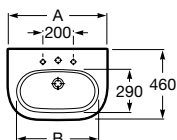

Meridian

Umývadlo

	Rozmery		Kg	Biela
Umývadlo s inštalačnou súpravou	o • o 1000 x 460	A32724B000	30,31	348,93 €
	o • o 850 x 460	A32724D000	24,30	288,77 €
	o • o 700 x 460	A327240000	19,90	218,27 €
Kryt na sifón s inštalačnou súpravou		A337241000	9,26	88,41 €
Voliteľné				chróm
Držiak na uteráky	280	A816291001	0,60	63,17 €

A	B
1000	500
850	460
700	400

	Rozmery		Kg	Biela
Umývadlo s inštalačnou súpravou	o • o 650 x 460	A327241000	18,75	130,01 €
	o • o 600 x 460	A327242000	18,00	117,59 €
	o • o 550 x 460	A327243000	16,00	112,26 €
Kryt na sifón s inštalačnou súpravou		A337241000	9,26	88,41 €

A	B	C
650	550	160
600	500	160
550	450	145
500	400	140

	Rozmery		Kg	Biela	
Umývadlo s inštalačnou súpravou	600 x 320	s otvorom pre batériu vpravo	A32724T000	12,00	135,89 €
		s otvorom pre batériu vľavo	A32724X000	12,00	135,89 €
	550 x 320	s otvorom pre batériu vpravo	A32724Y000	11,00	130,01 €
		s otvorom pre batériu vľavo	A32724Z000	11,00	130,01 €
Kryt na sifón s inštalačnou súpravou		A337242000	4,84	88,41 €	
Voliteľné				chróm	
Držiak na uteráky	280	A816291001	0,60	63,17 €	