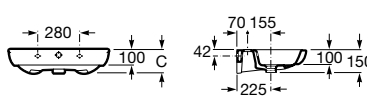

Meridian

Umývadlo

	Rozmery		Kg	Biela
Umývadlo s inštalačnou súpravou	o • o 1000 x 460	A32724B000	30,31	348,93 €
	o • o 850 x 460	A32724D000	24,30	288,77 €
	o • o 700 x 460	A327240000	19,90	218,27 €
Kryt na sifón s inštalačnou súpravou		A337241000	9,26	88,41 €
Voliteľné				chróm
Držiak na uteráky	280	A816291001	0,60	63,17 €

A	B
1000	500
850	460
700	400

	Rozmery		Kg	Biela
Umývadlo s inštalačnou súpravou	o • o 650 x 460	A327241000	18,75	130,01 €
	o • o 600 x 460	A327242000	18,00	117,59 €
	o • o 550 x 460	A327243000	16,00	112,26 €
Kryt na sifón s inštalačnou súpravou		A337241000	9,26	88,41 €

A	B	C
650	550	160
600	500	160
550	450	145
500	400	140

	Rozmery		Kg	Biela	
Umývadlo s inštalačnou súpravou	600 x 320	s otvorom pre batériu vpravo	A32724T000	12,00	135,89 €
		s otvorom pre batériu vľavo	A32724X000	12,00	135,89 €
	550 x 320	s otvorom pre batériu vpravo	A32724Y000	11,00	130,01 €
		s otvorom pre batériu vľavo	A32724Z000	11,00	130,01 €
Kryt na sifón s inštalačnou súpravou		A337242000	4,84	88,41 €	
Voliteľné				chróm	
Držiak na uteráky	280	A816291001	0,60	63,17 €	