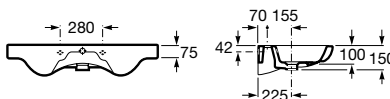

Meridian

Umývadlo

	Rozmery		Kg	Biela
Umývadlo s inštalačnou súpravou	o • o 1000 x 460	A32724B000	30,31	348,93 €
	o • o 850 x 460	A32724D000	24,30	288,77 €
	o • o 700 x 460	A327240000	19,90	218,27 €
Kryt na sifón s inštalačnou súpravou		A337241000	9,26	88,41 €
Voliteľné				chróm
Držiak na uteráky	280	A816291001	0,60	63,17 €

A	B
1000	500
850	460
700	400

	Rozmery		Kg	Biela
Umývadlo s inštalačnou súpravou	o • o 650 x 460	A327241000	18,75	130,01 €
	o • o 600 x 460	A327242000	18,00	117,59 €
	o • o 550 x 460	A327243000	16,00	112,26 €
Kryt na sifón s inštalačnou súpravou		A337241000	9,26	88,41 €

A	B	C
650	550	160
600	500	160
550	450	145
500	400	140

	Rozmery		Kg	Biela	
Umývadlo s inštalačnou súpravou	600 x 320	s otvorom pre batériu vpravo	A32724T000	12,00	135,89 €
		s otvorom pre batériu vľavo	A32724X000	12,00	135,89 €
	550 x 320	s otvorom pre batériu vpravo	A32724Y000	11,00	130,01 €
		s otvorom pre batériu vľavo	A32724Z000	11,00	130,01 €
Kryt na sifón s inštalačnou súpravou		A337242000	4,84	88,41 €	
Voliteľné				chróm	
Držiak na uteráky	280	A816291001	0,60	63,17 €	