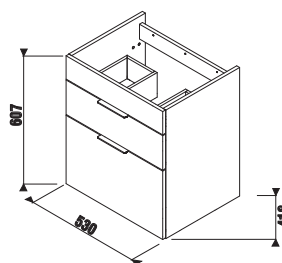

- ① Moderné keramické umývadlo
- ② Jednoduchá montáž, umývadlo je lepené silikónom na skrinku a nie je potrebné vŕtanie do steny
- ③ Závesné 3D kovanie - ideálne na doladenie správnej pozície skrinky na stene. Možné kombinovať s nohami H4944021760001.
- ④ Pevné čielka
- ⑤ Zásuvky s pojazdmi Hettich s tlmeným dojazdom a samodovieracim systémom
- ⑥ Designové hliníkové úchytky v striebornej farbe na hrane zásuvky
- ⑦ Hrany ABS lepené PUR lepidlom
- ⑧ Čierne korpusy zásuviek, vrchná zásuvka s výrezom pre bežný sifón

SKRINKA S UMÝVADLOM DEEP BY JIKA 55 CM

biela

jaseň

Číslo výrobku	Popis výrobku	Farba	
		biela	jaseň
H41J6134023001	skrinka s 2 zásuvkami, vrátane umývadla 55 cm	295,57 €	
H41J6134025141	skrinka s 2 zásuvkami, vrátane umývadla 55 cm		307,05 €