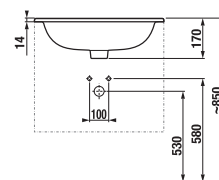

- ① Moderné keramické umývadlo
- ② Jednoduchá montáž, umývadlo je lepené silikónom na skrinku a nie je potrebné vŕtanie do steny
- ③ Závesné 3D kovanie - ideálne na doladenie správnej pozície skrinky na stene. Možné kombinovať s nohami H4944021760001.
- ④ Pevné čielka
- ⑤ Zásuvky s pojazdmi Hettich s tlmeným dojazdom a samodovieracim systémom
- ⑥ Designové hliníkové úchytky v striebornej farbe na hrane zásuvky
- ⑦ Hrany ABS lepené PUR lepidlom
- ⑧ Čierne korpusy zásuviek, vrchná zásuvka s výrezom pre bežný sifón

SKRINKA S UMÝVADLOM DEEP BY JIKA 55 CM

biela

jaseň

Číslo výrobku	Popis výrobku	Farba	
		biela	jaseň
H41J6134023001	skrinka s 2 zásuvkami, vrátane umývadla 55 cm	295,57 €	
H41J6134025141	skrinka s 2 zásuvkami, vrátane umývadla 55 cm		307,05 €