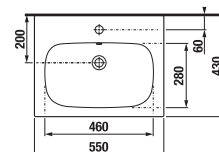

SKRINKA S UMÝVADLOM DEEP BY JIKA 55 CM

biela

jaseň

Číslo výrobku	Popis výrobku	Farba	
		biela	jaseň
H41J6134023001	skrinka s 2 zásuvkami, vrátane umývadla 55 cm	295,57 €	
H41J6134025141	skrinka s 2 zásuvkami, vrátane umývadla 55 cm		307,05 €