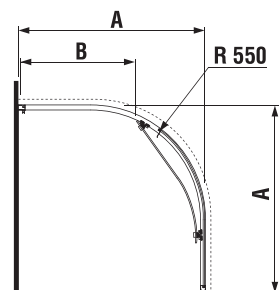

Sprchový kút 900 mm štvrtkruh LAVÝ/PRAVÝ, rádus 550 mm, strieborný lesklý profil, 6 mm transparentné sklo alebo s dekorom arctic a úpravou JIKA perla GLASS, držadlá chróm.

Číslo výrobku	Rozmer (mm)	Výška (mm)	Hrúbka (mm)	Variet vyhotovenia skla	Cena
H2502420026681	900	1950	6	transparentné	556,31 €
H2502420026661	900	1950	6	arctic*	590,82 €

šarža 668 – transparentné sklo
šarža 666 – arctic decor

Číslo výrobku	Rozmerové možnosti (mm) A		Rozmer (mm) B	Šírka vstupu (mm) C
	A min	A max		
H2502420026681	880	898	719	523
H2502420026661	880	898	719	523