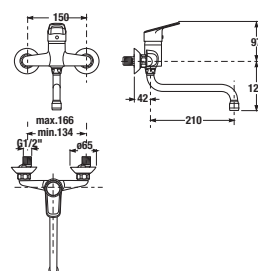

## umývadlová nástenná páková batéria

Číslo výrobku	Popis výrobku	Cena
3.111J.7.004.230.1	umývadlová nástenná páková batéria, rameno 210 mm, chróm	42,21 €

Záruka 2 roky na sprchové príslušenstvo.

Záruka 5 rokov na všetky batérie (povrch a kartuša).