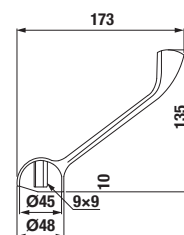

Výhody

- predĺžená záruka 5 rokov
- široký sortiment modelov vodovodných batérií
- kvalitné keramické kartuše (Španielsko)
- perlátory sú vyrobené zo špeciálneho materiálu proti usadzovaniu vodného kameňa
- nástenné vaňové a sprchové batérie obsahujú spätnú klapku proti nasatiu znečistenej vody do pitnej
- kvalitné certifikované pripájacie nerez hadice Tucai (Španielsko)
- široký sortiment sprchového príslušenstva

SPECIAL line

umývadlová stojančeková páková batéria

Číslo výrobku	Popis výrobku	Cena
3.111J.1.004.111.1	umývadlová stojančeková páková batéria s automatickou zátkou, chróm	35,68 €
3.111J.1.004.110.1	umývadlová stojančeková páková batéria bez automatickej zátky, chróm	32,46 €

lekárska páka

Číslo výrobku	Popis výrobku	Cena
3.901J.0.004.005.1	lekárska páka, chróm	6,70 €

umývadlová nástenná páková batéria

Číslo výrobku	Popis výrobku	Cena
3.111J.7.004.230.1	umývadlová nástenná páková batéria, rameno 210 mm, chróm	42,21 €

Záruka 2 roky na sprchové príslušenstvo.

Záruka 5 rokov na všetky batérie (povrch a kartuša).

Všetky vodovodné batérie sú testované na 70 000 cyklov.