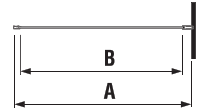

Číslo výrobku	Rozmer (mm)	Výška (mm)	Hrúbka (mm)	Variants vyhotovenia skla	Cena
2.9724.1.002.668.1	800	1950	6	transparentné	155,73 €
2.9724.2.002.668.1	900	1950	6	transparentné	164,31 €
2.9724.3.002.668.1	1000	1950	6	transparentné	173,44 €
2.9724.1.002.666.1	800	1950	6	arctic	163,53 €
2.9724.2.002.666.1	900	1950	6	arctic	172,50 €
2.9724.3.002.666.1	1000	1950	6	arctic	182,14 €

šarža 668 – transparentné sklo

šarža 666 – dekor arctic

Číslo výrobku	Rozmerové možnosti (mm)		Rozmer (mm) B	Rozmer (mm) C	Šírka vstupu (mm) D
	A min	A max			
2.5124.1.002.668.1	780	795	319	400,5	434,8
2.5124.2.002.668.1	880	898	369	450,5	505,5
2.5124.3.002.668.1	980	995	419	500,5	576,2
2.5124.1.002.666.1	780	795	319	400,5	434,8
2.5124.2.002.666.1	880	898	369	450,5	505,5
2.5124.3.002.666.1	980	995	419	500,5	576,2