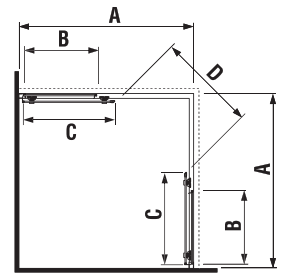

Číslo výrobku	Rozmer (mm)	Výška (mm)	Hrúbka (mm)	Variants vyhotovenia skla	Cena
2.5124.1.002.668.1	800	1950	6	transparentné	350,38 €
2.5124.2.002.668.1	900	1950	6	transparentné	371,72 €
2.5124.3.002.668.1	1000	1950	6	transparentné	397,88 €
2.5124.1.002.666.1	800	1950	6	arctic	399,48 €
2.5124.2.002.666.1	900	1950	6	arctic	435,90 €
2.5124.3.002.666.1	1000	1950	6	arctic	463,08 €

šarža 668 – transparentné sklo

šarža 666 – dekor arctic

Číslo výrobku	Rozmerové možnosti (mm)		Rozmer (mm) B	Rozmer (mm) C	Šírka vstupu (mm) D
	A min	A max			
2.5124.1.002.668.1	780	795	319	400,5	434,8
2.5124.2.002.668.1	880	898	369	450,5	505,5
2.5124.3.002.668.1	980	995	419	500,5	576,2
2.5124.1.002.666.1	780	795	319	400,5	434,8
2.5124.2.002.666.1	880	898	369	450,5	505,5
2.5124.3.002.666.1	980	995	419	500,5	576,2