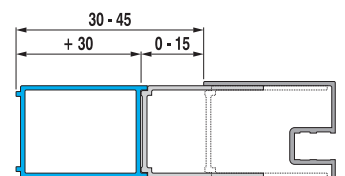

Číslo výrobku	Rozmer (mm)	Výška (mm)	Hrúbka (mm)	Variants vyhotovenia skla	Cena
2.5124.1.002.668.1	800	1950	6	transparentné	350,38 €
2.5124.2.002.668.1	900	1950	6	transparentné	371,72 €
2.5124.3.002.668.1	1000	1950	6	transparentné	397,88 €
2.5124.1.002.666.1	800	1950	6	arctic	399,48 €
2.5124.2.002.666.1	900	1950	6	arctic	435,90 €
2.5124.3.002.666.1	1000	1950	6	arctic	463,08 €

šarža 668 – transparentné sklo

šarža 666 – dekor arctic

Číslo výrobku	Rozmerové možnosti (mm)		Rozmer (mm) B	Rozmer (mm) C	Šírka vstupu (mm) D
	A min	A max			
2.5124.1.002.668.1	780	795	319	400,5	434,8
2.5124.2.002.668.1	880	898	369	450,5	505,5
2.5124.3.002.668.1	980	995	419	500,5	576,2
2.5124.1.002.666.1	780	795	319	400,5	434,8
2.5124.2.002.666.1	880	898	369	450,5	505,5
2.5124.3.002.666.1	980	995	419	500,5	576,2

Všetky sprchové kúty ponúkame výhradne s úpravou JIKA perla GLASS na vnútornej strane skla sprchovej zásteny.

rozširovací profil

Číslo výrobku	Popis produktu	Cena
2.9124.8.000.015.1	rozširovací profil pre sprchové kúty a sprchové dvere, použiteľný pre nastavenie profilu, ktorý je súčasťou kúta alebo dveri	23,13 €

Jika prichádza na trh s novinkou, ktorá ľahko vyrieši ťažkosti s príliš veľkými rozmermi niky pre sprchový kút. Rozširovací profil radu Cubito je jednoduchým a veľmi šikovným riešením, ako si pomôcť. Takmer neviditeľne „nastaví“ sprchový kút či dvere a jednoducho, ale hlavne spoľahlivo uzavrie celý priestor, ktorý máte k dispozícii. Profil 2.9124.8.000.015.1 je možné nastaviť na existujúce profily z každej strany dveri a rozšíriť tak stenu sprchového kúta na 60 – 90 mm, v prípade nastavenia iba jedného z profilov dosiahne rozšírenie 30 – 45 mm.