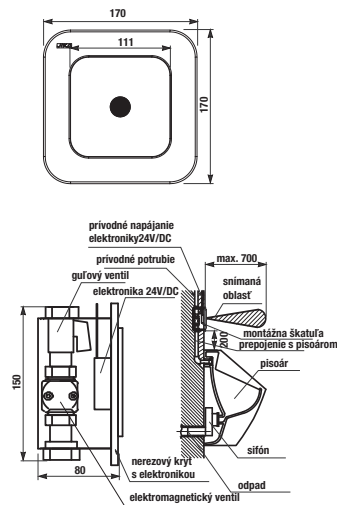

- reaguje na prítomnosť osoby pred urinálom vo vzdialenosti max. 0,7 m od snímača po dobu dlhšiu než 7,5 s
- k spláchnutiu dôjde po vystúpení osoby zo snímanej zóny
- doba splachovania je nastaviteľná od 0,5 do 15,5 s
- nastavenie doby splachovania a možnosť vypnutia snímača pomocou diaľkového ovládania SLD 03
- funkcia vypnutia senzoru
- samočinné spláchnutie po 24 hodinách od posledného zopnutia ventilu
- odporúčame kombinovať s 8.9365.7.000.000.1 URINAL SYSTEM pre urinál

technické údaje

- rozmer nerezového krytu: 170 x 170 x 10 mm
- rozmer montážnej krabice: cca 140 x 140 x 75 mm
- napájacie napätie: 24V DC
- príkon: 5 W
- dosah: 0,3 - 0,7 m
- odporúčaný pracovný tlak: 0,1 - 0,6 MPa
- prietok: 12 l/min. (inf. údaj)
- vstup vody: vonkajší závit G 3/4"
- výstup vody: vonkajší závit G 3/4"

8.9407.2.000.000.1	infra senzor pre splachovač (pro 8.9482.8), náhradný diel	164,06 €
--------------------	---	----------

Výrobok obsahuje lisovaný nerezový kryt s elektronikou, montážnu plastovú krabicu s elektromagnetickým ventilom, guľovým ventilom a mosadzným závitom.

POZOR! INŠTALÁCIA URINÁLU LIVO si vyžaduje použitie skrutiek 8.9253.6 (dĺžka závitú 40 mm).

Odporúčame použiť podmietskový modul pre urinály URINAL SYSTEM, ktorý je uvedený na str. 293.