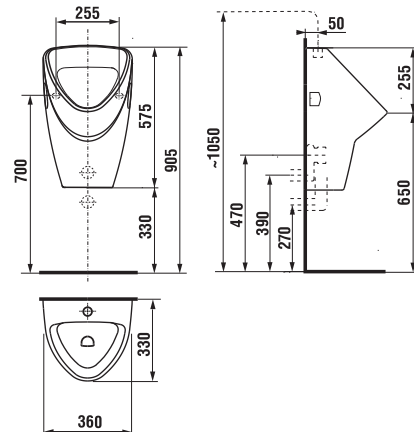

technické údaje

- rozmer nerezového krytu: 170 x 170 x 10 mm
- rozmer montážnej krabice: cca 140 x 140 x 75 mm
- napájacie napätie: 24V DC
- príkon: 5 W
- dosah: 0,3 - 0,7 m
- odporúčaný pracovný tlak: 0,1 - 0,6 MPa
- prietok: 12 l/min. (inf. údaj)
- vstup vody: vonkajší závit G 3/4"
- výstup vody: vonkajší závit G 3/4"

8.9106.2

odsávací urinál Livo s vonkajším prívodom vody

Číslo výrobku	Popis výrobku	Cena
8.4020.1.000.000.1	odsávací urinál Livo	64,97 €

Objednať zvlášť:	Cena	
8.9253.6.000.890.1	inštalčná súprava Livo s bielymi krytkami	1,99 €
8.9253.6.000.891.1	inštalčná súprava Livo s chrómovanými krytkami	3,44 €
8.9200.3.000.000.1	sifón, vodorovný odpad	23,50 €
8.9200.4.000.000.1	sifón, zvislý odpad	23,93 €
8.9107.3.000.000.1	sitko pre urinál Livo	5,60 €

POZOR! INŠTALÁCIA URINÁLU LIVO si vyžaduje použitie skrutiek 8.9253.6 (dĺžka závitú 40 mm).

Odporúčame použiť podmietskový modul pre urinály URINAL SYSTEM, ktorý je uvedený na str. 293.