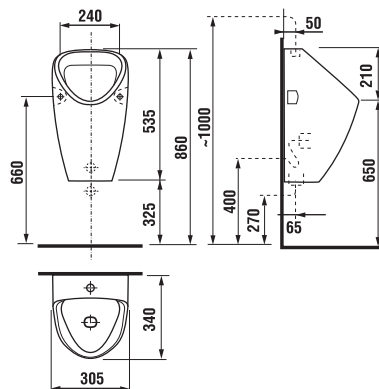

splachovač urinálu s vnútorným prívodom vody s infračerveným senzorm

NOVINKA

Číslo výrobku	Popis výrobku	Cena
8.9482.8.000.000.1	automatický splachovač s infračerveným senzorm - pre urinály s vnútorným prívodom vody, 24V DC	173,20 €

- reaguje na prítomnosť osoby pred urinálom vo vzdialenosti max. 0,7 m od snímača po dobu dlhšiu než 7,5 s
- k spláchnutiu dôjde po vystúpení osoby zo snímanej zóny
- doba splachovania je nastaviteľná od 0,5 do 15,5 s
- nastavenie doby splachovania a možnosť vypnutia snímača pomocou diaľkového ovládania SLD 03
- funkcia vypnutia senzoru
- samočinné spláchnutie po 24 hodinách od posledného zopnutia ventilu
- odporúčame kombinovať s 8.9365.7.000.000.1 URINAL SYSTEM pre urinál

technické údaje

- rozmer nerezového krytu: 170 x 170 x 10 mm
- rozmer montážnej krabice: cca 140 x 140 x 75 mm
- napájacie napätie: 24V DC
- príkon: 5 W
- dosah: 0,3 - 0,7 m
- odporúčaný pracovný tlak: 0,1 - 0,6 MPa
- prietok: 12 l/min. (inf. údaj)
- vstup vody: vonkajší závit G 3/4"
- výstup vody: vonkajší závit G 3/4"

8.9407.2.000.000.1	infra senzor pre splachovač (pro 8.9482.8), náhradný diel	164,06 €

Výrobok obsahuje lisovaný nerezový kryt s elektronikou, montážnu plastovú krabicu s elektromagnetickým ventilom, guľovým ventilom a mosadzným závitom.

odsávací urinál Golem s vonkajším prívodom vody

Číslo výrobku	Popis výrobku	Cena
8.4306.1.000.000.1	odsávací urinál Golem	109,54 €

Objednať zvlášť:	Cena	
8.9034.9.000.890.1	inštalčná súprava s bielymi krytkami	2,43 €
8.9034.9.000.891.1	inštalčná súprava s chrómovanými krytkami	3,70 €
8.9200.3.000.000.1	sifón, vodorovný odpad	23,50 €
8.9200.4.000.000.1	sifón, zvislý odpad	23,93 €
8.9106.2.000.000.1	sitko pre urinál Golem	5,60 €

8.9106.2

odsávací urinál Livo s vonkajším prívodom vody