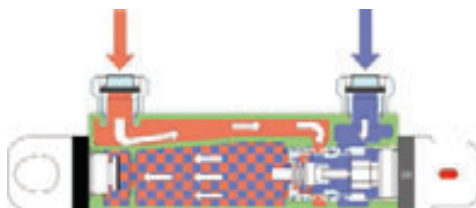

Sprchový termostatický stĺp Mio disponuje ovládacím ventilom prietoku vody, ktorý obsahuje tlačidlo oznamujúce užívateľovi dosiahnutie prietoku vody v batérii na 50%. Pre nastavenie vyššieho prietoku je nutné tlačidlo stlačením odblokovať.

■ bezpečnosť- Safety stop - tlačidlo, ktoré chráni.

Ovládanie termostatického ventilu obsahuje integrované bezpečnostné tlačidlo, ktoré zamedzí nastavenie teploty vyššej než telu príjemných a bezpečných 38°C. Pre dosiahnutie teploty v rozmedzí viac než 38° C maximálne však 50°C je nutné tlačidlo stlačením odblokovať.

■ blokovanie prívodu horúcej vody - pokiaľ prestane pritekať do batérie studená

voda, chytrý termostat tento problém zachytí a ihneď zablokuje prívod horúcej vody, takže užívateľ je v bezpečí i v tejto chvíli.

■ stálosť nastavenej teploty vody - chytrý termostat zaistí stálu, nekolísajúcu teplotu nastavenej vody.

■ duálny prepínač - pri vaňovom a sprchovom termostatickom stĺpe funguje prepínač, ktorý volí buď vaňový výtok alebo ručnú sprchu alebo hlavovú sprchu.