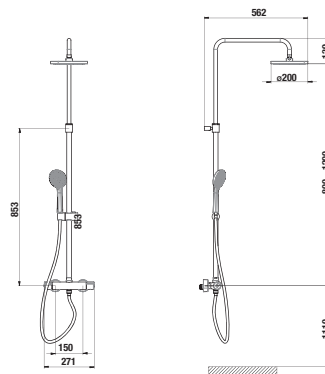

vaňový termostatický výškovo nastaviteľný stĺp

NOVINKA

Číslo výrobku	Popis výrobku	Cena
3.2371.7.004.571.1	vaňový termostatický stĺp (vaňová batéria s prepínačom hlavová sprcha Ø 200 mm, ručná sprcha Ø 100 mm, 3 funkcie, sprchová hadica 1,7 m). K dispozícii od 3. štvrťroku 2015.	358,52 €

sprchový termostatický výškovo nastaviteľný stĺp

NOVINKA

Číslo výrobku	Popis výrobku	Cena
3.3371.7.004.571.1	sprchový termostatický stĺp (sprchová batéria, hlavová sprcha Ø 200 mm, ručná sprcha Ø 100mm, 3 funkcie, sprchová hadica 1,7 m) K dispozícii od 3. štvrťroku 2015.	293,36 €