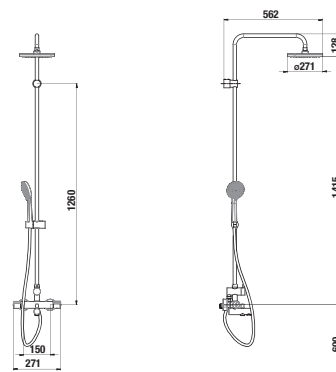

■ stálosť nastavenej teploty vody - chytrý termostat zaistí stálu, nekolísajúcu teplotu nastavenej vody.

■ duálny prepínač - pri vaňovom a sprchovom termostatickom stĺpe funguje prepínač, ktorý volí buď vaňový výtok alebo ručnú sprchu alebo hlavovú sprchu.

vaňový termostatický výškovo nastaviteľný stĺp

NOVINKA

Číslo výrobku	Popis výrobku	Cena
3.2371.7.004.571.1	vaňový termostatický stĺp (vaňová batéria s prepínačom hlavová sprcha Ø 200 mm, ručná sprcha Ø 100 mm, 3 funkcie, sprchová hadica 1,7 m). K dispozícii od 3. štvrťroku 2015.	358,52 €

sprchový termostatický výškovo nastaviteľný stĺp

NOVINKA

Číslo výrobku	Popis výrobku	Cena
3.3371.7.004.571.1	sprchový termostatický stĺp (sprchová batéria, hlavová sprcha Ø 200 mm, ručná sprcha Ø 100mm, 3 funkcie, sprchová hadica 1,7 m) K dispozícii od 3. štvrťroku 2015.	293,36 €