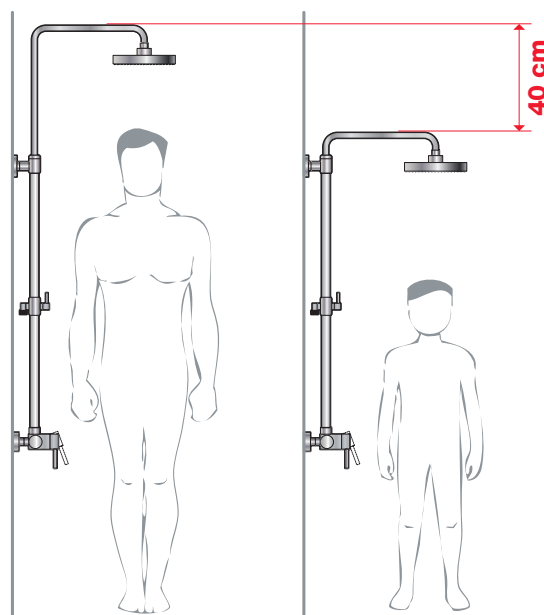

Teleskopický sprchový stĺp Mio-N

- hlavová sprcha Ø 200 mm, ABS
- výškovo nastaviteľná sprchová tyč rozmedzie 40 cm
- pevný držiak sprchy integrovaný v tele batérie
- posuvný držiak sprchy na sprchovej tyči
- ručná sprcha Ø 130 mm so 4 funkciami
- sprchová hadica 1,7 m s Antitwist proti prekrúteniu

40 cm výškovo nastaviteľný

sprchový stĺp

NOVINKA

Číslo výrobku	Popis výrobku	Cena
3.311V.7.004.571.1	sprchový stĺp (sprchová páková batéria, hlavová sprcha Ø 200 mm, ručná sprcha Ø 130mm, 4 funkcie, sprchová hadica 1,7 m). K dispozícii od 3. štvrtroku 2015.	293,27 €