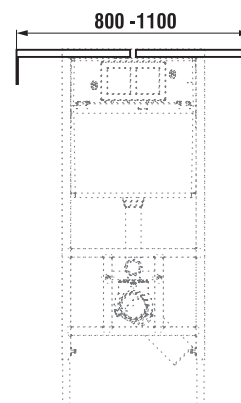

Splachovacie tlačidlá Roca sú kompatibilné s JIKA podomietkovým modulmi.

Náhradné diely k podomietkovým modulom nájdete na www.jika.sk.