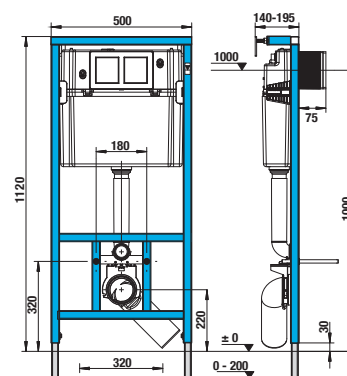

BASIC TANK SYSTEM pre samostatne stojace klozety

Číslo výrobku	Popis výrobku	Cena
8.9565.0.000.000.1	BASIC TANK SYSTEM, pre samostatne stojace klozety - pre montáž na stenu, s nutnosťou obmurovania, - tlačidlo Single alebo Dual Flush (nie je súčasťou balenia)	82,15 €
Náhrada za 8.9365.2.000.000.1 vylepšenie: - rohový ventil s pevnou priechodkou prechádzajúci stenou nádrže, - nový vypúšťací ventil na splachovanie od 4,5 l vody.		

Najlacnejší a zároveň najjednoduchší modul pre montáž na stenu pod značkou JIKA, pre samostatne stojace klozety.

BASIC WC SYSTEM pre závesné klozety

Číslo výrobku	Popis výrobku	Cena
8.9565.1.000.000.1	BASIC WC SYSTEM pre závesné klozety - pre montáž na stenu s nutnosťou obmurovania, - pripojenie odpadu 90/110, - tlačidlo Single alebo Dual Flush (nie je súčasťou balenia)	119,13 €
Náhrada za 8.9365.1.000.000.1 vylepšenie: - rohový ventil s pevnou priechodkou prechádzajúci stenou nádrže - nový vypúšťací ventil na splachovanie od 4,5 l vody.		

8.9367.3.000.000.1	rovné pripojenie k WC modulu	36,38 €

Výhody:

- nosnosť 400 kg
- následné predmurovanie v rozmedzí 15-85 mm
- ľahké obmurovanie vďaka polystyrénovej výplni v spodnej časti

WC SYSTEM pre závesné klozety

Číslo výrobku	Popis výrobku	Cena
8.9565.2.000.000.1	WC SYSTEM pre závesné klozety so samonosným oceľovým rámom - ukotvenie na zem a do zadnej steny, pre zabudovanie suchým procesom, - pripojenie odpadu 90/110, - tlačidlo Single alebo Dual Flush (nie je súčasťou balenia)	147,84 €
Náhrada za 8.9364.9.000.000.1 vylepšenie: - rohový ventil s pevnou priechodkou prechádzajúci stenou nádrže, - nový vypúšťací ventil na splachovanie od 4,5 l vody.		

8.9367.3.000.000.1	rovné pripojenie k WC modulu	36,38 €