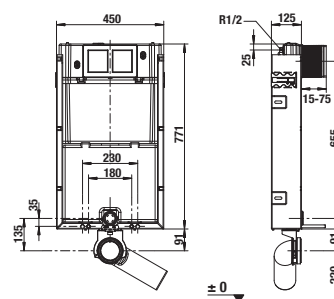

BASIC TANK SYSTEM pre samostatne stojace klozety

Číslo výrobku	Popis výrobku	Cena
8.9565.0.000.000.1	BASIC TANK SYSTEM, pre samostatne stojace klozety - pre montáž na stenu, s nutnosťou obmurovania, - tlačidlo Single alebo Dual Flush (nie je súčasťou balenia)	82,15 €
Náhrada za 8.9365.2.000.000.1 vylepšenie: - rohový ventil s pevnou priechodkou prechádzajúci stenou nádrže, - nový vypúšťací ventil na splachovanie od 4,5 l vody.		

Najlacnejší a zároveň najjednoduchší modul pre montáž na stenu pod značkou JIKA, pre samostatne stojace klozety.

BASIC WC SYSTEM pre závesné klozety

Číslo výrobku	Popis výrobku	Cena
8.9565.1.000.000.1	BASIC WC SYSTEM pre závesné klozety - pre montáž na stenu s nutnosťou obmurovania, - pripojenie odpadu 90/110, - tlačidlo Single alebo Dual Flush (nie je súčasťou balenia)	119,13 €
Náhrada za 8.9365.1.000.000.1 vylepšenie: - rohový ventil s pevnou priechodkou prechádzajúci stenou nádrže - nový vypúšťací ventil na splachovanie od 4,5 l vody.		

8.9367.3.000.000.1	rovné pripojenie k WC modulu	36,38 €

Výhody:

- nosnosť 400 kg
- následné predmurovanie v rozmedzí 15-85 mm
- ľahké obmurovanie vďaka polystyrénovej výplni v spodnej časti

WC SYSTEM pre závesné klozety

Číslo výrobku	Popis výrobku	Cena
8.9565.2.000.000.1	WC SYSTEM pre závesné klozety so samonosným oceľovým rámom - ukotvenie na zem a do zadnej steny, pre zabudovanie suchým procesom, - pripojenie odpadu 90/110, - tlačidlo Single alebo Dual Flush (nie je súčasťou balenia)	147,84 €
Náhrada za 8.9364.9.000.000.1 vylepšenie: - rohový ventil s pevnou priechodkou prechádzajúci stenou nádrže, - nový vypúšťací ventil na splachovanie od 4,5 l vody.		

8.9367.3.000.000.1	rovné pripojenie k WC modulu	36,38 €