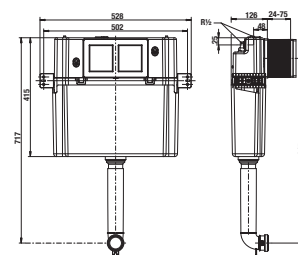

## BASIC TANK SYSTEM pre samostatne stojace klozety

Číslo výrobku	Popis výrobku	Cena
8.9565.0.000.000.1	BASIC TANK SYSTEM, pre samostatne stojace klozety - pre montáž na stenu, s nutnosťou obmurovania, - tlačidlo Single alebo Dual Flush (nie je súčasťou balenia)	82,15 €
Náhrada za 8.9365.2.000.000.1 vylepšenie: - rohový ventil s pevnou priechodkou prechádzajúci stenou nádrže, - nový vypúšťací ventil na splachovanie od 4,5 l vody.		

## BASIC WC SYSTEM pre závesné klozety

Číslo výrobku	Popis výrobku	Cena
8.9565.1.000.000.1	BASIC WC SYSTEM pre závesné klozety - pre montáž na stenu s nutnosťou obmurovania, - pripojenie odpadu 90/110, - tlačidlo Single alebo Dual Flush (nie je súčasťou balenia)	119,13 €
Náhrada za 8.9365.1.000.000.1 vylepšenie: - rohový ventil s pevnou priechodkou prechádzajúci stenou nádrže - nový vypúšťací ventil na splachovanie od 4,5 l vody.		

8.9367.3.000.000.1	rovné pripojenie k WC modulu	36,38 €
--------------------	------------------------------	---------

Výhody:

- nosnosť 400 kg
- následné predmurovanie v rozmedzí 15-85 mm
- ľahké obmurovanie vďaka polystyrénovej výplni v spodnej časti

8.9367.3.000.000.1	rovné pripojenie k WC modulu	36,38 €
--------------------	------------------------------	---------

Systém je so samonosným oceľovým rámom, ktorý sa fixuje do podlahy a zadnej steny alebo do rámovej konštrukcie sadrokartónových priečok.