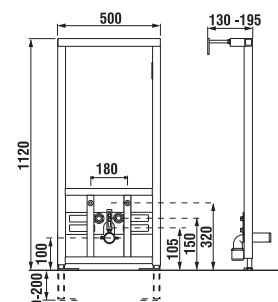

## podomietkový modul pre bidet

Číslo výrobku	Popis výrobku	Cena
8.9365.5.000.000.1	BIDET SYSTEM, pre bidet, - určený na predstenovú montáž alebo do nosných stien	98,45 €

Výhody:

- plynule nastaviteľné nohy, výškovo nastaviteľné od 0 do 200 mm
- výška modulu 1120 mm
- robustná konštrukcia, nosnosť 400 kg
- **gumová redukcia odpadového kolena z DN 50 na 40 (súčasťou dodávky)**
- súčasťou je kompletná súprava pre upevnenie