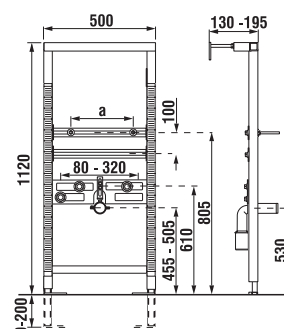

## WC FLUXOR SYSTEM pre závesné klozety

Číslo výrobku	Popis výrobku	Cena
8.9364.4.000.000.1	WC FLUXOR SYSTEM pre použitie vo verejných priestoroch pre závesné klozety so samonosným oceľovým rámom - ukotvenie na zem a do zadnej steny - určené pre splachovanie tlakovou vodou (tlakové tlačidlo súčasťou balenia) - optimálny tlak 5-6 bar, minimálny tlak 3 bar - pre zabudovanie suchým procesom - nosnosť až 400 kg - Roca logo na tlačítku	151,46 €
8.9367.3.000.000.1	rovné pripojenie k WC modulu	36,38 €

## podomietkový modul pre umývadlo

Číslo výrobku	Popis výrobku	Cena
8.9365.6.000.000.1	WASHBASIN SYSTEM, pre umývadlá, - určený na predstenovú montáž alebo montáž do steny	86,35 €

Výhody:

- plynule nastaviteľné nohy, výškovo nastaviteľné od 0 do 200 mm
- výška modulu 1120 mm
- robustná konštrukcia, nosnosť 150 kg
- **gumová redukcia odpadového kolena z DN 50 na 40 (súčasťou dodávky)**
- súčasťou je kompletná súprava pre upevnenie

## podomietkový modul pre bidet

Číslo výrobku	Popis výrobku	Cena
8.9365.5.000.000.1	BIDET SYSTEM, pre bidet, - určený na predstenovú montáž alebo do nosných stien	98,45 €

Výhody:

- plynule nastaviteľné nohy, výškovo nastaviteľné od 0 do 200 mm
- výška modulu 1120 mm
- robustná konštrukcia, nosnosť 400 kg
- **gumová redukcia odpadového kolena z DN 50 na 40 (súčasťou dodávky)**
- súčasťou je kompletná súprava pre upevnenie

## podomietkový modul pre urinál

Číslo výrobku	Popis výrobku	Cena
8.9365.7.000.000.1	URINAL SYSTEM, pre urinál, - určený na predstenovú montáž alebo do nosných stien	158,89 €

Výhody:

- plynule nastaviteľné nohy, výškovo nastaviteľné od 0 do 200 mm
- výška modulu 1320 mm
- robustná konštrukcia, nosnosť 130 kg
- odpadové koleno DN 50
- súčasťou je kompletná súprava pre upevnenie