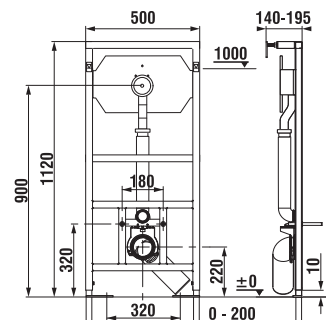

## WC FLUXOR SYSTEM pre závesné klozety

Číslo výrobku	Popis výrobku	Cena
8.9364.4.000.000.1	WC FLUXOR SYSTEM pre použitie vo verejných priestoroch pre závesné klozety so samonosným oceľovým rámom - ukotvenie na zem a do zadnej steny - určené pre splachovanie tlakovou vodou (tlakové tlačidlo súčasťou balenia) - optimálny tlak 5-6 bar, minimálny tlak 3 bar - pre zabudovanie suchým procesom - nosnosť až 400 kg - Roca logo na tlačítku	151,46 €
8.9367.3.000.000.1	rovné pripojenie k WC modulu	36,38 €

## podomietkový modul pre umývadlo

Číslo výrobku	Popis výrobku	Cena
8.9365.6.000.000.1	WASHBASIN SYSTEM, pre umývadlá, - určený na predstenovú montáž alebo montáž do steny	86,35 €

Výhody:

- plynule nastaviteľné nohy, výškovo nastaviteľné od 0 do 200 mm
- výška modulu 1120 mm
- robustná konštrukcia, nosnosť 150 kg
- **gumová redukcia odpadového kolena z DN 50 na 40 (súčasťou dodávky)**
- súčasťou je kompletná súprava pre upevnenie

## podomietkový modul pre bidet

Číslo výrobku	Popis výrobku	Cena
8.9365.5.000.000.1	BIDET SYSTEM, pre bidet, - určený na predstenovú montáž alebo do nosných stien	98,45 €

Výhody:

- plynule nastaviteľné nohy, výškovo nastaviteľné od 0 do 200 mm
- výška modulu 1120 mm
- robustná konštrukcia, nosnosť 400 kg
- **gumová redukcia odpadového kolena z DN 50 na 40 (súčasťou dodávky)**
- súčasťou je kompletná súprava pre upevnenie

## podomietkový modul pre urinál

Číslo výrobku	Popis výrobku	Cena
8.9365.7.000.000.1	URINAL SYSTEM, pre urinál, - určený na predstenovú montáž alebo do nosných stien	158,89 €

Výhody:

- plynule nastaviteľné nohy, výškovo nastaviteľné od 0 do 200 mm
- výška modulu 1320 mm
- robustná konštrukcia, nosnosť 130 kg
- odpadové koleno DN 50
- súčasťou je kompletná súprava pre upevnenie