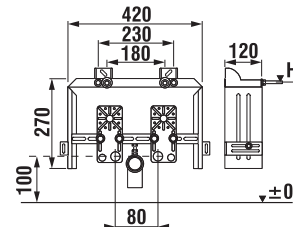

## podomietkový modul pre umývadlo

Číslo výrobku	Popis výrobku	Cena
8.9365.6.000.000.1	WASHBASIN SYSTEM, pre umývadlá, - určený na predstenovú montáž alebo montáž do steny	86,35 €

Výhody:

- plynule nastaviteľné nohy, výškovo nastaviteľné od 0 do 200 mm
- výška modulu 1120 mm
- robustná konštrukcia, nosnosť 150 kg
- **gumová redukcia odpadového kolena z DN 50 na 40 (súčasťou dodávky)**
- súčasťou je kompletná súprava pre upevnenie

## podomietkový modul pre bidet

Číslo výrobku	Popis výrobku	Cena
8.9365.5.000.000.1	BIDET SYSTEM, pre bidet, - určený na predstenovú montáž alebo do nosných stien	98,45 €

Výhody:

- plynule nastaviteľné nohy, výškovo nastaviteľné od 0 do 200 mm
- výška modulu 1120 mm
- robustná konštrukcia, nosnosť 400 kg
- **gumová redukcia odpadového kolena z DN 50 na 40 (súčasťou dodávky)**
- súčasťou je kompletná súprava pre upevnenie

## podomietkový modul pre urinál

Číslo výrobku	Popis výrobku	Cena
8.9365.7.000.000.1	URINAL SYSTEM, pre urinál, - určený na predstenovú montáž alebo do nosných stien	158,89 €

Výhody:

- plynule nastaviteľné nohy, výškovo nastaviteľné od 0 do 200 mm
- výška modulu 1320 mm
- robustná konštrukcia, nosnosť 130 kg
- odpadové koleno DN 50
- súčasťou je kompletná súprava pre upevnenie