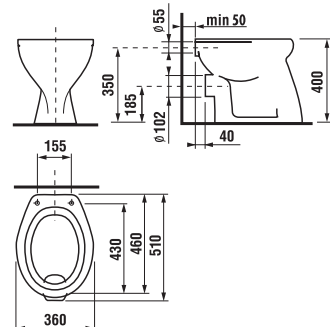

klozet Zeta, vodorovný odpad

Číslo výrobku	Popis výrobku	Odpad	Cena
8.2239.6.000.000.1	klozet ZETA s vodorovným odpadom, hlboké splachovanie	X	40,63 €
Objednat' zvlášť:			Cena
8.9299.9.000.000.1	inštaláčna súprava pre klozet		0,77 €
8.9327.1.000.000.1	termoplastová WC doska s poklopom ZETA, plastové príchytky		13,01 €
8.9327.1.000.063.7	termoplastová WC doska s poklopom ZETA, ocelové príchytky		13,01 €
8.9770.1.000.000.1	gumová vložka – tesnenie prívodu vody		0,70 €

klozet Roman, vodorovný odpad

Číslo výrobku	Popis výrobku	Odpad	Cena
8.2115.6.000.000.1	klozet ROMAN s vodorovným odpadom, ploché splachovanie	X	39,83 €
Objednat' zvlášť:			Cena
8.9299.9.000.000.1	inštaláčna súprava pre klozet		0,77 €
8.9770.1.000.000.1	gumová vložka – tesnenie prívodu vody		0,70 €
8.9337.0.300.000.1	duroplastová WC doska s poklopom DINO s antibakteriálnou úpravou, plastové príchytky		31,49 €
8.9337.0.300.063.1	duroplastová WC doska s poklopom DINO s antibakteriálnou úpravou, ocelové príchytky, iba v bielej farbe		36,29 €
8.9252.0.000.000.1	termoplastová WC doska s poklopom		6,83 €
8.9327.1.000.000.1	termoplastová WC doska s poklopom ZETA, plastové príchytky		13,01 €
8.9327.1.000.063.7	termoplastová WC doska ZETA, ocelové príchytky		13,01 €