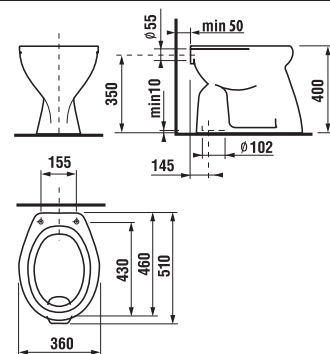

klozet Roman, vodorovný odpad

Číslo výrobku	Popis výrobku	Odpad	Cena
8.2115.6.000.000.1	klozet ROMAN s vodorovným odpadom, ploché splachovanie	X	39,83 €
Objednat' zvlášť:			Cena
8.9299.9.000.000.1	inštaláčna súprava pre klozet		0,77 €
8.9770.1.000.000.1	gumová vložka – tesnenie prívodu vody		0,70 €
8.9337.0.300.000.1	duroplastová WC doska s poklopom DINO s antibakteriálnou úpravou, plastové príchytky		31,49 €
8.9337.0.300.063.1	duroplastová WC doska s poklopom DINO s antibakteriálnou úpravou, ocelové príchytky, iba v bielej farbe		36,29 €
8.9252.0.000.000.1	termoplastová WC doska s poklopom		6,83 €
8.9327.1.000.000.1	termoplastová WC doska s poklopom ZETA, plastové príchytky		13,01 €
8.9327.1.000.063.7	termoplastová WC doska ZETA, ocelové príchytky		13,01 €

klozet Roman, zvislý odpad

Číslo výrobku	Popis výrobku	Odpad	Cena
8.2115.7.000.000.1	klozet ROMAN so zvislým odpadom, ploché splachovanie	X	47,33 €
Objednat' zvlášť:			Cena biela
8.9299.9.000.000.1	inštaláčna súprava pre klozet		0,77 €
8.9770.1.000.000.1	gumová vložka – tesnenie prívodu vody		0,70 €
8.9337.0.300.000.1	duroplastová WC doska s poklopom DINO s antibakteriálnou úpravou, plastové príchytky		31,49 €
8.9337.0.300.063.1	duroplastová WC doska s poklopom DINO s antibakteriálnou úpravou, ocelové príchytky, iba v bielej farbe		36,29 €
8.9252.0.000.000.1	termoplastová WC doska s poklopom		6,83 €
8.9327.1.000.000.1	termoplastová WC doska s poklopom ZETA, plastové príchytky		13,01 €
8.9327.1.000.063.7	termoplastová WC doska ZETA, ocelové príchytky		13,01 €