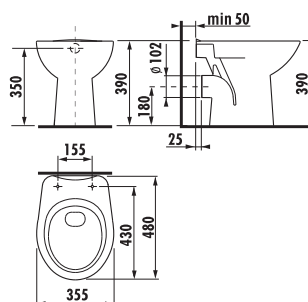

klozet Zeta, vodorovný odpad

Číslo výrobku	Popis výrobku	Odpad	Cena
8.2239.6.000.000.1	klozet ZETA s vodorovným odpadom, hlboké splachovanie	X	40,63 €
Objednat' zvlášť:			Cena
8.9299.9.000.000.1	inštaláčna súprava pre klozet		0,77 €
8.9327.1.000.000.1	termoplastová WC doska s poklopom ZETA, plastové príchytky		13,01 €
8.9327.1.000.063.7	termoplastová WC doska s poklopom ZETA, ocelové príchytky		13,01 €
8.9770.1.000.000.1	gumová vložka – tesnenie prívodu vody		0,70 €

klozet Roman, vodorovný odpad

Číslo výrobku	Popis výrobku	Odpad	Cena
8.2115.6.000.000.1	klozet ROMAN s vodorovným odpadom, ploché splachovanie	X	39,83 €
Objednat' zvlášť:			Cena
8.9299.9.000.000.1	inštaláčna súprava pre klozet		0,77 €
8.9770.1.000.000.1	gumová vložka – tesnenie prívodu vody		0,70 €
8.9337.0.300.000.1	duroplastová WC doska s poklopom DINO s antibakteriálnou úpravou, plastové príchytky		31,49 €
8.9337.0.300.063.1	duroplastová WC doska s poklopom DINO s antibakteriálnou úpravou, ocelové príchytky, iba v bielej farbe		36,29 €
8.9252.0.000.000.1	termoplastová WC doska s poklopom		6,83 €
8.9327.1.000.000.1	termoplastová WC doska s poklopom ZETA, plastové príchytky		13,01 €
8.9327.1.000.063.7	termoplastová WC doska ZETA, ocelové príchytky		13,01 €

Dino

Zeta

Odporúčame i nádržku, modul pre stojace klozety, tlačidlá pre podomietkové moduly. Nájdete na strane 277.

nádržka pre samostatne stojace WC

Číslo výrobku	Popis výrobku	Cena
8.9371.0.000.000.1	plastová nádržka pre samostatne stojace klozety, bočný prívod vody 3/8", Dual Flush 3/6 I, vrátane kolena	33,62 €
8.9371.1.000.000.1	plastová nádržka pre samostatne stojace klozety, bočný prívod vody 3/8", s detským motívom lúčneho konika, Dual Flush 3/6 I, vrátane kolena	33,62 €