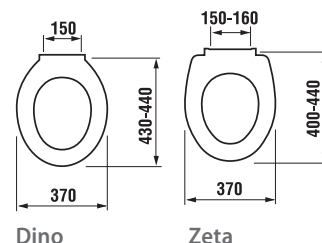

doska Dino a Zeta

Dino

Zeta

Číslo výrobku	Popis výrobku	Cena
8.9337.0.300.000.1	duroplastová WC doska s poklopom DINO, s antibakteriálnou úpravou, plastové príchytky	31,49 €
8.9337.0.300.063.1	duroplastová WC doska s poklopom DINO, s antibakteriálnou úpravou, ocelové príchytky, iba v bielej farbe	36,29 €
Číslo výrobku Popis výrobku Cena		
8.9327.1.000.000.1	termoplastová WC doska s poklopom ZETA, plastové príchytky	13,01 €
8.9327.1.000.063.7	termoplastová WC doska ZETA, ocelové príchytky	13,01 €
8.9327.4.000.000.1	duroplastová WC doska s poklopom ZETA, plastové príchytky	20,38 €
8.9327.6.000.000.1	duroplastová WC doska s poklopom ZETA, plastové príchytky	42,82 €

Dino

Zeta

Odporúčame i nádržku, modul pre stojace klozety, tlačidlá pre podomietkové moduly. Nájdete na strane 277.

nádržka pre samostatne stojace WC

Číslo výrobku	Popis výrobku	Cena
8.9371.0.000.000.1	plastová nádržka pre samostatne stojace klozety, bočný prívod vody 3/8", Dual Flush 3/6 I, vrátane kolena	33,62 €
8.9371.1.000.000.1	plastová nádržka pre samostatne stojace klozety, bočný prívod vody 3/8", s detským motívom lúčneho konika, Dual Flush 3/6 I, vrátane kolena	33,62 €