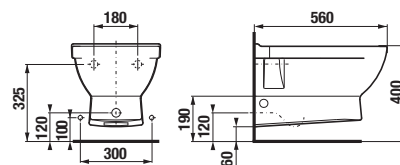

## závesný bidet CUBITO

JIKA **perla**

Číslo výrobku	Popis výrobku	yyy: 304	302	Cena biela
8.3142.2.xxx.yyy.1	závesný bidet Cubito	x	x	127,80 €
Objednať zvlášť:				Cena
8.9034.9.000.890.1	inštalácia súprava s bielymi krytkami			2,43 €
8.9034.9.000.891.1	inštalácia súprava s chrómovanými krytkami			3,70 €