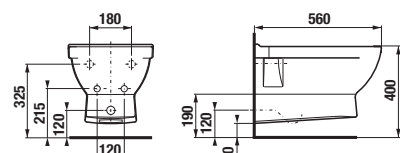

závesný bidet CUBITO

JIKA **perla**

Číslo výrobku	Popis výrobku	yyy: 304	302	Cena biela
8.3142.2.xxx.yyy.1	závesný bidet Cubito	x	x	127,80 €
Objednať zvlášť:				Cena
8.9034.9.000.890.1	inštalácia súprava s bielymi krytkami			2,43 €
8.9034.9.000.891.1	inštalácia súprava s chrómovanými krytkami			3,70 €

Ch. 302

závesný klozet CUBITO

JIKA **perla** **total CLEAN** **SLOWCLOSE**

Číslo výrobku	Popis výrobku	Cena biela
8.2042.2.xxx.000.1	závesný klozet Cubito	143,20 €
Objednať zvlášť:		
8.9271.1.300.000.1	duroplastová WC doska s poklopom Mio s antibakteriálnou úpravou, rýchloúpinacie ocelové príchytky	44,89 €
8.9271.2.300.000.1	duroplastová WC doska s poklopom Mio s antibakteriálnou úpravou, so spomaľovacím mechanizmom SLOWCLOSE	66,27 €

Pre sériu Cubito odporúčame stojace klozety, kombiklozety a bidety série Mio, ktoré nájdete na stranách 98-99.

JIKA **perla**

JIKA PERLA

Špeciálna úprava povrchu keramických výrobkov odpuďujúca vodu. Možno objednať na všetky keramické výrobky setov Mio, Cubito a Pure za príplatok 32,17 € bez DPH.

total CLEAN

TOTAL CLEAN

Systém splachovacích kanálikov po celom obvode klozetovej misy zaručuje dokonalé umytie.

SLOWCLOSE

SLOWCLOSE

Dômyselný mechanizmus spomaľujúci sklápanie WC dosky.