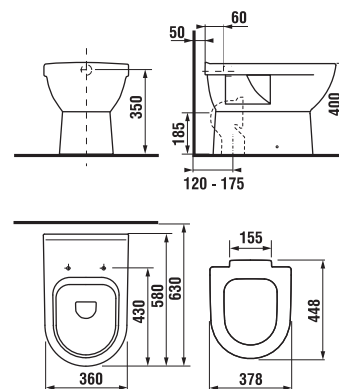

samostatne stojaci klozet MIO

Číslo výrobku	Popis výrobku	Odpad	Inštalčná súprava súčasťou	Cena biela	Cena farba
8.2571.6.xxx.000.1	samostatne stojaci klozet	x	x	121,40 €	145,69 €
Náhradné diely:					Cena
8.9175.3.000.000.1	inštalčná súprava pre klozet				3,32 €
Objednať zvlášť:					Cena
8.9271.1.3xx.000.1	duroplastová WC doska s poklopom Mio s antibakteriálnou úpravou, rýchloúpinacie ocelové príchytky			44,89 €	53,92 €
8.9271.2.3xx.000.1	duroplastová WC doska s poklopom Mio s antibakteriálnou úpravou, so spomaľovacím mechanizmom SLOWCLOSE			66,27 €	79,53 €
8.9902.5.000.000.1	odpadové koleno VARIO pre vzdialenosť 220–350 mm			55,96 €	
8.9009.2.000.000.1	odpadové koleno VARIO pre vzdialenosť 70–220 mm			54,81 €