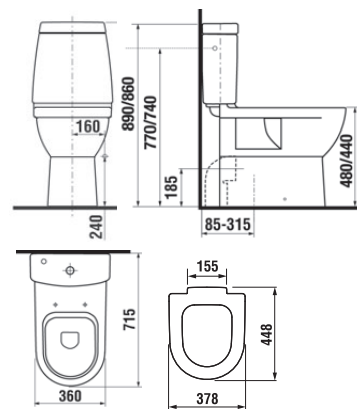

kombiklozet

42 cm

SLOWCLOSE

Číslo výrobku	Popis výrobku	Napúšťanie	Splach. mech. súčasťou	Odpad	Inštalácia súprava súčasťou	Cena biela
8.2371.6.xxx.000.1	WC misa Mio			x	x	109,94 €
8.2871.7.xxx.242.1	WC nádržka Baltic	x	x			90,06 €

Objednať zvlášť:

Číslo výrobku	Popis výrobku	Cena
8.9271.1.300.000.1	duroplastová WC doska s poklopom Mio s antibakteriálnou úpravou, rýchlopínacie ocelové úchyty	44,89 €
8.9271.2.300.000.1	duroplastová WC doska s poklopom Mio s antibakteriálnou úpravou, so spomaľovacím mechanizmom SLOWCLOSE	66,27 €

kombiklozet so zvýšenou výškou MIO

46 cm

50 cm

SLOWCLOSE

Číslo výrobku	Popis výrobku	Napúšťanie	Splach. mech. súčasťou	Odpad	Inštalácia súprava súčasťou	Cena biela
8.2471.6.000.000.1	zvýšená WC misa Mio, sedacia výška 50 cm			x	x	161,13 €
8.2471.7.000.000.1	zvýšená WC misa Mio, sedacia výška 46 cm			x	x	161,13 €
8.2871.7.000.242.1	WC nádržka Baltic	x	x			90,06 €

Objednať zvlášť:

Číslo výrobku	Popis výrobku	Cena
8.9271.1.300.000.1	duroplastová WC doska s poklopom Mio s antibakteriálnou úpravou, rýchlopínacie ocelové úchyty	44,89 €
8.9271.2.300.000.1	duroplastová WC doska s poklopom Mio s antibakteriálnou úpravou, so spomaľovacím mechanizmom SLOWCLOSE	66,27 €

náhradné diely pre kombiklozety

Číslo výrobku	Popis výrobku	Napúšťanie	Cena
8.9135.3.000.000.1	napúšťací ventil	x	10,08 €
8.9135.4.000.000.1	napúšťací ventil	x	10,09 €
8.9136.2.000.000.1	vypúšťací ventil D2D		7,76 €
8.9136.4.000.000.1	tlačidlo D2D		3,90 €
8.2771.2.xxx.000.1	WC nádržka bez splachovacieho mechanizmu	x	77,01 €
8.2771.3.xxx.000.1	WC nádržka bez splachovacieho mechanizmu	x	77,01 €
8.9175.3.000.000.1	inštalácia súprava pre klozet		3,32 €
8.2771.4. xxx.000.1	veko k nádržke Mio		25,86 €

ANTIBAK