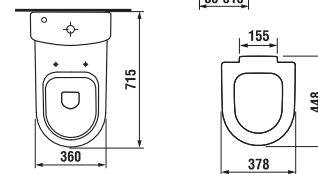

Príplatok za povrchovú úpravu Jika perla je 32,17 €.

Číslo výrobku xxx = číslo farby (000 biela, 100 Jika perla, 049 pergamon).