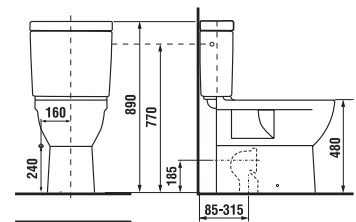

Príplatok za povrchovú úpravu Jika perla je 32,17 €.

Číslo výrobku xxx = číslo farby (000 biela, 100 Jika perla, 049 pergamon).