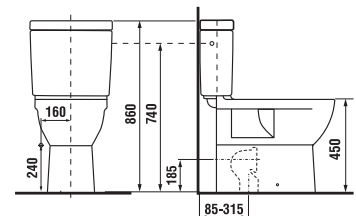

Príplatok za povrchovú úpravu Jika perla je 32,17 €.

Číslo výrobku xxx = číslo farby (000 biela, 100 Jika perla, 049 pergamon).