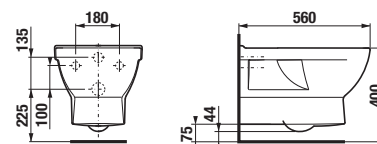

JIKA **perla** **total CLEAN** **SLOWCLOSE**

Číslo výrobku	Popis výrobku	Cena biela
8.2042.2.xxx.000.1	závesný klozet Cubito	143,20 €
Objednať zvlášť:		
8.9271.1.300.000.1	duroplastová WC doska s poklopom Mio s antibakteriálnou úpravou, rýchloúpinacie ocelové príchytky	44,89 €
8.9271.2.300.000.1	duroplastová WC doska s poklopom Mio s antibakteriálnou úpravou, so spomaľovacím mechanizmom SLOWCLOSE	66,27 €

Pre sériu Cubito odporúčame stojace klozety, kombiklozety a bidety série Mio, ktoré nájdete na stranách 98-99.

JIKA **perla**

JIKA PERLA

Špeciálna úprava povrchu keramických výrobkov odpuďujúca vodu. Možno objednať na všetky keramické výrobky setov Mio, Cubito a Pure za príplatok 32,17 € bez DPH.

total CLEAN

TOTAL CLEAN

Systém splachovacích kanálikov po celom obvode klozetovej misy zaručuje dokonalé umytie.

SLOWCLOSE

SLOWCLOSE

Dômyselný mechanizmus spomaľujúci sklápanie WC dosky.