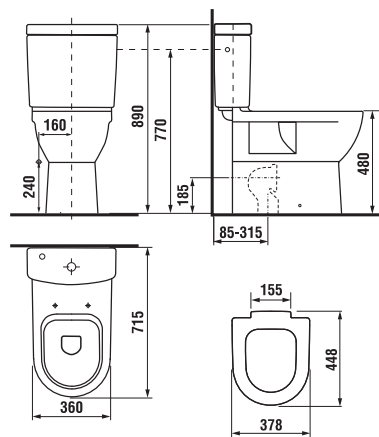

kombiklozet MIO

42 cm

Číslo výrobku	Popis výrobku	Napúšťanie	Splach. mech. súčasťou	Odpad	Inštalácia súprava súčasťou	Cena biela	Cena farba
8.2371.6.xxx.000.1	WC misa Mio, sedacia výška 42cm			x	x	109,94 €	131,91 €
8.2771.2.xxx.241.1	WC nádržka Mio	x	x			93,63 €	112,39 €
8.2771.3.xxx.242.1	WC nádržka Mio		x			93,63 €	112,39 €
Objednat zvlášť						Cena biela	Cena farba
8.9271.1.3xx.000.1	duroplastová WC doska s poklopom Mio s antibakteriálnou úpravou, rýchloupínacie ocelové príchytky					44,89 €	53,92 €
8.9271.2.3xx.000.1	duroplastová WC doska s poklopom Mio s antibakteriálnou úpravou, so spomaľovacím mechanizmom SLOWCLOSE, rýchloupínacie ocelové príchytky					66,27 €	79,53 €
8.9902.5.000.000.1	odpadové koleno VARIO pre vzdialenosť 220-350 mm					55,96 €	
8.9009.2.000.000.1	odpadové koleno VARIO pre vzdialenosť 70-220 mm					54,81 €	

kombiklozet MIO so zvýšenou výškou

50 cm

Číslo výrobku	Popis výrobku	Napúšťanie	Splach. mech. súčasťou	Odpad	Inštalácia súprava súčasťou	Cena biela	Cena farba
8.2471.6.xxx.000.1	zvýšená WC misa Mio, sedacia výška 50cm			x	x	161,13 €	193,35 €
8.2771.2.xxx.241.1	WC nádržka Mio	x	x			93,63 €	112,39 €
8.2771.3.xxx.242.1	WC nádržka Mio		x			93,63 €	112,39 €
Objednat zvlášť:						Cena biela	Cena farba
8.9271.1.3xx.000.1	duroplastová WC doska s poklopom Mio s antibakteriálnou úpravou, rýchloupínacie príchytky					44,89 €	53,92 €
8.9271.2.3xx.000.1	duroplastová WC doska s poklopom Mio s antibakteriálnou úpravou, so spomaľovacím mechanizmom SLOWCLOSE, rýchloupínacie ocelové príchytky					66,27 €	79,53 €
8.9902.5.000.000.1	odpadové koleno VARIO pre vzdialenosť 220-350 mm					55,96 €	
8.9009.2.000.000.1	odpadové koleno VARIO pre vzdialenosť 70-220 mm					54,81 €	

kombiklozet so zvýšenou výškou

46 cm