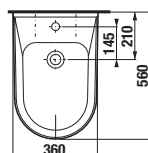

závesný bidet CUBITO

JIKA **perla**

Číslo výrobku	Popis výrobku	yyy: 304	302	Cena biela
8.3142.2.xxx.yyy.1	závesný bidet Cubito	x	x	127,80 €
Objednať zvlášť:				Cena
8.9034.9.000.890.1	inštalácia súprava s bielymi krytkami			2,43 €
8.9034.9.000.891.1	inštalácia súprava s chrómovanými krytkami			3,70 €

Ch. 302

závesný klozet CUBITO

JIKA **perla** **total CLEAN** **SLOWCLOSE**

Číslo výrobku	Popis výrobku	Cena biela
8.2042.2.xxx.000.1	závesný klozet Cubito	143,20 €
Objednať zvlášť:		
8.9271.1.300.000.1	duroplastová WC doska s poklopom Mio s antibakteriálnou úpravou, rýchloúpinacie ocelové príchytky	44,89 €
8.9271.2.300.000.1	duroplastová WC doska s poklopom Mio s antibakteriálnou úpravou, so spomaľovacím mechanizmom SLOWCLOSE	66,27 €

Pre sériu Cubito odporúčame stojace klozety, kombiklozety a bidety série Mio, ktoré nájdete na stranách 98-99.

JIKA **perla**

JIKA PERLA

Špeciálna úprava povrchu keramických výrobkov odpuďujúca vodu. Možno objednať na všetky keramické výrobky setov Mio, Cubito a Pure za príplatok 32,17 € bez DPH.

total CLEAN

TOTAL CLEAN

Systém splachovacích kanálikov po celom obvode klozetovej misy zaručuje dokonalé umytie.

SLOWCLOSE

SLOWCLOSE

Dômyselný mechanizmus spomaľujúci sklápanie WC dosky.