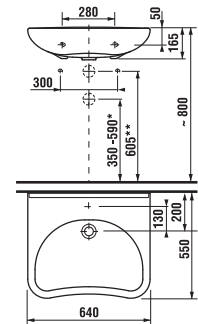

## zdravotné umývadlo MIO

Číslo výrobku	Popis výrobku	yyy: 104		Cena biela	Cena farba
8.1371.4.xxx.yyy.1	zdravotné umývadlo 64 cm, bez prepadu	x	x	54,72 €	65,67 €
8.9390.2.000.000.1	podomítkový sifón			76,80 €	
8.9424.6.000.000.1	miesto šetriaci sifón			21,93 €	