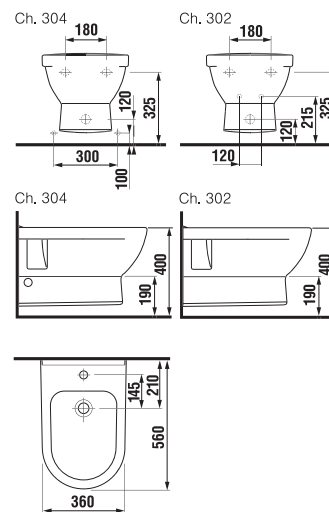

závesný bidet MIO

Číslo výrobku	Popis výrobku	yyy: 304	302	Cena biela	Cena farba
8.3171.1.xxx.yyy.1	závesný bidet Mio	x	x	118,23 €	141,88 €
Objednať zvlášť:					Cena
8.9034.9.000.890.1	inštalčná súprava s bielymi krytkami				2,43 €
8.9034.9.000.891.1	inštalčná súprava s chrómovanými krytkami				3,70 €

závesný klozet MIO

Číslo výrobku	Popis výrobku	Cena biela	Cena farba
8.2071.1.xxx.000.1	závesný klozet Mio	124,18 €	149,06 €
Objednať zvlášť:			
8.9271.1.3xx.000.1	duroplastová WC doska s poklopom Mio s antibakteriálnou úpravou, rýchloúpinacie ocelové príchytky	44,89 €	53,92 €
8.9271.2.3xx.000.1	duroplastová WC doska s poklopom Mio s antibakteriálnou úpravou, so spomaľovacím mechanizmom SLOWCLOSE	66,27 €	79,53 €
Náhradné diely:			Cena
8.9011.1.000.000.1	prípojná súprava, Ø 45 mm pre vtok vody do klozetu, dĺžka 30 cm, vrátane vrapovej vložky		3,70 €

samostatne stojaci klozet MIO

Číslo výrobku	Popis výrobku	Odpad	Inštalčná súprava súčasťou	Cena biela	Cena farba
8.2571.6.xxx.000.1	samostatne stojaci klozet	x	x	121,40 €	145,69 €
Náhradné diely:					Cena
8.9175.3.000.000.1	inštalčná súprava pre klozet				3,32 €
Objednať zvlášť:					Cena
8.9271.1.3xx.000.1	duroplastová WC doska s poklopom Mio s antibakteriálnou úpravou, rýchloúpinacie ocelové príchytky			44,89 €	53,92 €
8.9271.2.3xx.000.1	duroplastová WC doska s poklopom Mio s antibakteriálnou úpravou, so spomaľovacím mechanizmom SLOWCLOSE			66,27 €	79,53 €
8.9902.5.000.000.1	odpadové koleno VARIO pre vzdialenosť 220–350 mm			55,96 €	
8.9009.2.000.000.1	odpadové koleno VARIO pre vzdialenosť 70–220 mm			54,81 €	

Príplatok za povrchovú úpravu Jika perla je 32,17 €.

Číslo výrobku xxx = číslo farby (000 biela, 100 JIKAperla, 049 pergamon).