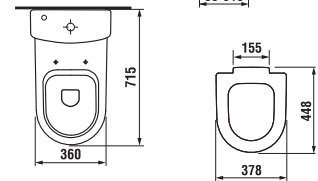

Príplatok za povrchovú úpravu Jika perla je 32,17 €.

Číslo výrobku xxx = číslo farby (000 biela, 100 Jika perla, 049 pergamon).