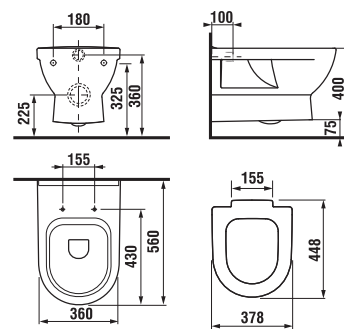

závesný bidet MIO

Číslo výrobku	Popis výrobku	yyy: 304	302	Cena biela	Cena farba
8.3171.1.xxx.yyy.1	závesný bidet Mio	x	x	118,23 €	141,88 €
Objednať zvlášť:					Cena
8.9034.9.000.890.1	inštalčná súprava s bielymi krytkami				2,43 €
8.9034.9.000.891.1	inštalčná súprava s chrómovanými krytkami				3,70 €

závesný klozet MIO

Číslo výrobku	Popis výrobku	Cena biela	Cena farba
8.2071.1.xxx.000.1	závesný klozet Mio	124,18 €	149,06 €
Objednať zvlášť:			
8.9271.1.3xx.000.1	duroplastová WC doska s poklopom Mio s antibakteriálnou úpravou, rýchloúpinacie ocelové príchytky	44,89 €	53,92 €
8.9271.2.3xx.000.1	duroplastová WC doska s poklopom Mio s antibakteriálnou úpravou, so spomaľovacím mechanizmom SLOWCLOSE	66,27 €	79,53 €
Náhradné diely:			Cena
8.9011.1.000.000.1	prípojná súprava, Ø 45 mm pre vtok vody do klozetu, dĺžka 30 cm, vrátane vrapovej vložky		3,70 €

samostatne stojaci klozet MIO

Číslo výrobku	Popis výrobku	Odpad	Inštalčná súprava súčasťou	Cena biela	Cena farba
8.2571.6.xxx.000.1	samostatne stojaci klozet	x	x	121,40 €	145,69 €
Náhradné diely:					Cena
8.9175.3.000.000.1	inštalčná súprava pre klozet				3,32 €
Objednať zvlášť:					Cena
8.9271.1.3xx.000.1	duroplastová WC doska s poklopom Mio s antibakteriálnou úpravou, rýchloúpinacie ocelové príchytky			44,89 €	53,92 €
8.9271.2.3xx.000.1	duroplastová WC doska s poklopom Mio s antibakteriálnou úpravou, so spomaľovacím mechanizmom SLOWCLOSE			66,27 €	79,53 €
8.9902.5.000.000.1	odpadové koleno VARIO pre vzdialenosť 220–350 mm			55,96 €	
8.9009.2.000.000.1	odpadové koleno VARIO pre vzdialenosť 70–220 mm			54,81 €	

Príplatok za povrchovú úpravu Jika perla je 32,17 €.

Číslo výrobku xxx = číslo farby (000 biela, 100 JIKAperla, 049 pergamon).