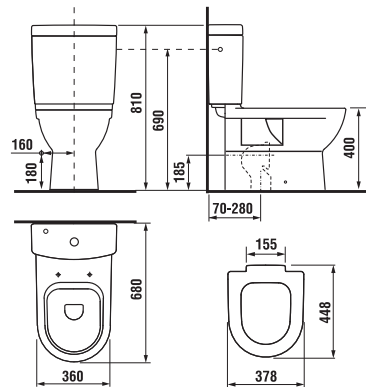

## kombiklozet MIO

42 cm

Číslo výrobku	Popis výrobku	Napúšťanie	Splach. mech. súčasťou	Odpad	Inštalácia súprava súčasťou	Cena biela	Cena farba
8.2371.6.xxx.000.1	WC misa Mio, sedacia výška 42cm			x	x	109,94 €	131,91 €
8.2771.2.xxx.241.1	WC nádržka Mio	x	x			93,63 €	112,39 €
8.2771.3.xxx.242.1	WC nádržka Mio		x			93,63 €	112,39 €
Objednat zvlášť						Cena biela	Cena farba
8.9271.1.3xx.000.1	duroplastová WC doska s poklopom Mio s antibakteriálnou úpravou, rýchloupínacie ocelové príchytky					44,89 €	53,92 €
8.9271.2.3xx.000.1	duroplastová WC doska s poklopom Mio s antibakteriálnou úpravou, so spomaľovacím mechanizmom SLOWCLOSE, rýchloupínacie ocelové príchytky					66,27 €	79,53 €
8.9902.5.000.000.1	odpadové koleno VARIO pre vzdialenosť 220-350 mm					55,96 €	
8.9009.2.000.000.1	odpadové koleno VARIO pre vzdialenosť 70-220 mm					54,81 €	