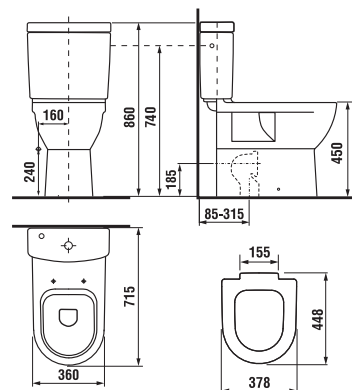

## kombiklozet MIO so zvýšenou výškou

50 cm

Číslo výrobku	Popis výrobku	Napúšťanie	Splach. mech. súčasťou	Odpad	Inštalácia súprava súčasťou	Cena biela	Cena farba
8.2471.6.xxx.000.1	zvýšená WC misa Mio, sedacia výška 50cm			x	x	161,13 €	193,35 €
8.2771.2.xxx.241.1	WC nádržka Mio	x	x			93,63 €	112,39 €
8.2771.3.xxx.242.1	WC nádržka Mio		x			93,63 €	112,39 €
Objednat zvlášť:						Cena biela	Cena farba
8.9271.1.3xx.000.1	duroplastová WC doska s poklopom Mio s antibakteriálnou úpravou, rýchloupínacie príchytky					44,89 €	53,92 €
8.9271.2.3xx.000.1	duroplastová WC doska s poklopom Mio s antibakteriálnou úpravou, so spomaľovacím mechanizmom SLOWCLOSE, rýchloupínacie ocelové príchytky					66,27 €	79,53 €
8.9902.5.000.000.1	odpadové koleno VARIO pre vzdialenosť 220-350 mm					55,96 €	
8.9009.2.000.000.1	odpadové koleno VARIO pre vzdialenosť 70-220 mm					54,81 €	

## kombiklozet so zvýšenou výškou

46 cm

Číslo výrobku	Popis výrobku	Napúšťanie	Splach. mech. súčasťou	Odpad	Inštalácia súprava súčasťou	Cena biela	Cena farba
8.2471.7.xxx.000.1	WC misa Mio, výška 46 cm			x	x	161,13 €	193,35 €
8.2771.2.xxx.241.1	WC nádržka Mio	x	x			93,63 €	112,39 €
8.2771.3.xxx.242.1	WC nádržka Mio		x			93,63 €	112,39 €
Objednat zvlášť:						Cena biela	Cena farba
8.9271.1.3xx.000.1	duroplastová WC doska s poklopom Mio s antibakteriálnou úpravou, rýchloupínacie ocelové príchytky					44,89 €	53,92 €
8.9271.2.3xx.000.1	duroplastová WC doska s poklopom Mio s antibakteriálnou úpravou, so spomaľovacím mechanizmom SLOWCLOSE, rýchloupínacie ocelové príchytky					66,27 €	79,53 €
8.9902.5.000.000.1	odpadové koleno VARIO pre vzdialenosť 220-350 mm					55,96 €	
8.9009.2.000.000.1	odpadové koleno VARIO pre vzdialenosť 70-220 mm					54,81 €	