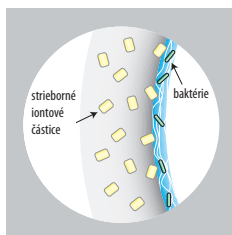

ANTIBAK WC DOSKY

Materiál WC dosiek je obohatený o zložku s trvalým antibakteriálnym protipliesňovým účinkom.