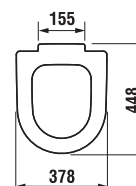

JIKA **perla** **total CLEAN** **SLOWCLOSE**

Číslo výrobku	Popis výrobku	Cena biela
8.2042.2.xxx.000.1	závesný klozet Cubito	143,20 €
Objednať zvlášť:		
8.9271.1.300.000.1	duroplastová WC doska s poklopom Mio s antibakteriálnou úpravou, rýchloúpinacie ocelové príchytky	44,89 €
8.9271.2.300.000.1	duroplastová WC doska s poklopom Mio s antibakteriálnou úpravou, so spomaľovacím mechanizmom SLOWCLOSE	66,27 €

Pre sériu Cubito odporúčame stojace klozety, kombiklozety a bidety série Mio, ktoré nájdete na stranách 98-99.

JIKA **perla**

JIKA PERLA

Špeciálna úprava povrchu keramických výrobkov odpuďujúca vodu. Možno objednať na všetky keramické výrobky setov Mio, Cubito a Pure za príplatok 32,17 € bez DPH.

total CLEAN

TOTAL CLEAN

Systém splachovacích kanálikov po celom obvode klozetovej misy zaručuje dokonalé umytie.

SLOWCLOSE

SLOWCLOSE

Dômyselný mechanizmus spomaľujúci sklápanie WC dosky.