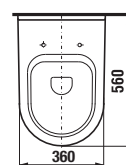

JIKA **perla** **total CLEAN** **SLOWCLOSE**

Číslo výrobku	Popis výrobku	Cena biela
8.2042.2.xxx.000.1	závesný klozet Cubito	143,20 €
Objednať zvlášť:		
8.9271.1.300.000.1	duroplastová WC doska s poklopom Mio s antibakteriálnou úpravou, rýchloúpinacie ocelové príchytky	44,89 €
8.9271.2.300.000.1	duroplastová WC doska s poklopom Mio s antibakteriálnou úpravou, so spomaľovacím mechanizmom SLOWCLOSE	66,27 €

Pre sériu Cubito odporúčame stojace klozety, kombiklozety a bidety série Mio, ktoré nájdete na stranách 98-99.

JIKA **perla**

JIKA PERLA

Špeciálna úprava povrchu keramických výrobkov odpuďujúca vodu. Možno objednať na všetky keramické výrobky setov Mio, Cubito a Pure za príplatok 32,17 € bez DPH.

total CLEAN

TOTAL CLEAN

Systém splachovacích kanálikov po celom obvode klozetovej misy zaručuje dokonalé umytie.

SLOWCLOSE

SLOWCLOSE

Dômyselný mechanizmus spomaľujúci sklápanie WC dosky.