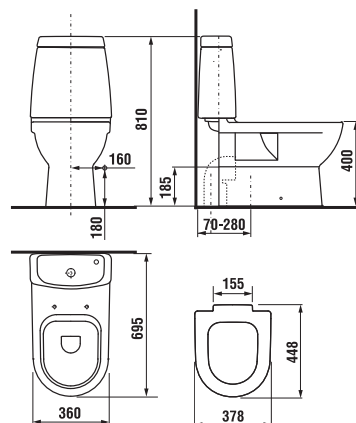

kombiklozet

42 cm

SLOWCLOSE

Číslo výrobku	Popis výrobku	Napúšťanie	Splach. mech. súčasťou	Odpad	Inštalácia súprava súčasťou	Cena biela
8.2371.6.xxx.000.1	WC misa Mio			x	x	109,94 €
8.2871.7.xxx.242.1	WC nádržka Baltic	x	x			90,06 €

Objednať zvlášť:

Číslo výrobku	Popis výrobku	Cena
8.9271.1.300.000.1	duroplastová WC doska s poklopom Mio s antibakteriálnou úpravou, rýchlopínacie ocelové úchyty	44,89 €
8.9271.2.300.000.1	duroplastová WC doska s poklopom Mio s antibakteriálnou úpravou, so spomaľovacím mechanizmom SLOWCLOSE	66,27 €

kombiklozet so zvýšenou výškou MIO

46 cm

50 cm

SLOWCLOSE

Číslo výrobku	Popis výrobku	Napúšťanie	Splach. mech. súčasťou	Odpad	Inštalácia súprava súčasťou	Cena biela
8.2471.6.000.000.1	zvýšená WC misa Mio, sedacia výška 50 cm			x	x	161,13 €
8.2471.7.000.000.1	zvýšená WC misa Mio, sedacia výška 46 cm			x	x	161,13 €
8.2871.7.000.242.1	WC nádržka Baltic	x	x			90,06 €

Objednať zvlášť:

Číslo výrobku	Popis výrobku	Cena
8.9271.1.300.000.1	duroplastová WC doska s poklopom Mio s antibakteriálnou úpravou, rýchlopínacie ocelové úchyty	44,89 €
8.9271.2.300.000.1	duroplastová WC doska s poklopom Mio s antibakteriálnou úpravou, so spomaľovacím mechanizmom SLOWCLOSE	66,27 €

náhradné diely pre kombiklozety

Číslo výrobku	Popis výrobku	Napúšťanie	Cena
8.9135.3.000.000.1	napúšťací ventil	x	10,08 €
8.9135.4.000.000.1	napúšťací ventil	x	10,09 €
8.9136.2.000.000.1	vypúšťací ventil D2D		7,76 €
8.9136.4.000.000.1	tlačidlo D2D		3,90 €
8.2771.2.xxx.000.1	WC nádržka bez splachovacieho mechanizmu	x	77,01 €
8.2771.3.xxx.000.1	WC nádržka bez splachovacieho mechanizmu	x	77,01 €
8.9175.3.000.000.1	inštalácia súprava pre klozet		3,32 €
8.2771.4. xxx.000.1	veko k nádržke Mio		25,86 €

ANTIBAK