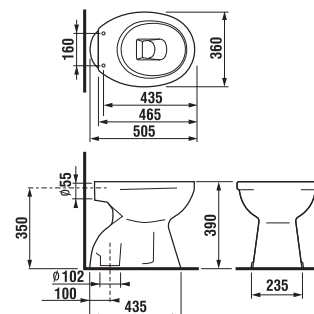

samostatne stojace WC ZETA plus, zvislý odpad

Číslo výrobku	Popis výrobku	Odpad	Cena
		↓	
8.2174.6.000.000.1	Samostatne stojace WC Zeta plus	X	42,53 €
Objednať zvlášť:			Cena
8.9327.1.000.000.1	termoplastová WC doska s poklopom ZETA, plastové príchytky		13,01 €
8.9327.1.000.063.7	termoplastová WC doska ZETA, oceleové príchytky		13,01 €

samostatne stojace WC ZETA plus, vodorovný odpad

Číslo výrobku	Popis výrobku	Odpad	Cena
		→	
8.2174.7.000.000.1	Samostatne stojace WC Zeta plus	X	43,51 €
Objednať zvlášť:			Cena
8.9327.1.000.000.1	termoplastová WC doska s poklopom ZETA, plastové príchytky		13,01 €
8.9327.1.000.063.7	termoplastová WC doska ZETA, oceleové príchytky		13,01 €

samostatne stojace WC SAM, stredný zvislý odpad

Číslo výrobku	Popis výrobku	Odpad	Cena biela
		±	
8.2122.7.000.000.1	klozet SAM so stredným zvislým odpadom, hlboké splachovanie	X	62,53 €
Objednať zvlášť:			Cena
8.9299.9.000.000.1	inštaláčna súprava pre klozet		0,77 €
8.9770.1.000.000.1	gumová vložka – tesnenie prívodu vody		0,70 €
8.9252.0.000.000.1	termoplastová WC doska s poklopom		6,83 €
8.9337.0.300.000.1	duroplastová WC doska s poklopom DINO s antibakteriálnou úpravou, plastové úchytky		31,49 €
8.9337.0.300.063.1	duroplastová WC doska s poklopom, s antibakteriálnou úpravou, oceleové príchytky, iba v bielej farbe		36,29 €
8.9327.1.000.000.1	termoplastová WC doska s poklopom ZETA, plastové príchytky		13,01 €
8.9327.1.000.063.7	termoplastová WC doska ZETA, oceleové príchytky		13,01 €

samostatne stojace WC ZETA, zvislý odpad

Číslo výrobku	Popis výrobku	Odpad	Cena
		↓	
8.2239.7.000.000.1	klozet Zeta so zvislým odpadom, hlboké splachovanie	X	40,63 €
Objednať zvlášť:			Cena
8.9299.9.000.000.1	inštaláčna súprava pre klozet		0,77 €
8.9327.1.000.000.1	termoplastová WC doska s poklopom ZETA, plastové príchytky		13,01 €
8.9327.1.000.063.7	termoplastová WC doska ZETA, oceleové príchytky		13,01 €
8.9770.1.000.000.1	gumová vložka – tesnenie prívodu vody		0,70 €