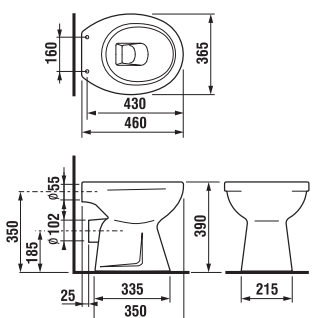

samostatne stojace WC ZETA plus, zvislý odpad

Číslo výrobku	Popis výrobku	Odpad	Cena
		↓	
8.2174.6.000.000.1	Samostatne stojace WC Zeta plus	X	42,53 €
Objednať zvlášť:			Cena
8.9327.1.000.000.1	termoplastová WC doska s poklopom ZETA, plastové príchytky		13,01 €
8.9327.1.000.063.7	termoplastová WC doska ZETA, oceleové príchytky		13,01 €

samostatne stojace WC ZETA plus, vodorovný odpad

Číslo výrobku	Popis výrobku	Odpad	Cena
		→	
8.2174.7.000.000.1	Samostatne stojace WC Zeta plus	X	43,51 €
Objednať zvlášť:			Cena
8.9327.1.000.000.1	termoplastová WC doska s poklopom ZETA, plastové príchytky		13,01 €
8.9327.1.000.063.7	termoplastová WC doska ZETA, oceleové príchytky		13,01 €

samostatne stojace WC SAM, stredný zvislý odpad

Číslo výrobku	Popis výrobku	Odpad	Cena biela
		±	
8.2122.7.000.000.1	klozet SAM so stredným zvislým odpadom, hlboké splachovanie	X	62,53 €
Objednať zvlášť:			Cena
8.9299.9.000.000.1	inštaláčna súprava pre klozet		0,77 €
8.9770.1.000.000.1	gumová vložka – tesnenie prívodu vody		0,70 €
8.9252.0.000.000.1	termoplastová WC doska s poklopom		6,83 €
8.9337.0.300.000.1	duroplastová WC doska s poklopom DINO s antibakteriálnou úpravou, plastové úchytky		31,49 €
8.9337.0.300.063.1	duroplastová WC doska s poklopom, s antibakteriálnou úpravou, oceleové príchytky, iba v bielej farbe		36,29 €
8.9327.1.000.000.1	termoplastová WC doska s poklopom ZETA, plastové príchytky		13,01 €
8.9327.1.000.063.7	termoplastová WC doska ZETA, oceleové príchytky		13,01 €

samostatne stojace WC ZETA, zvislý odpad

Číslo výrobku	Popis výrobku	Odpad	Cena
		↓	
8.2239.7.000.000.1	klozet Zeta so zvislým odpadom, hlboké splachovanie	X	40,63 €
Objednať zvlášť:			Cena
8.9299.9.000.000.1	inštaláčna súprava pre klozet		0,77 €
8.9327.1.000.000.1	termoplastová WC doska s poklopom ZETA, plastové príchytky		13,01 €
8.9327.1.000.063.7	termoplastová WC doska ZETA, oceleové príchytky		13,01 €
8.9770.1.000.000.1	gumová vložka – tesnenie prívodu vody		0,70 €