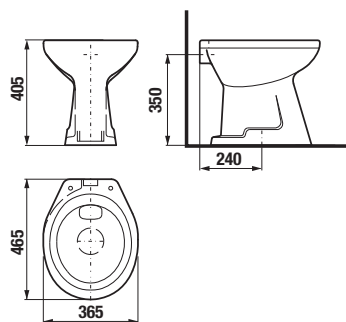

samostatne stojace WC ZETA plus, vodorovný odpad

Číslo výrobku	Popis výrobku	Odpad	Cena
		→	
8.2174.7.000.000.1	Samostatne stojace WC Zeta plus	X	43,51 €
Objednať zvlášť:			Cena
8.9327.1.000.000.1	termoplastová WC doska s poklopom ZETA, plastové príchytky		13,01 €
8.9327.1.000.063.7	termoplastová WC doska ZETA, oceleové príchytky		13,01 €

samostatne stojace WC SAM, stredný zvislý odpad

Číslo výrobku	Popis výrobku	Odpad	Cena biela
		±	
8.2122.7.000.000.1	klozet SAM so stredným zvislým odpadom, hlboké splachovanie	X	62,53 €
Objednať zvlášť:			Cena
8.9299.9.000.000.1	inštaláčna súprava pre klozet		0,77 €
8.9770.1.000.000.1	gumová vložka – tesnenie prívodu vody		0,70 €
8.9252.0.000.000.1	termoplastová WC doska s poklopom		6,83 €
8.9337.0.300.000.1	duroplastová WC doska s poklopom DINO s antibakteriálnou úpravou, plastové úchytky		31,49 €
8.9337.0.300.063.1	duroplastová WC doska s poklopom, s antibakteriálnou úpravou, oceleové príchytky, iba v bielej farbe		36,29 €
8.9327.1.000.000.1	termoplastová WC doska s poklopom ZETA, plastové príchytky		13,01 €
8.9327.1.000.063.7	termoplastová WC doska ZETA, oceleové príchytky		13,01 €

samostatne stojace WC ZETA, zvislý odpad

Číslo výrobku	Popis výrobku	Odpad	Cena
		↓	
8.2239.7.000.000.1	klozet Zeta so zvislým odpadom, hlboké splachovanie	X	40,63 €
Objednať zvlášť:			Cena
8.9299.9.000.000.1	inštaláčna súprava pre klozet		0,77 €
8.9327.1.000.000.1	termoplastová WC doska s poklopom ZETA, plastové príchytky		13,01 €
8.9327.1.000.063.7	termoplastová WC doska ZETA, oceleové príchytky		13,01 €
8.9770.1.000.000.1	gumová vložka – tesnenie prívodu vody		0,70 €