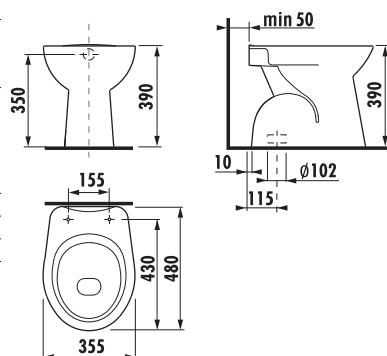

samostatne stojace WC SAM, stredný zvislý odpad

Číslo výrobku	Popis výrobku	Odpad	Cena biela
		±	
8.2122.7.000.000.1	klozet SAM so stredným zvislým odpadom, hlboké splachovanie	X	62,53 €
Objednať zvlášť:			Cena
8.9299.9.000.000.1	inštaláčna súprava pre klozet		0,77 €
8.9770.1.000.000.1	gumová vložka – tesnenie prívodu vody		0,70 €
8.9252.0.000.000.1	termoplastová WC doska s poklopom		6,83 €
8.9337.0.300.000.1	duroplastová WC doska s poklopom DINO s antibakteriálnou úpravou, plastové úchytky		31,49 €
8.9337.0.300.063.1	duroplastová WC doska s poklopom, s antibakteriálnou úpravou, oceleové príchytky, iba v bielej farbe		36,29 €
8.9327.1.000.000.1	termoplastová WC doska s poklopom ZETA, plastové príchytky		13,01 €
8.9327.1.000.063.7	termoplastová WC doska ZETA, oceleové príchytky		13,01 €

samostatne stojace WC ZETA, zvislý odpad

Číslo výrobku	Popis výrobku	Odpad	Cena
		↓	
8.2239.7.000.000.1	klozet Zeta so zvislým odpadom, hlboké splachovanie	X	40,63 €
Objednať zvlášť:			Cena
8.9299.9.000.000.1	inštaláčna súprava pre klozet		0,77 €
8.9327.1.000.000.1	termoplastová WC doska s poklopom ZETA, plastové príchytky		13,01 €
8.9327.1.000.063.7	termoplastová WC doska ZETA, oceleové príchytky		13,01 €
8.9770.1.000.000.1	gumová vložka – tesnenie prívodu vody		0,70 €