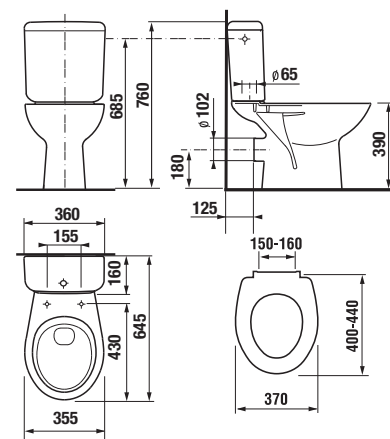

kombiklozet so zvislým odpadom

Číslo výrobku	Popis výrobku	Prívod vody	Splach. mech. súčasťou	Odpad ↓	Inštalácia súprava súčasťou	Cena
8.2539.7.000.241.1	kombiklozet	x	x	x	x	88,57 €
8.2539.7.000.242.1	kombiklozet	x	x	x	x	88,57 €
Objednať zvlášť:		Cena				
8.9327.4.000.000.1	duroplastová WC doska s poklopom ZETA, plastové príchytky	20,38 €				
8.9327.1.000.000.1	termoplastová WC doska s poklopom ZETA, plastové príchytky	13,01 €				
8.9327.1.000.063.7	termoplastová WC doska ZETA, oceľové príchytky	13,01 €				
8.9299.9.000.000.1	inštalácia súprava pre klozet	0,77 €				
8.9337.0.300.000.1	duroplastová WC doska s poklopom, s antibakteriálnou úpravou, plastové príchytky	31,49 €				
8.9337.0.300.063.1	duroplastová WC doska s poklopom, s antibakteriálnou úpravou, oceľové príchytky, iba v bielej farbe	36,29 €				

kombiklozet s vodorovným odpadom

Číslo výrobku	Popis výrobku	Prívod vody	Splach. mech. súčasťou	Odpad →	Inštalácia súprava súčasťou	Cena
8.2539.6.000.241.1	kombiklozet	x	x	x	x	88,57 €
8.2539.6.000.242.1	kombiklozet	x	x	x	x	88,57 €
Objednať zvlášť:		Cena				
8.9327.4.000.000.1	duroplastová WC doska s poklopom ZETA, plastové príchytky	20,38 €				
8.9327.1.000.000.1	termoplastová WC doska s poklopom ZETA, plastové príchytky	13,01 €				
8.9327.1.000.063.7	termoplastová WC doska ZETA, oceľové príchytky	13,01 €				
8.9299.9.000.000.1	inštalácia súprava pre klozet	0,77 €				
8.9337.0.300.000.1	duroplastová WC doska s poklopom, s antibakteriálnou úpravou, plastové príchytky	31,49 €				
8.9337.0.300.063.1	duroplastová WC doska s poklopom, s antibakteriálnou úpravou, oceľové príchytky, iba v bielej farbe	36,29 €				