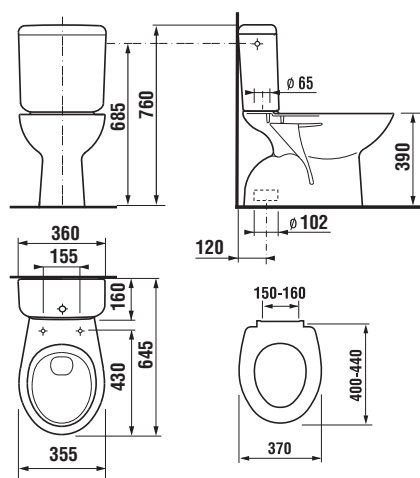

závesné WC

Číslo výrobku	Popis výrobku	Cena
8.2039.6.000.000.1	závesné WC, hlboké splachovanie	58,48 €
Objednať zvlášť:		Cena
8.9327.4.000.000.1	duroplastová WC doska s poklopom ZETA, plastové príchytky	20,38 €
8.9327.1.000.000.1	termoplastová WC doska s poklopom ZETA, plastové príchytky	13,01 €
8.9327.1.000.063.7	termoplastová WC doska ZETA, oceľové príchytky	13,01 €
8.9337.0.300.000.1	duroplastová WC doska s poklopom, s antibakteriálnou úpravou, plastové príchytky	31,49 €
8.9337.0.300.063.1	duroplastová WC doska s poklopom, s antibakteriálnou úpravou, oceľové príchytky, iba v bielej farbe	36,29 €

kombiklozet so zvislým odpadom

Číslo výrobku	Popis výrobku	Prívod vody	Splach. mech. súčasťou	Odpad ↓	Inštalácia súprava súčasťou	Cena
8.2539.7.000.241.1	kombiklozet	x	x	x	x	88,57 €
8.2539.7.000.242.1	kombiklozet	x	x	x	x	88,57 €
Objednať zvlášť:		Cena				
8.9327.4.000.000.1	duroplastová WC doska s poklopom ZETA, plastové príchytky	20,38 €				
8.9327.1.000.000.1	termoplastová WC doska s poklopom ZETA, plastové príchytky	13,01 €				
8.9327.1.000.063.7	termoplastová WC doska ZETA, oceľové príchytky	13,01 €				
8.9299.9.000.000.1	inštalácia súprava pre klozet	0,77 €				
8.9337.0.300.000.1	duroplastová WC doska s poklopom, s antibakteriálnou úpravou, plastové príchytky	31,49 €				
8.9337.0.300.063.1	duroplastová WC doska s poklopom, s antibakteriálnou úpravou, oceľové príchytky, iba v bielej farbe	36,29 €				