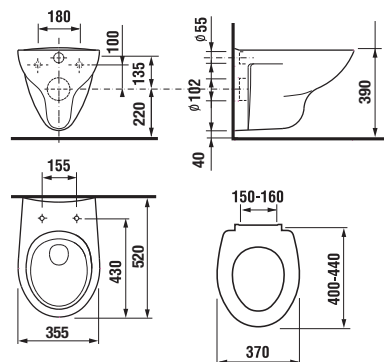

závesné WC

Číslo výrobku	Popis výrobku	Cena
8.2039.6.000.000.1	závesné WC, hlboké splachovanie	58,48 €
Objednať zvlášť:		Cena
8.9327.4.000.000.1	duroplastová WC doska s poklopom ZETA, plastové príchytky	20,38 €
8.9327.1.000.000.1	termoplastová WC doska s poklopom ZETA, plastové príchytky	13,01 €
8.9327.1.000.063.7	termoplastová WC doska ZETA, oceľové príchytky	13,01 €
8.9337.0.300.000.1	duroplastová WC doska s poklopom, s antibakteriálnou úpravou, plastové príchytky	31,49 €
8.9337.0.300.063.1	duroplastová WC doska s poklopom, s antibakteriálnou úpravou, oceľové príchytky, iba v bielej farbe	36,29 €

kombiklozet so zvislým odpadom

Číslo výrobku	Popis výrobku	Prívod vody	Splach. mech. súčasťou	Odpad ↓	Inštalácia súprava súčasťou	Cena
8.2539.7.000.241.1	kombiklozet	x	x	x	x	88,57 €
8.2539.7.000.242.1	kombiklozet	x	x	x	x	88,57 €
Objednať zvlášť:		Cena				
8.9327.4.000.000.1	duroplastová WC doska s poklopom ZETA, plastové príchytky	20,38 €				
8.9327.1.000.000.1	termoplastová WC doska s poklopom ZETA, plastové príchytky	13,01 €				
8.9327.1.000.063.7	termoplastová WC doska ZETA, oceľové príchytky	13,01 €				
8.9299.9.000.000.1	inštalácia súprava pre klozet	0,77 €				
8.9337.0.300.000.1	duroplastová WC doska s poklopom, s antibakteriálnou úpravou, plastové príchytky	31,49 €				
8.9337.0.300.063.1	duroplastová WC doska s poklopom, s antibakteriálnou úpravou, oceľové príchytky, iba v bielej farbe	36,29 €				