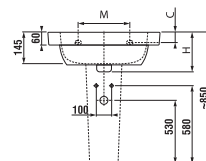

umývadlá 50, 55, 60 a 65 cm s krytom

Číslo výrobku	Popis výrobku	yyy:				Cena biela	Cena farba
		104	109	134	139		
8.1261.1.xxx.yyy.1	umývadlo 50 cm	x	x	x	x	40,28 €	48,32 €
8.1261.2.xxx.yyy.1	umývadlo 55 cm	x	x			41,25 €	49,52 €
8.1261.3.xxx.yyy.1	umývadlo 60 cm	x	x			43,12 €	51,76 €
8.1261.4.xxx.yyy.1	umývadlo 65 cm	x	x			45,93 €	55,13 €
8.1961.1.xxx.000.1	kryt na sifón s inštaláčnou sadou (č. výr.: 8.9001.3.000.000.1)					40,07 €	48,10 €

umývadlá 50, 55, 60 a 65 cm so stĺpom

Číslo výrobku	Popis výrobku	yyy:				Cena biela	Cena farba
		104	109	134	139		
8.1261.1.xxx.yyy.1	umývadlo 50 cm	x	x	x	x	40,28 €	48,32 €
8.1261.2.xxx.yyy.1	umývadlo 55 cm	x	x			41,25 €	49,52 €
8.1261.3.xxx.yyy.1	umývadlo 60 cm	x	x			43,12 €	51,76 €
8.1261.4.xxx.yyy.1	umývadlo 65 cm	x	x			45,93 €	55,13 €
8.1961.0.xxx.000.1	stĺp					40,90 €	49,08 €

Objednať zvlášť:		Cena
8.9034.9.000.000.1	inštaláčna súprava pre umývadlá	1,85 €
3.7271.0.004.010.1	Mio rohový ventil 3/8" – 1/2", chróm, 2 ks	26,79 €
3.7471.0.004.000.1	Mio umývadlový sifón, 5/4" – 32 mm, chróm, mosadz	30,96 €
8.9424.9.000.000.1	sifón, chrómovaná ABS, nastaviteľný od 175 do 270mm, výška zápchovej uzávierky 75mm, kapacita prietoku 45l, s ozdobnými krúžkami (sifón možno použiť i bez ozdobných krúžkov).	15,46 €

	L	B	A	H	C	D
50 cm	500	410	190	180	50	180
55 cm	550	420	195	190	50	280
60 cm	600	450	195	190	50	280
65 cm	650	480	195	190	50	280

umývadielko 45 cm

Číslo výrobku	Popis výrobku	yyy:				Cena biela	Cena farba
		104	109	134	139		
8.1561.4.xxx.yyy.1	umývadielko 45 cm	x	x	x	x	40,28 €	48,32 €