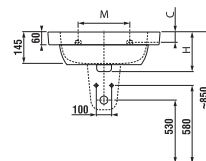

umývadlá 50, 55, 60 a 65 cm

Číslo výrobku	Popis výrobku	yyy:				Cena biela	Cena farba
		104	109	134	139		
8.1261.1.xxx.yyy.1	umývadlo 50 cm	x	x	x	x	40,28 €	48,32 €
8.1261.2.xxx.yyy.1	umývadlo 55 cm	x	x			41,25 €	49,52 €
8.1261.3.xxx.yyy.1	umývadlo 60 cm	x	x			43,12 €	51,76 €
8.1261.4.xxx.yyy.1	umývadlo 65 cm	x	x			45,93 €	55,13 €

umývadlá 50, 55, 60 a 65 cm s krytom

Číslo výrobku	Popis výrobku	yyy:				Cena biela	Cena farba
		104	109	134	139		
8.1261.1.xxx.yyy.1	umývadlo 50 cm	x	x	x	x	40,28 €	48,32 €
8.1261.2.xxx.yyy.1	umývadlo 55 cm	x	x			41,25 €	49,52 €
8.1261.3.xxx.yyy.1	umývadlo 60 cm	x	x			43,12 €	51,76 €
8.1261.4.xxx.yyy.1	umývadlo 65 cm	x	x			45,93 €	55,13 €
8.1961.1.xxx.000.1	kryt na sifón s inštaláčnou sadou (č. výr.: 8.9001.3.000.000.1)					40,07 €	48,10 €

umývadlá 50, 55, 60 a 65 cm so stĺpom

Číslo výrobku	Popis výrobku	yyy:				Cena biela	Cena farba
		104	109	134	139		
8.1261.1.xxx.yyy.1	umývadlo 50 cm	x	x	x	x	40,28 €	48,32 €
8.1261.2.xxx.yyy.1	umývadlo 55 cm	x	x			41,25 €	49,52 €
8.1261.3.xxx.yyy.1	umývadlo 60 cm	x	x			43,12 €	51,76 €
8.1261.4.xxx.yyy.1	umývadlo 65 cm	x	x			45,93 €	55,13 €
8.1961.0.xxx.000.1	stĺp					40,90 €	49,08 €

	L	B	A	H	C	D
50 cm	500	410	190	180	50	180
55 cm	550	420	195	190	50	280
60 cm	600	450	195	190	50	280
65 cm	650	480	195	190	50	280

umývadielko 45 cm

Číslo výrobku	Popis výrobku	yyy:				Cena biela	Cena farba
		104	109	134	139		
8.1561.4.xxx.yyy.1	umývadielko 45 cm	x	x	x	x	40,28 €	48,32 €