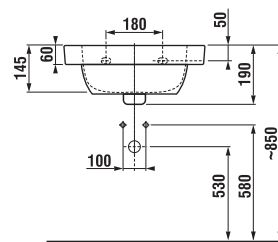

umývadlá 50, 55, 60 a 65 cm s krytom

Číslo výrobku	Popis výrobku	yyy:				Cena biela	Cena farba
		104	109	134	139		
8.1261.1.xxx.yyy.1	umývadlo 50 cm	x	x	x	x	40,28 €	48,32 €
8.1261.2.xxx.yyy.1	umývadlo 55 cm	x	x			41,25 €	49,52 €
8.1261.3.xxx.yyy.1	umývadlo 60 cm	x	x			43,12 €	51,76 €
8.1261.4.xxx.yyy.1	umývadlo 65 cm	x	x			45,93 €	55,13 €
8.1961.1.xxx.000.1	kryt na sifón s inštaláčnou sadou (č. výr.: 8.9001.3.000.000.1)					40,07 €	48,10 €

umývadlá 50, 55, 60 a 65 cm so stĺpom

Číslo výrobku	Popis výrobku	yyy:				Cena biela	Cena farba
		104	109	134	139		
8.1261.1.xxx.yyy.1	umývadlo 50 cm	x	x	x	x	40,28 €	48,32 €
8.1261.2.xxx.yyy.1	umývadlo 55 cm	x	x			41,25 €	49,52 €
8.1261.3.xxx.yyy.1	umývadlo 60 cm	x	x			43,12 €	51,76 €
8.1261.4.xxx.yyy.1	umývadlo 65 cm	x	x			45,93 €	55,13 €
8.1961.0.xxx.000.1	stĺp					40,90 €	49,08 €

Objednať zvlášť:		Cena
8.9034.9.000.000.1	inštaláčna súprava pre umývadlá	1,85 €
3.7271.0.004.010.1	Mio rohový ventil 3/8" – 1/2", chróm, 2 ks	26,79 €
3.7471.0.004.000.1	Mio umývadlový sifón, 5/4" – 32 mm, chróm, mosadz	30,96 €
8.9424.9.000.000.1	sifón, chrómovaná ABS, nastaviteľný od 175 do 270mm, výška zápchovej uzávierky 75mm, kapacita prietoku 45l, s ozdobnými krúžkami (sifón možno použiť i bez ozdobných krúžkov).	15,46 €

	L	B	A	H	C	D
50 cm	500	410	190	180	50	180
55 cm	550	420	195	190	50	280
60 cm	600	450	195	190	50	280
65 cm	650	480	195	190	50	280

umývadielko 45 cm

Číslo výrobku	Popis výrobku	yyy:				Cena biela	Cena farba
		104	109	134	139		
8.1561.4.xxx.yyy.1	umývadielko 45 cm	x	x	x	x	40,28 €	48,32 €