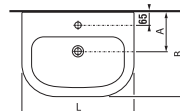

umývadlá 50, 55, 60 a 65 cm

Číslo výrobku	Popis výrobku	yyy:				Cena biela	Cena farba
		104	109	134	139		
8.1261.1.xxx.yyy.1	umývadlo 50 cm	x	x	x	x	40,28 €	48,32 €
8.1261.2.xxx.yyy.1	umývadlo 55 cm	x	x			41,25 €	49,52 €
8.1261.3.xxx.yyy.1	umývadlo 60 cm	x	x			43,12 €	51,76 €
8.1261.4.xxx.yyy.1	umývadlo 65 cm	x	x			45,93 €	55,13 €

umývadlá 50, 55, 60 a 65 cm s krytom

Číslo výrobku	Popis výrobku	yyy:				Cena biela	Cena farba
		104	109	134	139		
8.1261.1.xxx.yyy.1	umývadlo 50 cm	x	x	x	x	40,28 €	48,32 €
8.1261.2.xxx.yyy.1	umývadlo 55 cm	x	x			41,25 €	49,52 €
8.1261.3.xxx.yyy.1	umývadlo 60 cm	x	x			43,12 €	51,76 €
8.1261.4.xxx.yyy.1	umývadlo 65 cm	x	x			45,93 €	55,13 €
8.1961.1.xxx.000.1	kryt na sifón s inštaláčnou sadou (č. výr.: 8.9001.3.000.000.1)					40,07 €	48,10 €

umývadlá 50, 55, 60 a 65 cm so stĺpom

Číslo výrobku	Popis výrobku	yyy:				Cena biela	Cena farba
		104	109	134	139		
8.1261.1.xxx.yyy.1	umývadlo 50 cm	x	x	x	x	40,28 €	48,32 €
8.1261.2.xxx.yyy.1	umývadlo 55 cm	x	x			41,25 €	49,52 €
8.1261.3.xxx.yyy.1	umývadlo 60 cm	x	x			43,12 €	51,76 €
8.1261.4.xxx.yyy.1	umývadlo 65 cm	x	x			45,93 €	55,13 €
8.1961.0.xxx.000.1	stĺp					40,90 €	49,08 €

Objednať zvlášť:		Cena
8.9034.9.000.000.1	inštaláčna súprava pre umývadlá	1,85 €
3.7271.0.004.010.1	Mio rohový ventil 3/8" – 1/2", chróm, 2 ks	26,79 €
3.7471.0.004.000.1	Mio umývadlový sifón, 5/4" – 32 mm, chróm, mosadz	30,96 €
8.9424.9.000.000.1	sifón, chrómovaná ABS, nastaviteľný od 175 do 270mm, výška zápchovej uzávierky 75mm, kapacita prietoku 45l, s ozdobnými krúžkami (sifón možno použiť i bez ozdobných krúžkov).	15,46 €