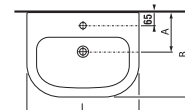

umývadlá 50, 55, 60 a 65 cm s krytom

Číslo výrobku	Popis výrobku	yyy:				Cena biela	Cena farba
		104	109	134	139		
8.1261.1.xxx.yyy.1	umývadlo 50 cm	x	x	x	x	40,28 €	48,32 €
8.1261.2.xxx.yyy.1	umývadlo 55 cm	x	x			41,25 €	49,52 €
8.1261.3.xxx.yyy.1	umývadlo 60 cm	x	x			43,12 €	51,76 €
8.1261.4.xxx.yyy.1	umývadlo 65 cm	x	x			45,93 €	55,13 €
8.1961.1.xxx.000.1	kryt na sifón s inštaláčnou sadou (č. výr.: 8.9001.3.000.000.1)					40,07 €	48,10 €

umývadlá 50, 55, 60 a 65 cm so stĺpom

Číslo výrobku	Popis výrobku	yyy:				Cena biela	Cena farba
		104	109	134	139		
8.1261.1.xxx.yyy.1	umývadlo 50 cm	x	x	x	x	40,28 €	48,32 €
8.1261.2.xxx.yyy.1	umývadlo 55 cm	x	x			41,25 €	49,52 €
8.1261.3.xxx.yyy.1	umývadlo 60 cm	x	x			43,12 €	51,76 €
8.1261.4.xxx.yyy.1	umývadlo 65 cm	x	x			45,93 €	55,13 €
8.1961.0.xxx.000.1	stĺp					40,90 €	49,08 €

Objednať zvlášť:		Cena
8.9034.9.000.000.1	inštaláčna súprava pre umývadlá	1,85 €
3.7271.0.004.010.1	Mio rohový ventil 3/8" – 1/2", chróm, 2 ks	26,79 €
3.7471.0.004.000.1	Mio umývadlový sifón, 5/4" – 32 mm, chróm, mosadz	30,96 €
8.9424.9.000.000.1	sifón, chrómovaná ABS, nastaviteľný od 175 do 270mm, výška zápchovej uzávierky 75mm, kapacita prietoku 45l, s ozdobnými krúžkami (sifón možno použiť i bez ozdobných krúžkov).	15,46 €

	L	B	A	H	C	D
50 cm	500	410	190	180	50	180
55 cm	550	420	195	190	50	280
60 cm	600	450	195	190	50	280
65 cm	650	480	195	190	50	280

umývadielko 45 cm

Číslo výrobku	Popis výrobku	yyy:				Cena biela	Cena farba
		104	109	134	139		
8.1561.4.xxx.yyy.1	umývadielko 45 cm	x	x	x	x	40,28 €	48,32 €