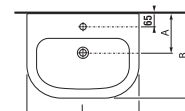

umývadlá 50, 55, 60 a 65 cm

Číslo výrobku	Popis výrobku	yyy:				Cena biela	Cena farba
		104	109	134	139		
8.1261.1.xxx.yyy.1	umývadlo 50 cm	x	x	x	x	40,28 €	48,32 €
8.1261.2.xxx.yyy.1	umývadlo 55 cm	x	x			41,25 €	49,52 €
8.1261.3.xxx.yyy.1	umývadlo 60 cm	x	x			43,12 €	51,76 €
8.1261.4.xxx.yyy.1	umývadlo 65 cm	x	x			45,93 €	55,13 €

umývadlá 50, 55, 60 a 65 cm s krytom

Číslo výrobku	Popis výrobku	yyy:				Cena biela	Cena farba
		104	109	134	139		
8.1261.1.xxx.yyy.1	umývadlo 50 cm	x	x	x	x	40,28 €	48,32 €
8.1261.2.xxx.yyy.1	umývadlo 55 cm	x	x			41,25 €	49,52 €
8.1261.3.xxx.yyy.1	umývadlo 60 cm	x	x			43,12 €	51,76 €
8.1261.4.xxx.yyy.1	umývadlo 65 cm	x	x			45,93 €	55,13 €
8.1961.1.xxx.000.1	kryt na sifón s inštaláčnou sadou (č. výr.: 8.9001.3.000.000.1)					40,07 €	48,10 €

umývadlá 50, 55, 60 a 65 cm so stĺpom

Číslo výrobku	Popis výrobku	yyy:				Cena biela	Cena farba
		104	109	134	139		
8.1261.1.xxx.yyy.1	umývadlo 50 cm	x	x	x	x	40,28 €	48,32 €
8.1261.2.xxx.yyy.1	umývadlo 55 cm	x	x			41,25 €	49,52 €
8.1261.3.xxx.yyy.1	umývadlo 60 cm	x	x			43,12 €	51,76 €
8.1261.4.xxx.yyy.1	umývadlo 65 cm	x	x			45,93 €	55,13 €
8.1961.0.xxx.000.1	stĺp					40,90 €	49,08 €

Objednať zvlášť:		Cena
8.9034.9.000.000.1	inštaláčna súprava pre umývadlá	1,85 €
3.7271.0.004.010.1	Mio rohový ventil 3/8" – 1/2", chróm, 2 ks	26,79 €
3.7471.0.004.000.1	Mio umývadlový sifón, 5/4" – 32 mm, chróm, mosadz	30,96 €
8.9424.9.000.000.1	sifón, chrómovaná ABS, nastaviteľný od 175 do 270mm, výška zápchovej uzávierky 75mm, kapacita prietoku 45l, s ozdobnými krúžkami (sifón možno použiť i bez ozdobných krúžkov).	15,46 €