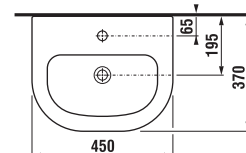

umývadlá 50, 55, 60 a 65 cm s krytom

Číslo výrobku	Popis výrobku	yyy:				Cena biela	Cena farba
		104	109	134	139		
8.1261.1.xxx.yyy.1	umývadlo 50 cm	x	x	x	x	40,28 €	48,32 €
8.1261.2.xxx.yyy.1	umývadlo 55 cm	x	x			41,25 €	49,52 €
8.1261.3.xxx.yyy.1	umývadlo 60 cm	x	x			43,12 €	51,76 €
8.1261.4.xxx.yyy.1	umývadlo 65 cm	x	x			45,93 €	55,13 €
8.1961.1.xxx.000.1	kryt na sifón s inštaláčnou sadou (č. výr.: 8.9001.3.000.000.1)					40,07 €	48,10 €

umývadlá 50, 55, 60 a 65 cm so stĺpom

Číslo výrobku	Popis výrobku	yyy:				Cena biela	Cena farba
		104	109	134	139		
8.1261.1.xxx.yyy.1	umývadlo 50 cm	x	x	x	x	40,28 €	48,32 €
8.1261.2.xxx.yyy.1	umývadlo 55 cm	x	x			41,25 €	49,52 €
8.1261.3.xxx.yyy.1	umývadlo 60 cm	x	x			43,12 €	51,76 €
8.1261.4.xxx.yyy.1	umývadlo 65 cm	x	x			45,93 €	55,13 €
8.1961.0.xxx.000.1	stĺp					40,90 €	49,08 €

Objednať zvlášť:		Cena
8.9034.9.000.000.1	inštaláčna súprava pre umývadlá	1,85 €
3.7271.0.004.010.1	Mio rohový ventil 3/8" – 1/2", chróm, 2 ks	26,79 €
3.7471.0.004.000.1	Mio umývadlový sifón, 5/4" – 32 mm, chróm, mosadz	30,96 €
8.9424.9.000.000.1	sifón, chrómovaná ABS, nastaviteľný od 175 do 270mm, výška zápchovej uzávierky 75mm, kapacita prietoku 45l, s ozdobnými krúžkami (sifón možno použiť i bez ozdobných krúžkov).	15,46 €

	L	B	A	H	C	D
50 cm	500	410	190	180	50	180
55 cm	550	420	195	190	50	280
60 cm	600	450	195	190	50	280
65 cm	650	480	195	190	50	280

umývadielko 45 cm

Číslo výrobku	Popis výrobku	yyy:				Cena biela	Cena farba
		104	109	134	139		
8.1561.4.xxx.yyy.1	umývadielko 45 cm	x	x	x	x	40,28 €	48,32 €