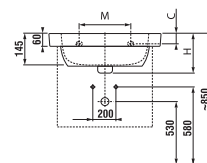

umývadlá 50, 55, 60 a 65 cm s krytom

Číslo výrobku	Popis výrobku	yyy:				Cena biela	Cena farba
		104	109	134	139		
8.1261.1.xxx.yyy.1	umývadlo 50 cm	x	x	x	x	40,28 €	48,32 €
8.1261.2.xxx.yyy.1	umývadlo 55 cm	x	x			41,25 €	49,52 €
8.1261.3.xxx.yyy.1	umývadlo 60 cm	x	x			43,12 €	51,76 €
8.1261.4.xxx.yyy.1	umývadlo 65 cm	x	x			45,93 €	55,13 €
8.1961.1.xxx.000.1	kryt na sifón s inštaláčnou sadou (č. výr.: 8.9001.3.000.000.1)					40,07 €	48,10 €

umývadlá 50, 55, 60 a 65 cm so stĺpom

Číslo výrobku	Popis výrobku	yyy:				Cena biela	Cena farba
		104	109	134	139		
8.1261.1.xxx.yyy.1	umývadlo 50 cm	x	x	x	x	40,28 €	48,32 €
8.1261.2.xxx.yyy.1	umývadlo 55 cm	x	x			41,25 €	49,52 €
8.1261.3.xxx.yyy.1	umývadlo 60 cm	x	x			43,12 €	51,76 €
8.1261.4.xxx.yyy.1	umývadlo 65 cm	x	x			45,93 €	55,13 €
8.1961.0.xxx.000.1	stĺp					40,90 €	49,08 €

Objednať zvlášť:		Cena
8.9034.9.000.000.1	inštaláčna súprava pre umývadlá	1,85 €
3.7271.0.004.010.1	Mio rohový ventil 3/8" – 1/2", chróm, 2 ks	26,79 €
3.7471.0.004.000.1	Mio umývadlový sifón, 5/4" – 32 mm, chróm, mosadz	30,96 €
8.9424.9.000.000.1	sifón, chrómovaná ABS, nastaviteľný od 175 do 270mm, výška zápchovej uzávierky 75mm, kapacita prietoku 45l, s ozdobnými krúžkami (sifón možno použiť i bez ozdobných krúžkov).	15,46 €

	L	B	A	H	C	D
50 cm	500	410	190	180	50	180
55 cm	550	420	195	190	50	280
60 cm	600	450	195	190	50	280
65 cm	650	480	195	190	50	280

umývadielko 45 cm

Číslo výrobku	Popis výrobku	yyy:				Cena biela	Cena farba
		104	109	134	139		
8.1561.4.xxx.yyy.1	umývadielko 45 cm	x	x	x	x	40,28 €	48,32 €