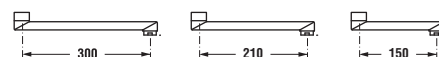

Kúpeľňové batérie série Olymp obsahujú vysoko kvalitné keramické kartuše KEROX (Maďarsko) so systémom Optim Eco.

umývadlová batéria

Číslo výrobku	Popis výrobku	Cena
3.1161.1.004.001.1	umývadlová stojančeková páková batéria s automatickou zátkou, chróm	51,23 €
3.1161.1.004.000.1	umývadlová stojančeková páková batéria bez automatickej zátky, chróm	44,34 €

umývadlová nástenná batéria s ramienkom

Číslo výrobku	Popis výrobku	Cena
3.5161.7.004.210.1	umývadlová nástenná páková batéria s ramienkom 210 mm, chróm	51,19 €

Náhradné diely:	Cena
3.5127.0.004.200.1 výtokové ramienko 150 mm, chróm	8,61 €
3.9527.0.004.210.1 výtokové ramienko 210 mm, chróm	9,06 €
3.9527.0.004.220.1 výtokové ramienko 300 mm, chróm	11,75 €