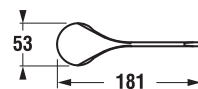

Záruka 2 roky na sprchové príslušenstvo.