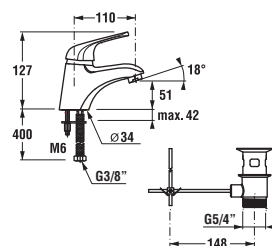

OPTIM ECO

Pootočením krúžku na kartuši možno regulovať teplotu miešanej vody. Vyskrutkovaním vymedzovacej skrutky na ovládacom drieku možno obmedziť prietok vody.

Perlátory NEOPERL (Nemecko) sú vyrobené zo špeciálneho materiálu, na ktorom sa neusádza vodný kameň, a vďaka tomu odpadá namáhavé čistenie.

umývadlová nástenná batéria s ramienkom

Číslo výrobku	Popis výrobku	Cena
3.5161.7.004.210.1	umývadlová nástenná páková batéria s ramienkom 210 mm, chróm	51,19 €

Náhradné diely:	Cena
3.5127.0.004.200.1 výtokové ramienko 150 mm, chróm	8,61 €
3.9527.0.004.210.1 výtokové ramienko 210 mm, chróm	9,06 €
3.9527.0.004.220.1 výtokové ramienko 300 mm, chróm	11,75 €