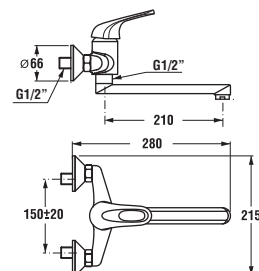

umývadlová nástenná batéria s ramienkom

Číslo výrobku	Popis výrobku	Cena
3.5161.7.004.210.1	umývadlová nástenná páková batéria s ramienkom 210 mm, chróm	51,19 €

Náhradné diely:	Cena
3.5127.0.004.200.1 výtokové ramienko 150 mm, chróm	8,61 €
3.9527.0.004.210.1 výtokové ramienko 210 mm, chróm	9,06 €
3.9527.0.004.220.1 výtokové ramienko 300 mm, chróm	11,75 €