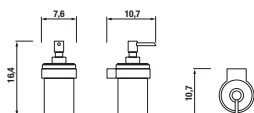

Číslo výrobku	Popis výrobku	Cena
3.833B.2.004.100.1	držák so skleneným dávkovačom tekutého mydla, obsah 203 ml, chróm, matné sklo	22,84 €

Náhradný diel:		
3.983W.3.004.001.1	pupnička pre dávkovač tekutého mydla	11,12 €