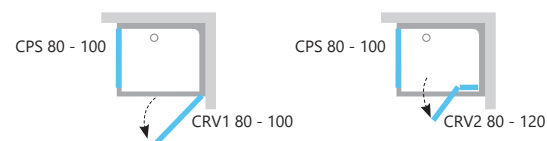

OCHRANA SKLA

Sklo je chránené technológiou povrchovej úpravy RAVAK AntiCalc®

CPS Pevná stena (pre kombináciu s CRV1 alebo CRV2)

SIČ:	Typ + Výplň (sklo)	Rozmery (mm)	Cena
9QV40100Z1	CPS-80 white+Transparent	780-800	280
9QV40C00Z1	CPS-80 bright alu+Transparent		280
9QV40U00Z1	CPS-80 satin+Transparent		295
9QV70100Z1	CPS-90 white+Transparent	880-900	295
9QV70C00Z1	CPS-90 bright alu+Transparent		295
9QV70U00Z1	CPS-90 satin+Transparent		314
9QVA0100Z1	CPS-100 white+Transparent	980-1000	314
9QVA0C00Z1	CPS-100 bright alu+Transparent		314
9QVA0U00Z1	CPS-100 satin+Transparent		333

Súčasťou balenia je aj kovová vzpera.
Výška výrobku 1950 mm.

Vo vyhotovení

Odporúčané vaničky: Perseus Pro, Perseus Pro Flat, Perseus Pro Chrome, Gigant, Gigant Pro, Gigant Pro Flat, Gigant Pro Chrome.

Možnosti použitia: Spojením sprchových dverí so sprchovými dvermi alebo pevnou stenou získate štvorcový alebo obdĺžnikový sprchovací priestor na mieru. Zvoliť si môžete medzi kombináciami na obrázkoch..

Výška výrobku 1950 mm.

Vo vyhotovení

Odporúčané vaničky: Perseus Pro, Perseus Pro Flat, Perseus Pro Chrome, Gigant, Gigant Pro, Gigant Pro Flat, Gigant Pro Chrome.

CSD2 Sprchové dvere (do niky)

SIČ:	Typ + Výplň (sklo)	Vstup (mm)	Rozmery (mm)	Cena
0QVAC100Z1	CSD2-100 white+Transparent	655	975-1005	390
0QVACC00Z1	CSD2-100 bright alu+Transparent			390
0QVACU00Z1	CSD2-100 satin+Transparent			405
0QVDC100Z1	CSD2-110 white+Transparent	655	1075-1105	405
0QVDCC00Z1	CSD2-110 bright alu+Transparent			405
0QVDUC00Z1	CSD2-110 satin+Transparent			424
0QVGC100Z1	CSD2-120 white+Transparent	655	1175-1205	424
0QVGCC00Z1	CSD2-120 bright alu+Transparent			424
0QVGCU00Z1	CSD2-120 satin+Transparent			442