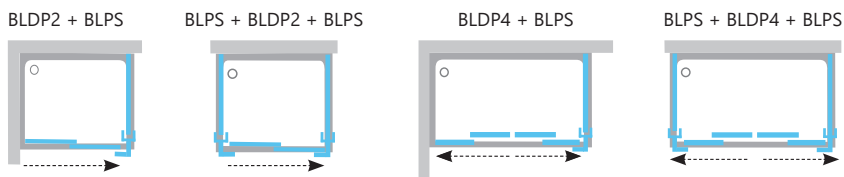

TICHÝ CHOD
Tichý chod sprchovacieho kúta

BLPS pevná stena

SIČ:	Typ + Výplň (sklo)	Rozmery (mm)	Cena
9BH40100Z1	BLPS-80 white+Transparent	770-790	174
9BH40100ZG	BLPS-80 white+Grape		189
9BH40C00Z1	BLPS-80 bright alu+Transparent		174
9BH40C00ZG	BLPS-80 bright alu+Grape		189
9BH40U00Z1	BLPS-80 satin+Transparent		181
9BH40U00ZG	BLPS-80 satin+Grape		204
9BH70100Z1	BLPS-90 white+Transparent	870-890	185
9BH70100ZG	BLPS-90 white+Grape		208
9BH70C00Z1	BLPS-90 bright alu+Transparent		185
9BH70C00ZG	BLPS-90 bright alu+Grape		208
9BH70U00Z1	BLPS-90 satin+Transparent		193
9BH70U00ZG	BLPS-90 satin+Grape		215
9BHA0100Z1	BLPS-100 white+Transparent	970-990	200
9BHA0100ZG	BLPS-100 white+Grape		223
9BHA0C00Z1	BLPS-100 bright alu+Transparent		200
9BHA0C00ZG	BLPS-100 bright alu+Grape		223
9BHA0U00Z1	BLPS-100 satin+Transparent		208
9BHA0U00ZG	BLPS-100 satin+Grape		231

Výška výrobku 1900 mm.

Vo vyhotovení

Odporúčané vaničky: Perseus, Perseus Pro, Perseus Pro Flat, Perseus Pro Chrome, Gigant, Gigant Pro, Gigant Pro Flat, Gigant Pro Chrome.

Možnosti použitia: Spojením pevnej steny BLPS a zvoleného typu sprchových dverí BLDP2 alebo BLDP4 získate sprchovací kút štvorcového alebo obdĺžnikového tvaru rôznych veľkostí.

Pre kompletizáciu sprchovacieho kúta je potrebné objednať vždy aspoň 2 položky výrobku, tým vznikne celková cena sprchovacieho kúta.

Detaily prevedenia rámov a výplní pozri str. 28. Ďalšie možnosti prevedenia v Konfiguratore riešení na mieru na <http://atypy.ravak.sk>

Dodacia lehota je štandardne do 14 dní. Ceny sú uvedené v EUR vrátane DPH.

Pozor: Pred montážou sprchovacieho kúta venujte pozornosť technickým dokumentom. Číslice uvedené v názve výrobku neznamenajú jeho presný rozmer viac na www.ravak.sk.