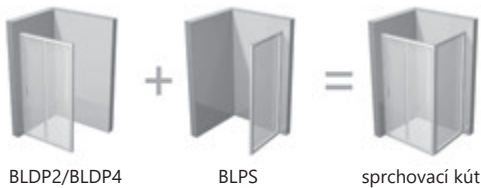

TICHÝ CHOD
Tichý chod sprchovacieho kúta

BLPS pevná stena

SIČ:	Typ + Výplň (sklo)	Rozmery (mm)	Cena
9BH40100Z1	BLPS-80 white+Transparent	770-790	174
9BH40100ZG	BLPS-80 white+Grape		189
9BH40C00Z1	BLPS-80 bright alu+Transparent		174
9BH40C00ZG	BLPS-80 bright alu+Grape		189
9BH40U00Z1	BLPS-80 satin+Transparent		181
9BH40U00ZG	BLPS-80 satin+Grape		204
9BH70100Z1	BLPS-90 white+Transparent	870-890	185
9BH70100ZG	BLPS-90 white+Grape		208
9BH70C00Z1	BLPS-90 bright alu+Transparent		185
9BH70C00ZG	BLPS-90 bright alu+Grape		208
9BH70U00Z1	BLPS-90 satin+Transparent		193
9BH70U00ZG	BLPS-90 satin+Grape		215
9BHA0100Z1	BLPS-100 white+Transparent	970-990	200
9BHA0100ZG	BLPS-100 white+Grape		223
9BHA0C00Z1	BLPS-100 bright alu+Transparent		200
9BHA0C00ZG	BLPS-100 bright alu+Grape		223
9BHA0U00Z1	BLPS-100 satin+Transparent		208
9BHA0U00ZG	BLPS-100 satin+Grape		231

Výška výrobku 1900 mm.

Vo vyhotovení

Odporúčané vaničky: Perseus, Perseus Pro, Perseus Pro Flat, Perseus Pro Chrome, Gigant, Gigant Pro, Gigant Pro Flat, Gigant Pro Chrome.

Možnosti použitia: Spojením pevnej steny BLPS a zvoleného typu sprchových dverí BLDP2 alebo BLDP4 získate sprchovací kút štvorcového alebo obdĺžnikového tvaru rôznych veľkostí.

Pre kompletizáciu sprchovacieho kúta je potrebné objednať vždy aspoň 2 položky výrobku, tým vznikne celková cena sprchovacieho kúta.

Detaily prevedenia rámov a výplní pozri str. 28. Ďalšie možnosti prevedenia v Konfiguratore riešení na mieru na <http://atypy.ravak.sk>